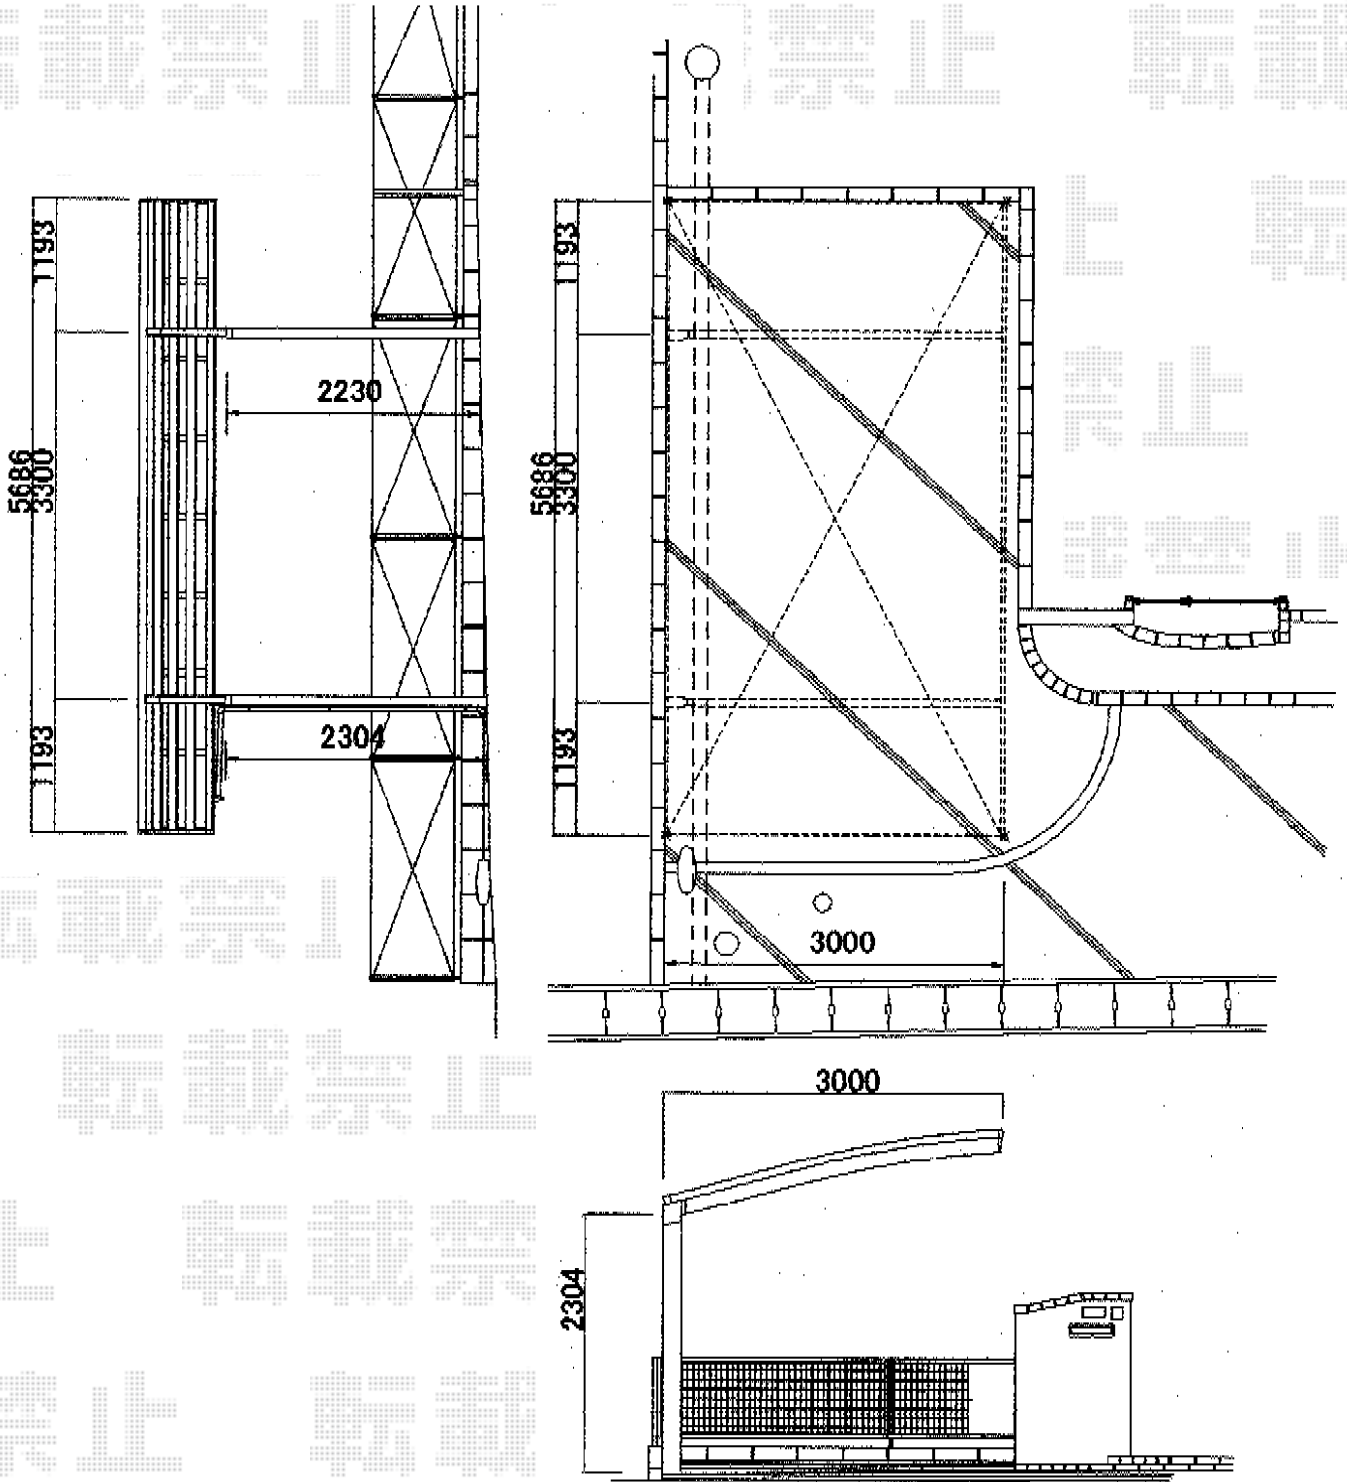

カーブポートシグマIII 積雪～30cm対応

トステム カーブポートシグマIII 積雪～30cm対応

幅=3,000mm

奥行=5,686mm

色：ブラック

屋根材：熱線吸収ポリカーボネート（ライトブルーマット調）

柱仕様：ロング柱23仕様（有効高 約2,300mm）

現場状況や作図制限により概略図の内容と多少の違いが生じることがございます。  
施工時は、現場優先とさせて頂きたく思いますので、お立会い頂き、  
最終のご指示のほど、何卒、宜しくお願い致します。