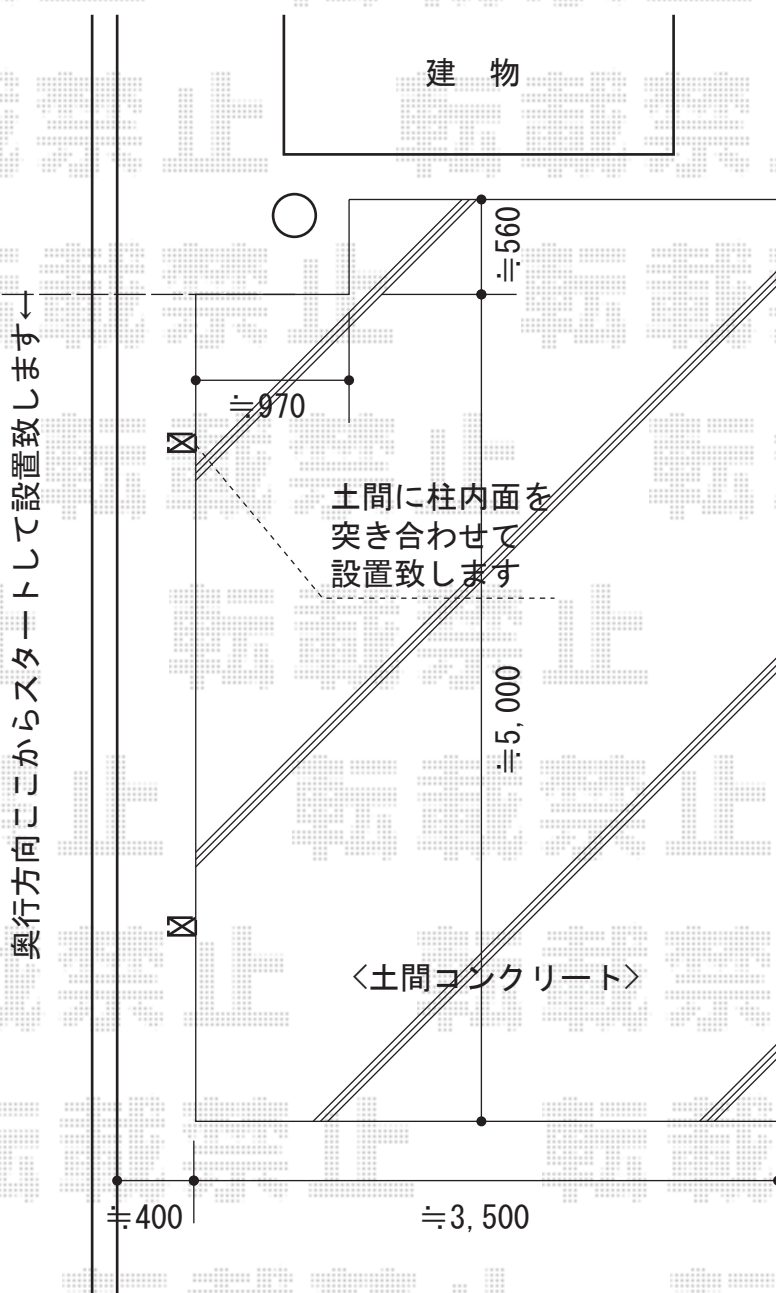

プレシオスポート 積雪～20cm対応

Value Select プレシオスポート 積雪～20cm対応

幅=2,700mm

奥行=5,052mm

色：ノーブルステン

屋根材：熱線遮断ポリカーボネート（スカイブルーマット調）

柱仕様：ハイルーフ柱仕様（有効高 約2,250mm）

現場状況や作図制限により概略図の内容と多少の違いが生じることがございます。
施工時は、現場優先とさせて頂きたく思いますので、お立会い頂き、
最終のご指示のほど、何卒、宜しくお願い致します。