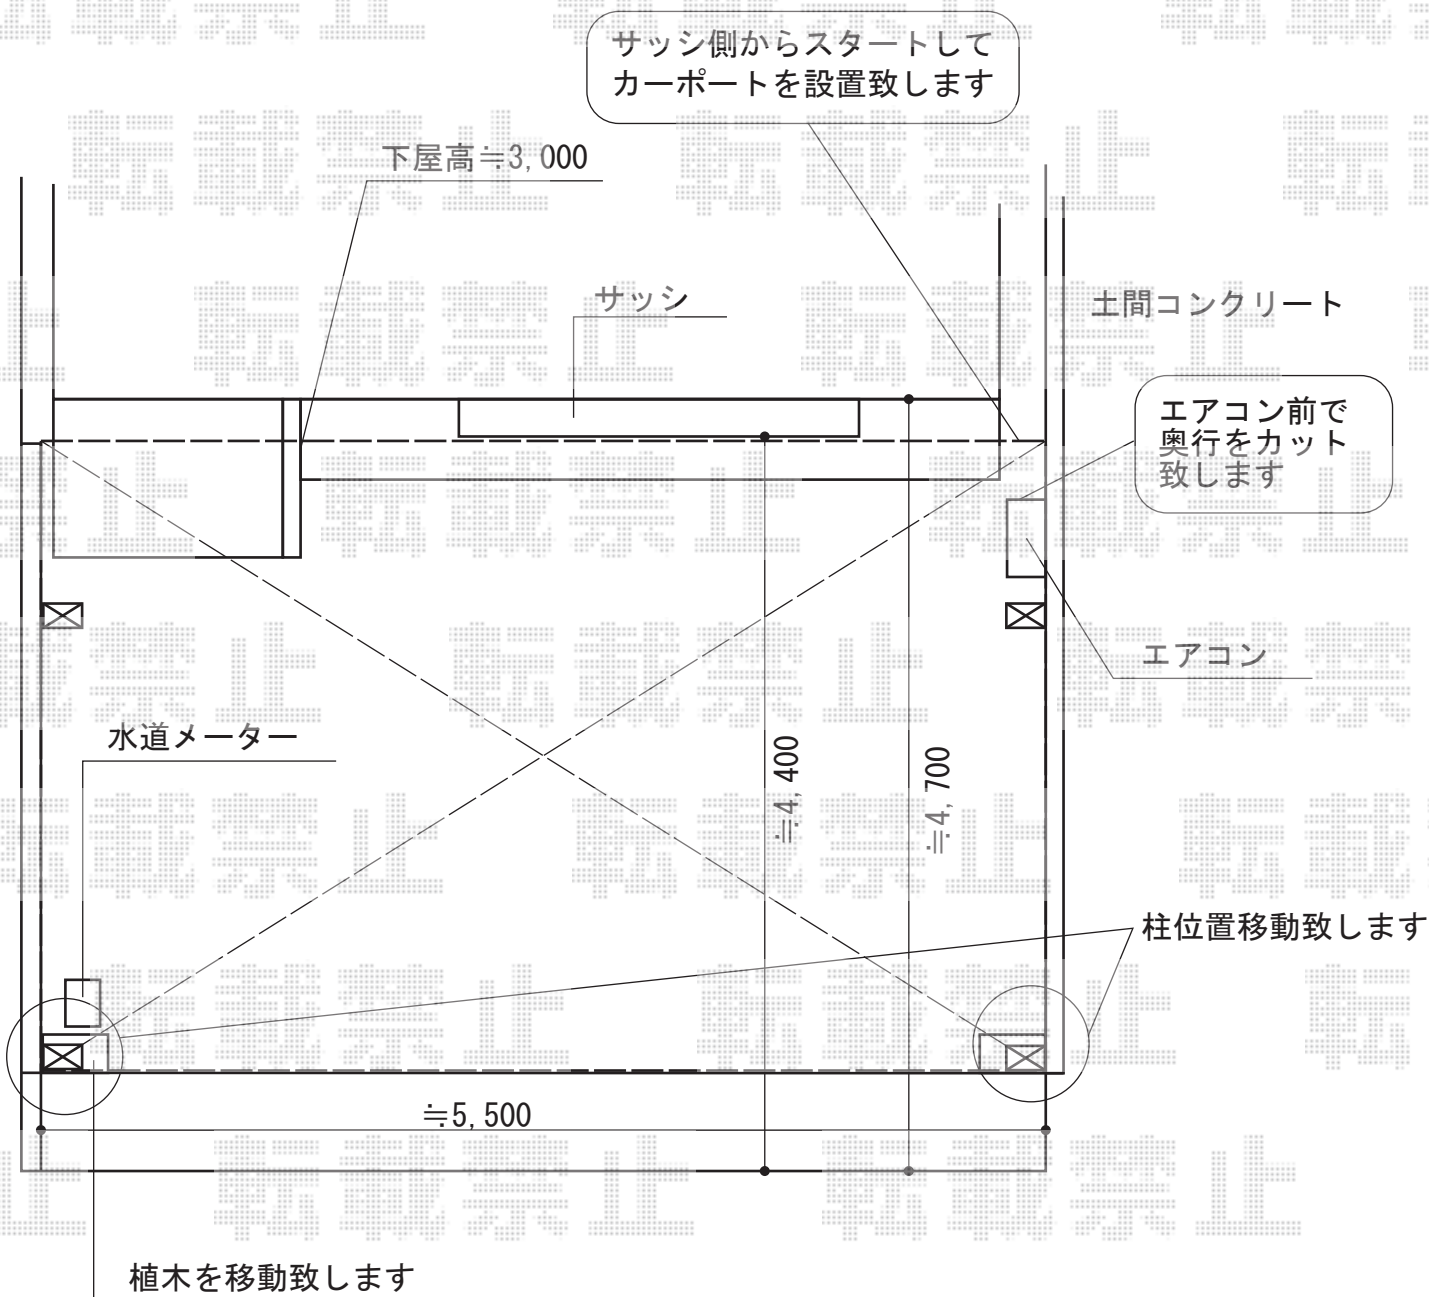

エフルージュ ツイン 積雪~20cm対応

YKK AP エフルージュ ツイン 積雪~20cm対応

幅=5,398mm

奥行=5,016mm

色：カームブラック

屋根材：熱線遮断ポリカーボネート（トーマイマット/すりガラス調）

柱仕様：ハイルーフ柱仕様（有効高 約2,355mm）

現場状況や作図制限により概略図の内容と多少の違いが生じることがございます。
施工時は、現場優先とさせて頂きたく思いますので、お立会い頂き、
最終のご指示のほど、何卒、宜しくお願い致します。