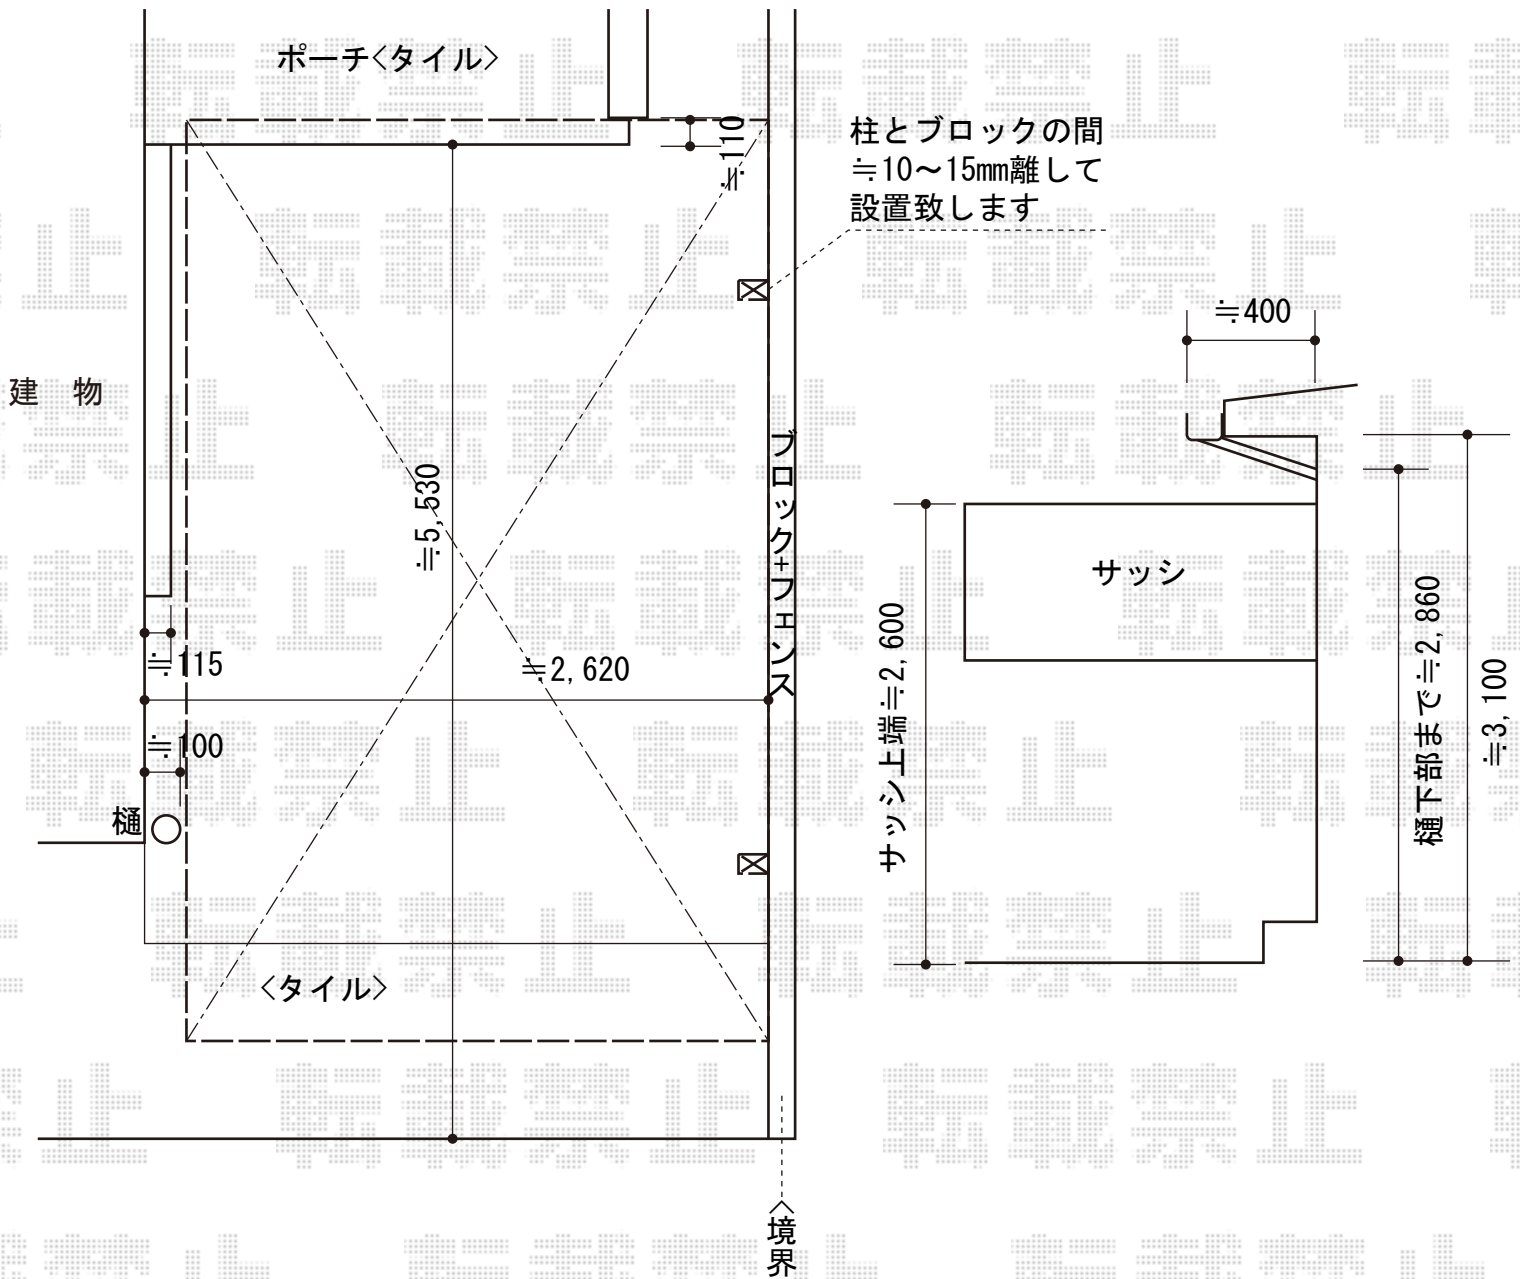

カーブポートシグマIII+柱ガード

トステム カーブポートシグマIII

幅=2,401mm

奥行=4,980mm

色：オータムブラウン

屋根材：ガリレポリカ（クリアマット・すりガラス調）

柱仕様：ロング柱23仕様（有効高 約2,300mm）

トステム 柱ガード

個数：（¥7,000.-）×2

現場状況や作図制限により概略図の内容と多少の違いが生じることがございます。
施工時は、現場優先とさせて頂きたく思いますので、お立会い頂き、
最終のご指示のほど、何卒、宜しくお願い致します。

EX-SHOP
HTTP://WWW.EX-SHOP.NET

担当：岡本