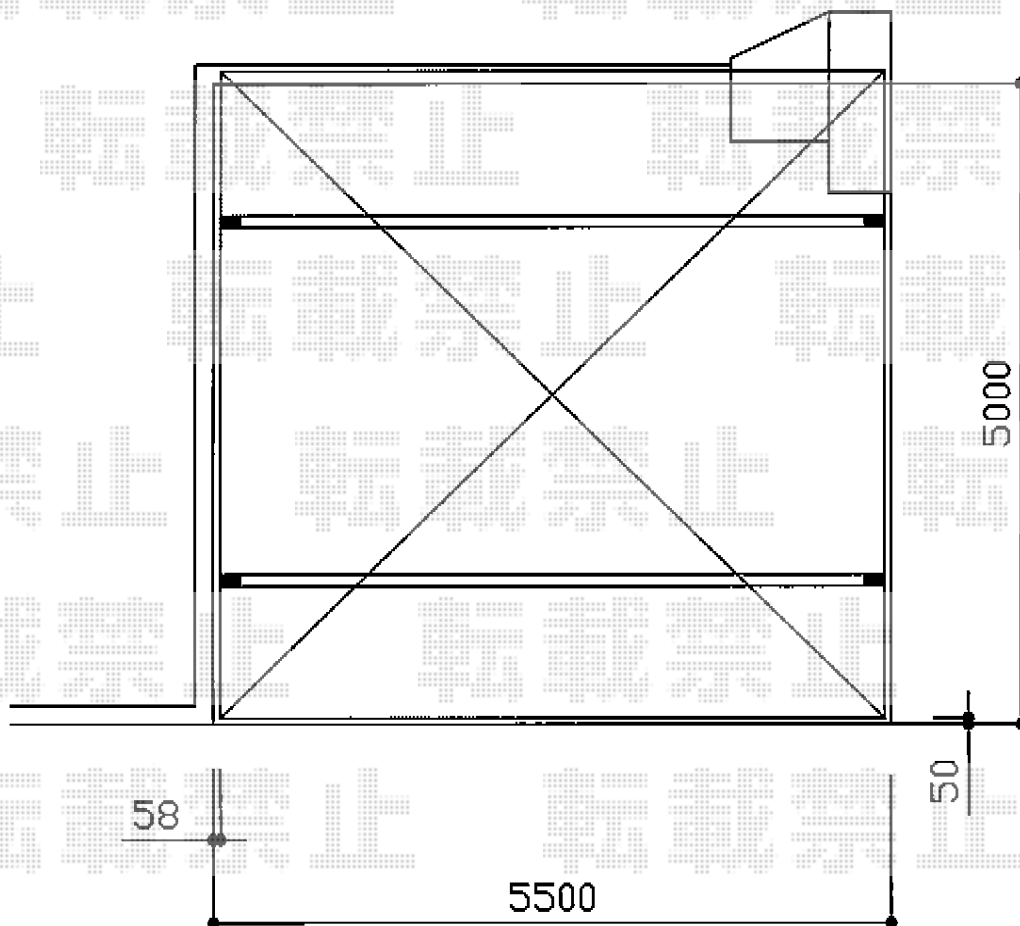

レイナツインポートZ 積雪～20cm対応

YKK AP レイナツインポートZ 積雪～20cm対応

幅=5,392mm

奥行=5,052mm

色：ホワイト

屋根材：熱線遮断ポリカーボネート（アースブルーマット調）

柱仕様：ハイルーフ柱仕様（有効高 約2,355mm）

現場状況や作図制限により概略図の内容と多少の違いが生じることがございます。
施工時は、現場優先とさせていただきますので、お立会い頂き、
最終のご指示のほど、何卒、宜しくお願い致します。