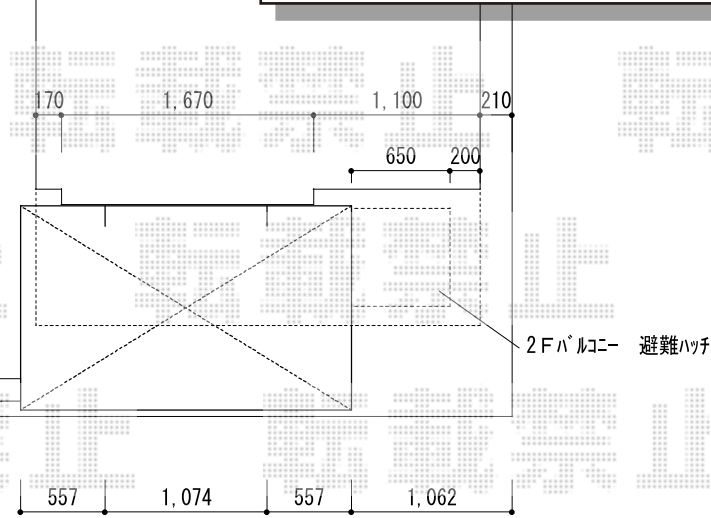

サイクルポート・テラス屋根

YKK AP レイナポートミニ 積雪～20cm対応
 幅=2,100mm
 奥行=2,188mm
 色：カームブラック
 屋根材：ポリカーボネート（トーマイマット/すりガラス調）
 柱仕様：標準柱仕様（有効高 約1,800mm）
 数量：2台

1F テラス 納まり

トステム ライザーテラスII R型 テラスタイプ 単体 積雪～20cm対応
 間口=1,840(関東間仕様)mm
 出幅=1,485mm
 色：ナチュラルシルバー
 屋根材：ポリカーボネート（クリアマット・すりガラス調）
 柱仕様：柱位置固定タイプ
 施工方法：上止め仕様
 オプション：吊り下げ物干し