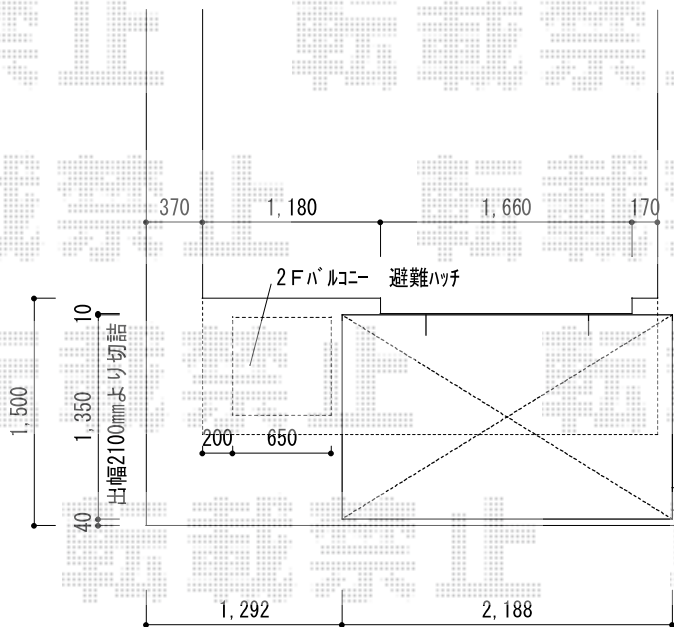

サイクルポート・テラス屋根

YKK AP レイナポートミニ 積雪～20cm対応
 幅=2,100mm
 奥行=2,188mm
 色：カームブラック
 屋根材：ポリカーボネート（トーマイマット/すりガラス調）
 柱仕様：標準柱仕様（有効高 約1,800mm）
 数量：2台

1F テラス 納まり

トステム ライザーテラスII R型 テラスタイプ 単体 積雪～20cm対応
 間口=1,840(関東間仕様)mm
 出幅=1,485mm
 色：ナチュラルシルバー
 屋根材：ポリカーボネート（クリアマット・すりガラス調）
 柱仕様：柱位置固定タイプ
 施工方法：上止め仕様
 オプション：吊り下げ物干し