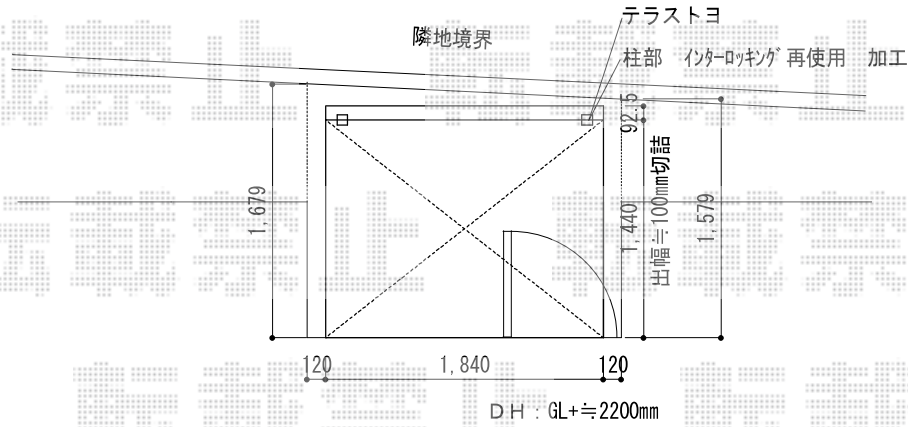

サイクルポート・テラス屋根

YKK AP レイナポートミニ 積雪～20cm対応
 幅=2,100mm
 奥行=2,188mm
 色：カームブラック
 屋根材：ポリカーボネート（トーマイマット/すりガラス調）
 柱仕様：標準柱仕様（有効高 約1,800mm）
 数量：2台

1F テラス 納まり

トステム ライザーテラスII R型 テラスタイプ 単体 積雪～20cm対応
 間口=1,840(関東間仕様)mm
 出幅=1,485mm
 色：ナチュラルシルバー
 屋根材：ポリカーボネート（クリアマット・すりガラス調）
 柱仕様：柱位置固定タイプ
 施工方法：上止め仕様
 オプション：吊り下げ物干し