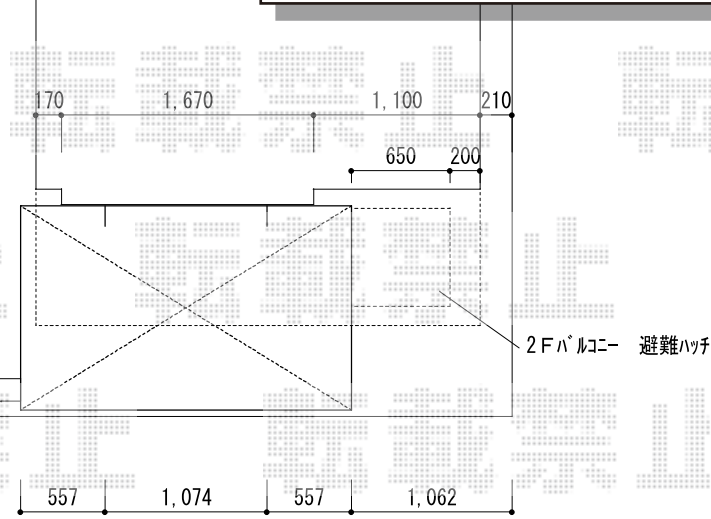

サイクルポート・テラス屋根

YKK AP レイナポートミニ 積雪～20cm対応
 幅=2,100mm
 奥行=2,188mm
 色：カームブラック
 屋根材：ポリカーボネート（トーマイマット/すりガラス調）
 柱仕様：標準柱仕様（有効高 約1,800mm）
 数量：2台

1F テラス 納まり

トステム ライザーテラスII R型 テラスタイプ 単体 積雪～20cm対応
 間口=1,840(関東間仕様)mm
 出幅=1,485mm
 色：ナチュラルシルバー
 屋根材：ポリカーボネート（クリアマット・すりガラス調）
 柱仕様：柱位置固定タイプ
 施工方法：上止め仕様
 オプション：吊り下げ物干し