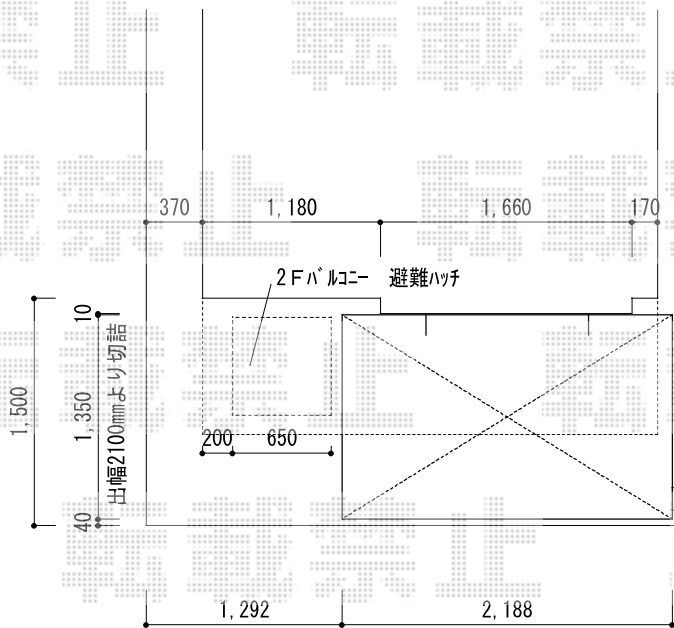

サイクルポート・テラス屋根

YKK AP レイナポートミニ 積雪～20cm対応
 幅=2,100mm
 奥行=2,188mm
 色：カームブラック
 屋根材：ポリカーボネート（トーマイマット/すりガラス調）
 柱仕様：標準柱仕様（有効高 約1,800mm）
 数量：2台

1F テラス 納まり

トステム ライザーテラスII R型 テラスタイプ 単体 積雪～20cm対応
 間口=1,840(関東間仕様)mm
 出幅=1,485mm
 色：ナチュラルシルバー
 屋根材：ポリカーボネート（クリアマット・すりガラス調）
 柱仕様：柱位置固定タイプ
 施工方法：上止め仕様
 オプション：吊り下げ物干し