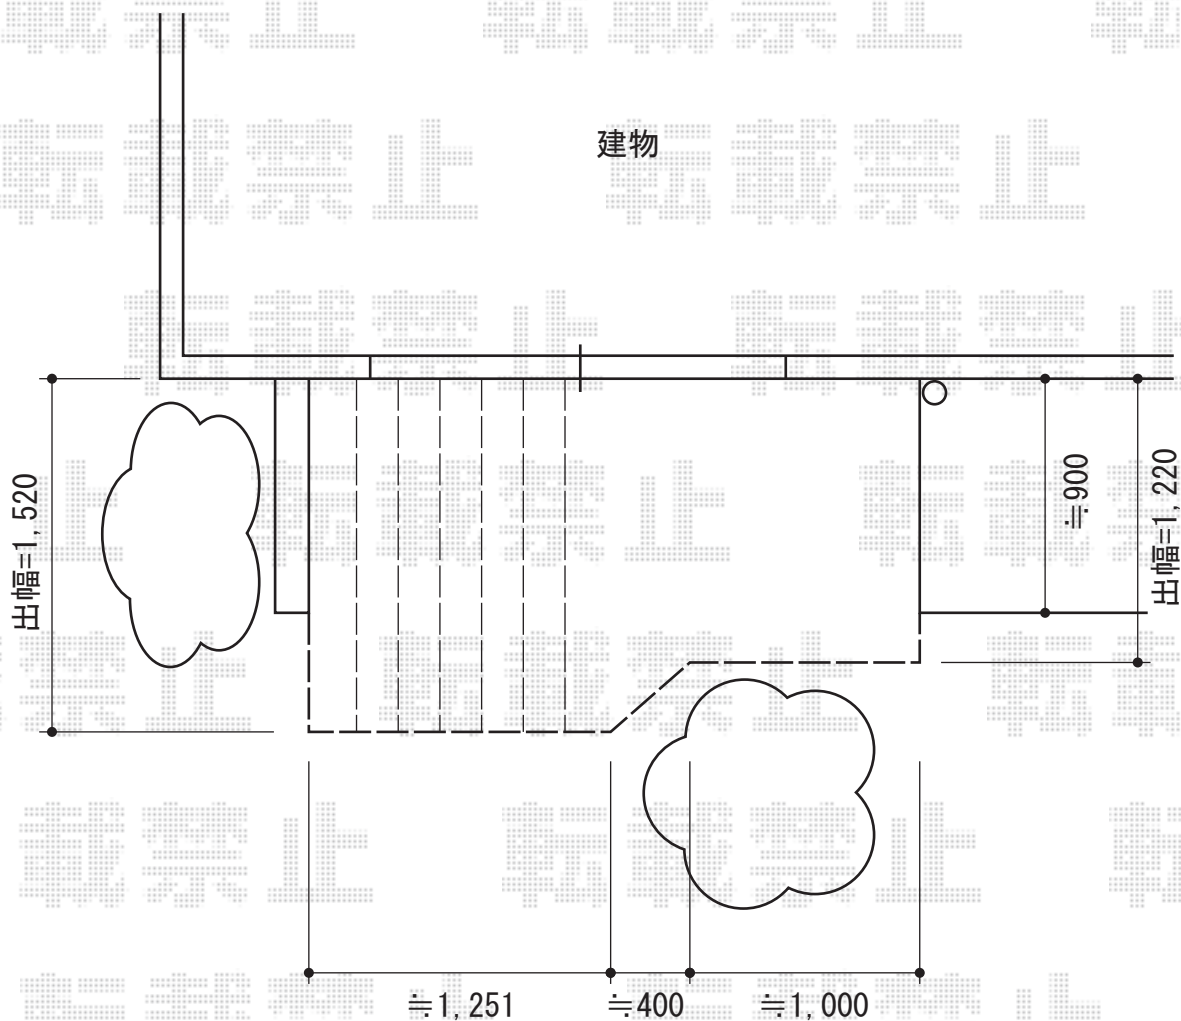

# リウッドデッキ200 単体

YKK AP リウッドデッキ200 単体  
間口=1.5間 (2,651mm)  
出幅=5尺 (1,520mm)  
色：レッドブラウン  
床板：縦貼り  
束柱：Sタイプ (450mm) /束柱色：プラチナステン

現場状況や作図制限により概略図の内容と多少の違いが生じることがございます。  
施工時は、現場優先とさせていただきますので、お立会い頂き、  
最終のご指示のほど、何卒、宜しくお願い致します。