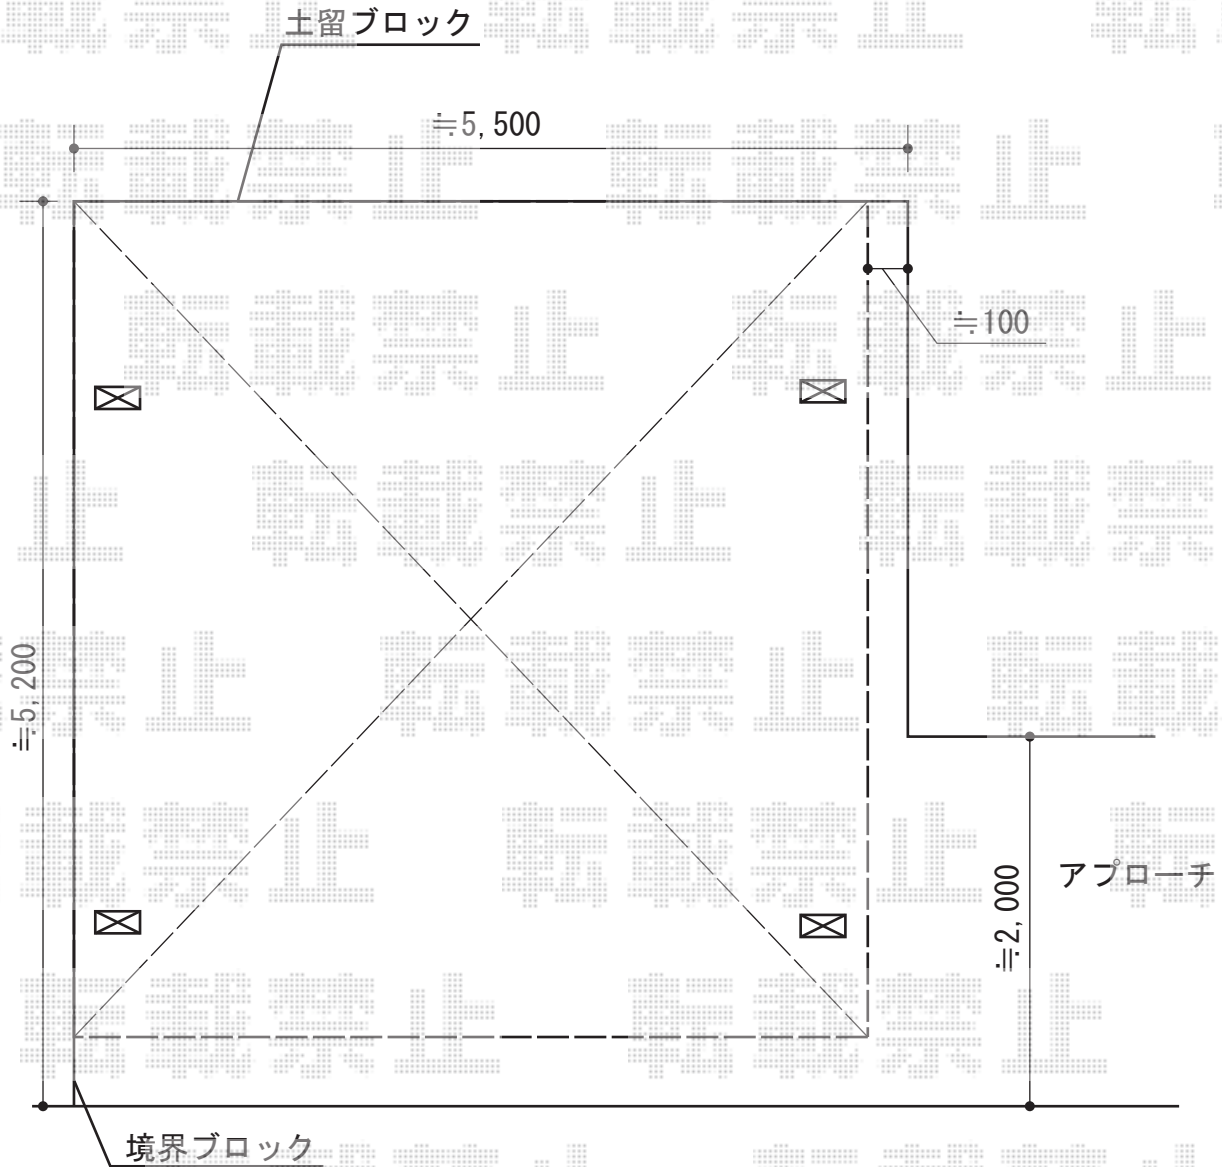

レイナツインポート 積雪~20cm対応

YKK AP レイナツインポート 積雪~20cm対応

幅=5,392mm 奥行=5,052mm

色：ホワイト 屋根材：熱線遮断ポリカーボネート（アースブルーマット調）

柱仕様：ハイルーフ柱仕様（有効高 約2,355mm）

現場状況や作図制限により概略図の内容と多少の違いが生じることがございます。  
施工時は、現場優先とさせて頂きたく思いますので、お立会い頂き、  
最終のご指示のほど、何卒、宜しくお願い致します。