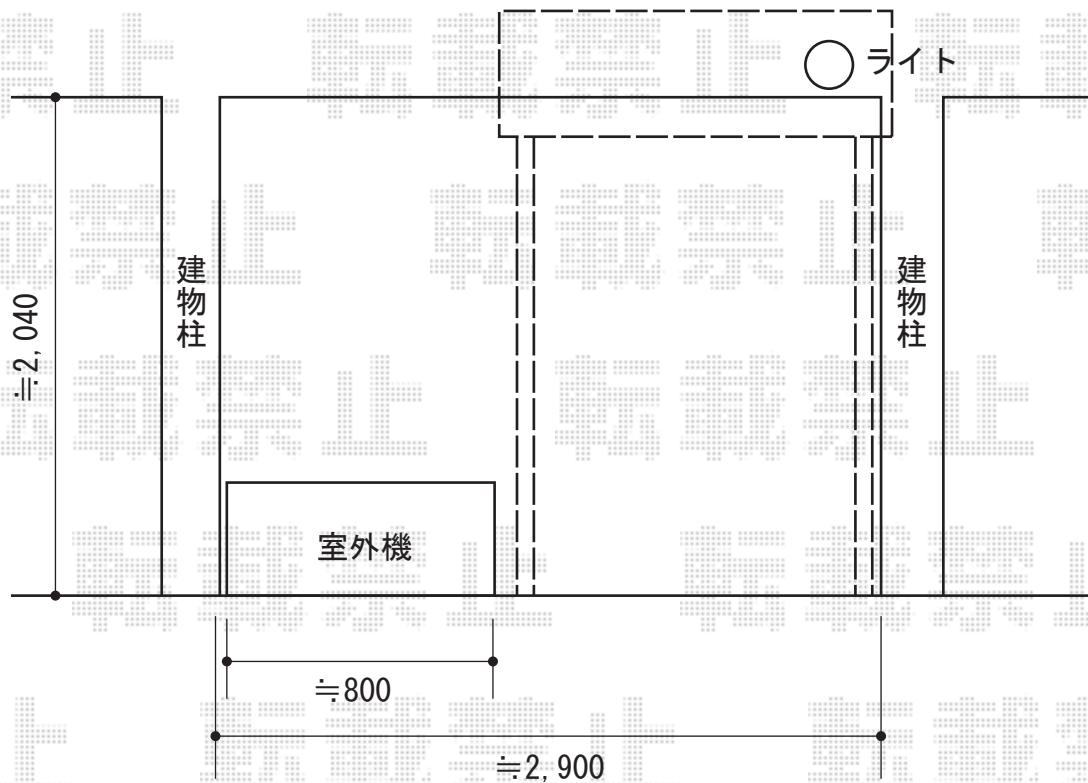

ライザーテラスII F型 テラスタイプ 単体 積雪～20cm対応

トステム ライザーテラスII F型 テラスタイプ 単体 積雪～20cm対応
 間口=メーター2000 (柱芯々1,800mm 屋根幅2,020mm)
 出幅=3尺 (885mm)
 色: ホワイト
 屋根材: ポリカーボネート (クリアマット/すりガラス調)
 柱仕様: 柱位置固定タイプ (柱2本)
 施工方法: 上止め仕様

現場状況や作図制限により概略図の内容と多少の違いが生じることがございます。
 施工時は、現場優先とさせていただきますので、お立会い頂き、
 最終のご指示のほど、何卒、宜しくお願い致します。