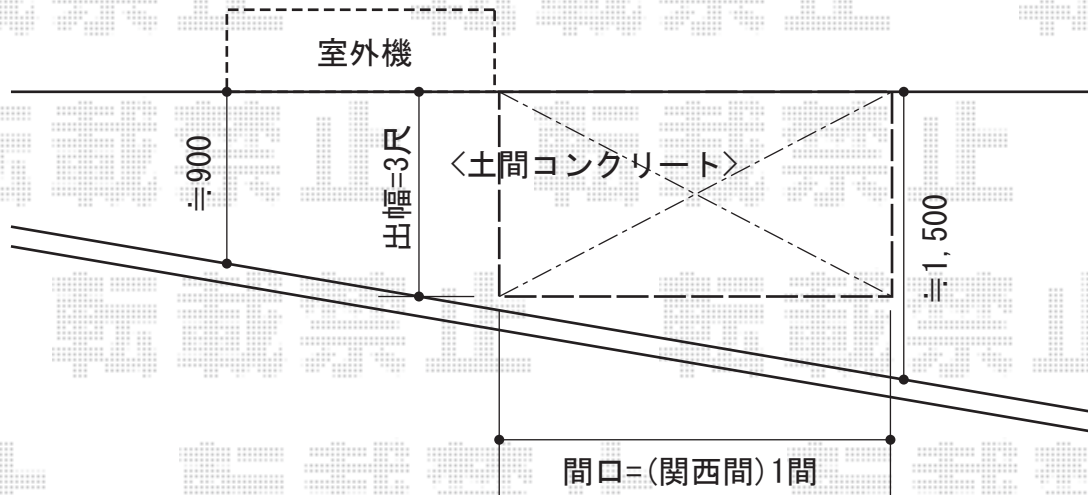

ライザーテラスII F型 テラスタイプ 単体 積雪～20cm対応

トステム ライザーテラスII F型 テラスタイプ 単体 積雪～20cm対応
 間口=メーター2000 (柱芯々1,800mm 屋根幅2,020mm)
 出幅=3尺 (885mm)
 色: ホワイト
 屋根材: ポリカーボネート (クリアマット/すりガラス調)
 柱仕様: 柱位置固定タイプ (柱2本)
 施工方法: 上止め仕様

現場状況や作図制限により概略図の内容と多少の違いが生じることがございます。
 施工時は、現場優先とさせていただきますので、お立会い頂き、
 最終のご指示のほど、何卒、宜しくお願い致します。