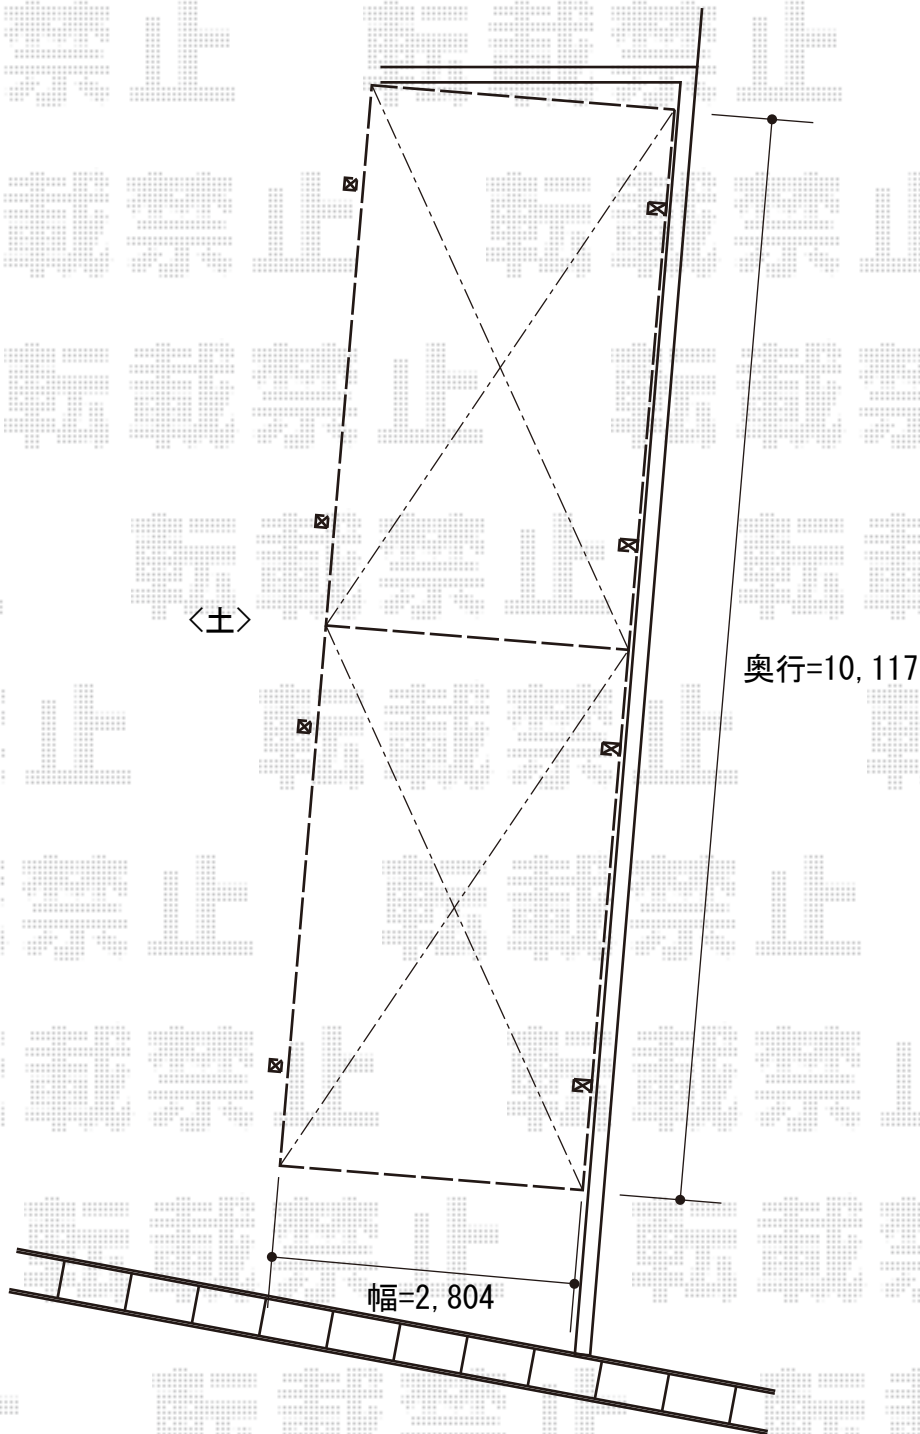

マイリッシュ 逆勾配 縦連棟 積雪~20cm対応

三協立山アルミ マイリッシュ 逆勾配 縦連棟 積雪~20cm対応  
幅=2,804mm  
奥行=10,117mm  
色：アーバングレー  
屋根材：ポリカーボネート（ブルースモーク）  
柱仕様：H25（有効高 約2,500mm）  
メーカー希望小売価格：¥532,000.-

三協立山アルミ マイリッシュ サポートセット（着脱式）  
色：アーバングレー  
柱仕様：H25  
数量：2本入×2セット（4本）

現場状況や作図制限により概略図の内容と多少の違いが生じることがございます。  
施工時は、現場優先とさせて頂きたく思いますので、お立会い頂き、  
最終のご指示のほど、何卒、宜しくお願い致します。

EX-SHOP  
HTTP://WWW.EX-SHOP.NET

担当：吉岡