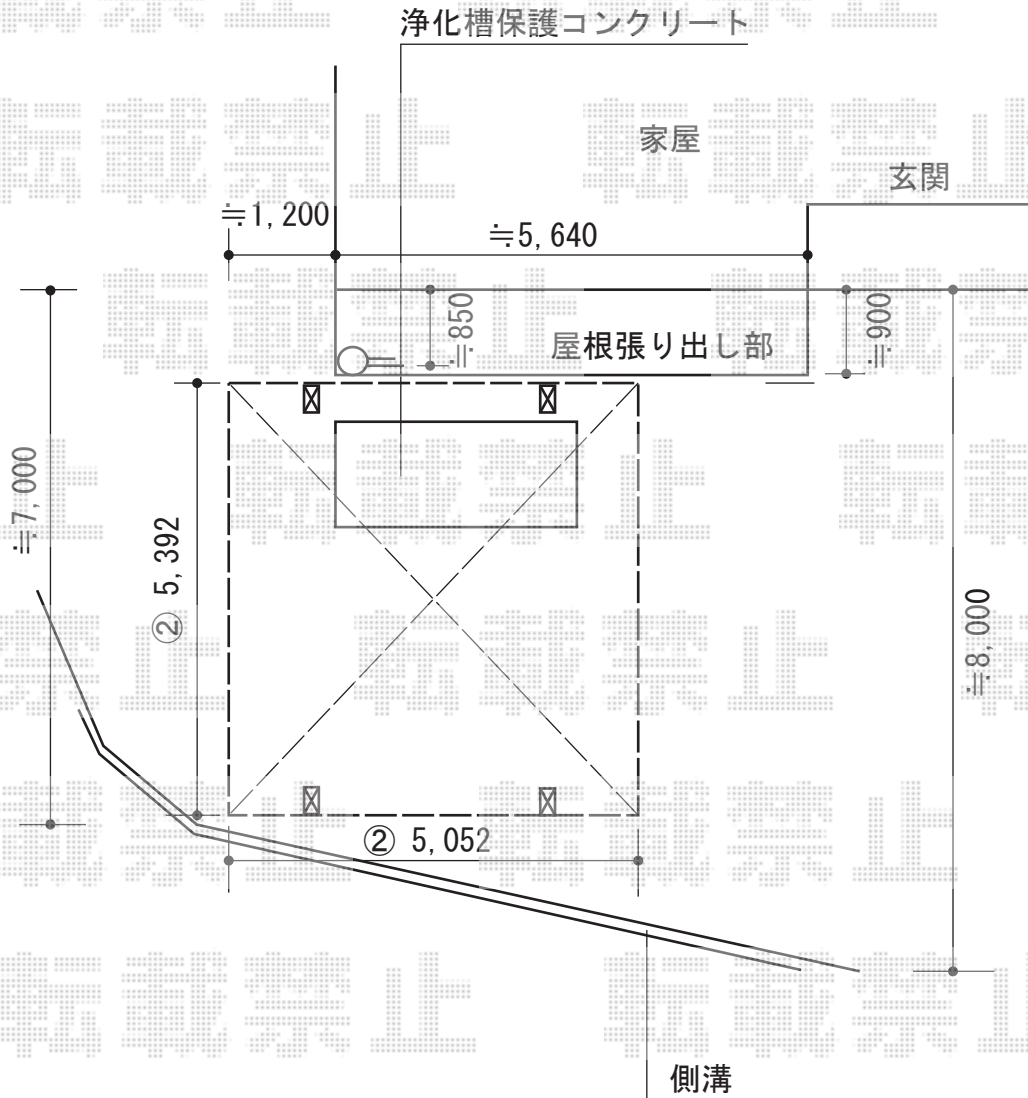

プレシオSPORT ワイド 積雪～20cm対応

プレシオSPORT ワイド 5,392×5,052

Value Select プレシオSPORT ワイド 積雪～20cm対応
幅=5,392mm
奥行=5,052mm
色：ノーブルステン
屋根材：熱線遮断ポリカーボネート（スカイブルーマット調）
柱仕様：ハイルーフ柱仕様（有効高 約2,250mm）

現場状況や作図制限により概略図の内容と多少の違いが生じることがございます。
施工時は、現場優先とさせて頂きたく思いますので、お立会い頂き、
最終のご指示のほど、何卒、宜しくお願い致します。