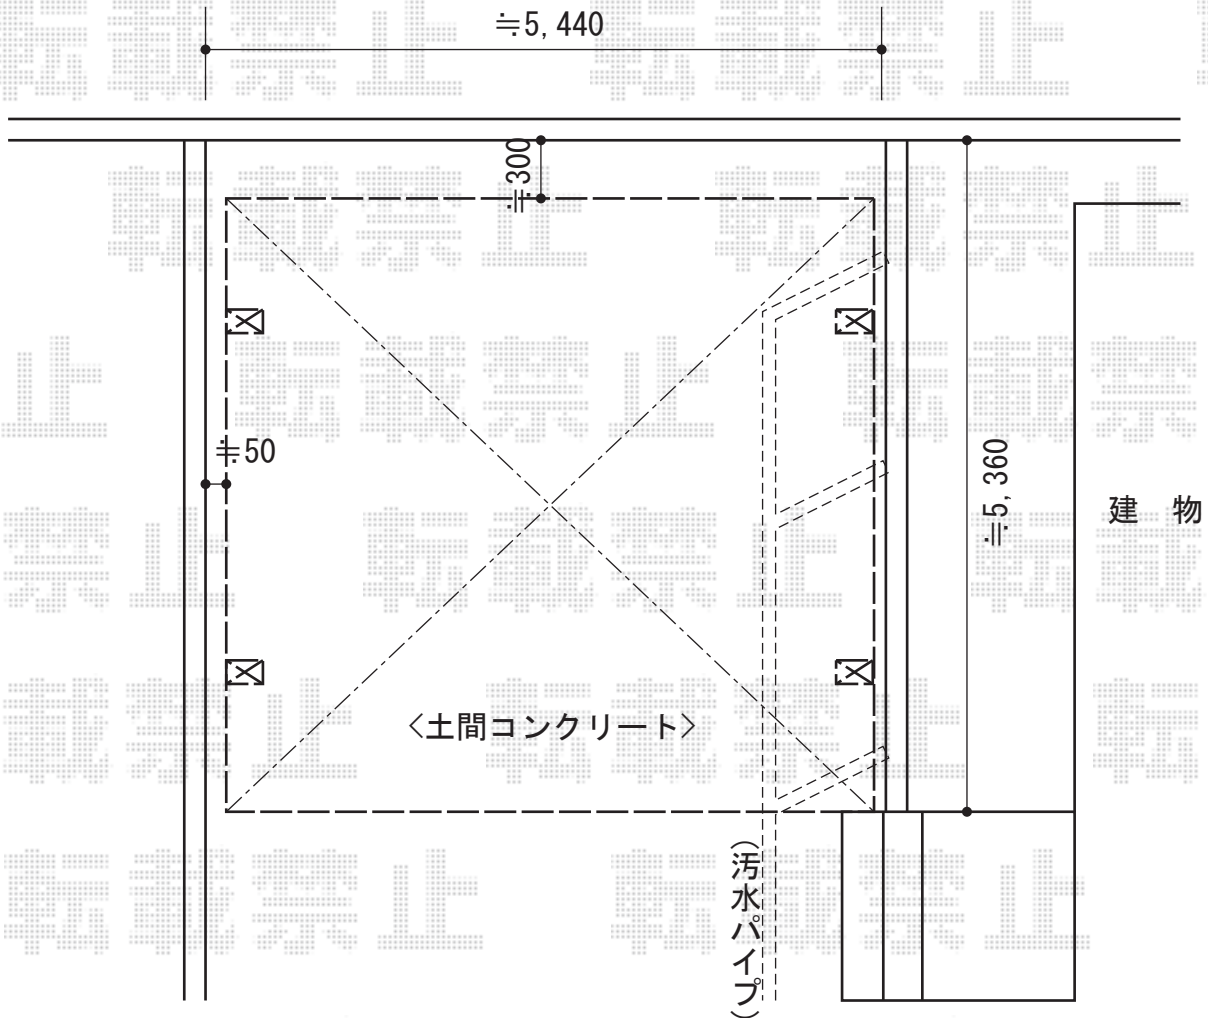

レイナツインポート 積雪～20cm対応

YKK AP レイナツインポート 積雪～20cm対応

幅=5,392mm

奥行=5,052mm

色：プラチナステン

屋根材：熱線遮断ポリカーボネート（アースブルーマット調）

柱仕様：ハイルフ柱仕様（有効高 約2,355mm）

現場状況や作図制限により概略図の内容と多少の違いが生じることがございます。
施工時は、現場優先とさせていただきますので、お立会い頂き、
最終のご指示のほど、何卒、宜しくお願い致します。