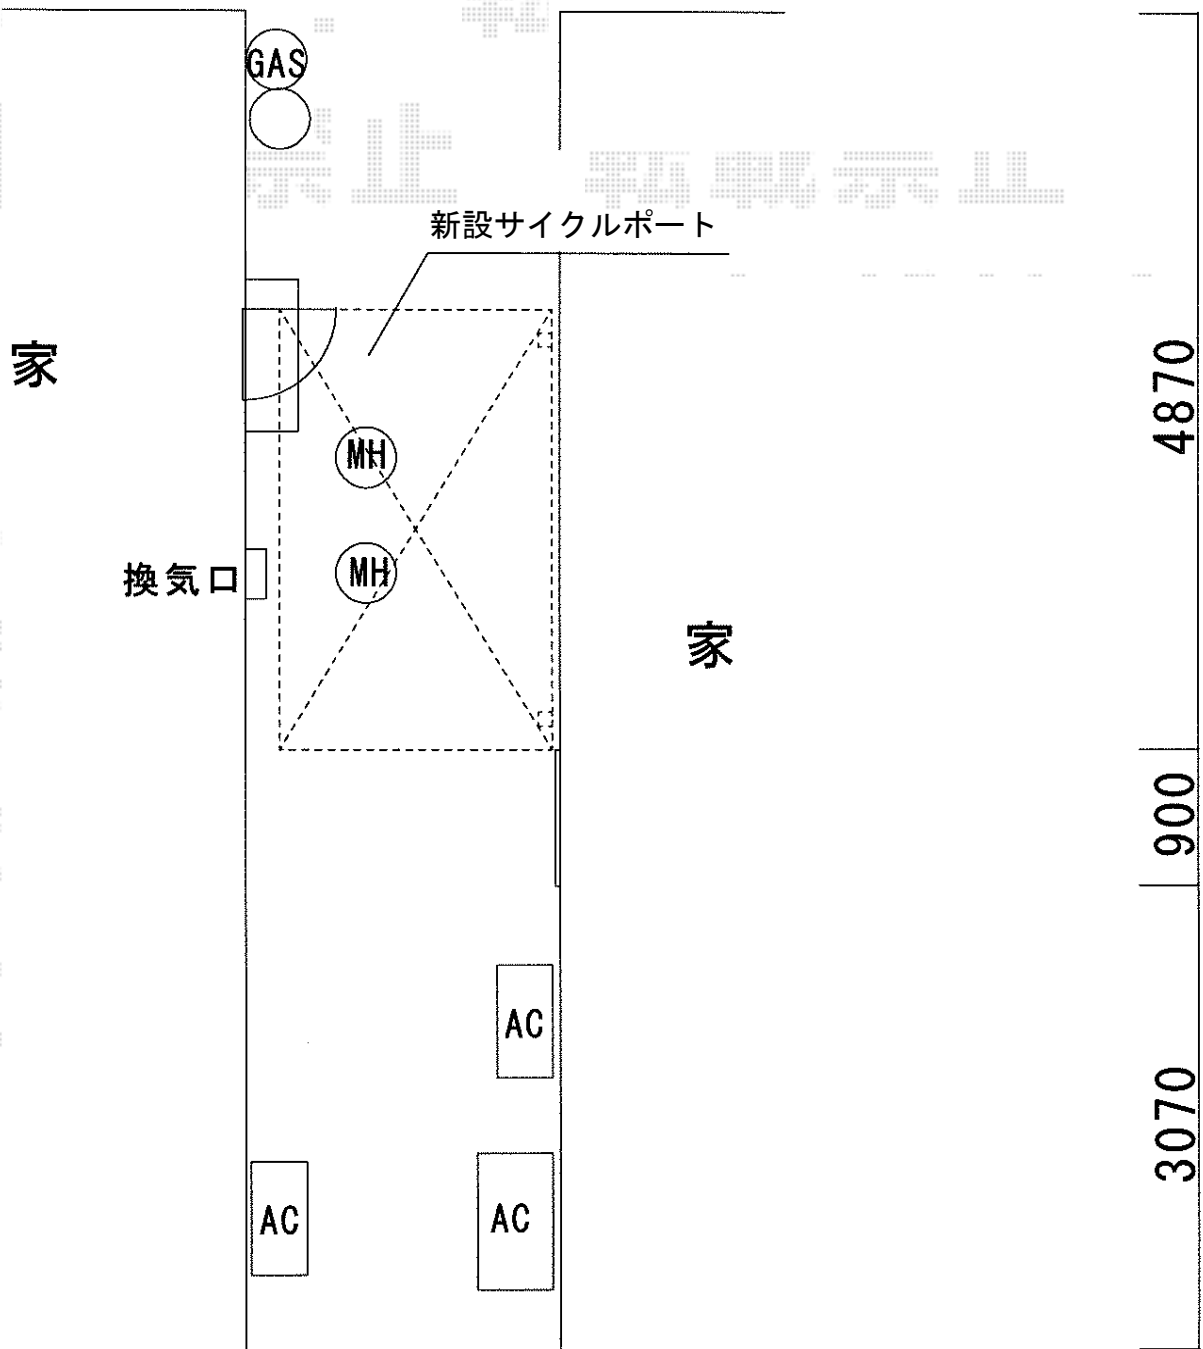

アーキフィット ミニ 積雪~20cm対応

TOEX アーキフィット ミニ 積雪~20cm対応

幅=1,803mm

奥行=2,902mm

色：ナチュラルシルバー

屋根材：ポリカーボネート（クリアマット・すりガラス調）

柱仕様：ロング25柱仕様（有効高 約2,504mm）

メーカー希望小売価格：¥155,900.-

現場状況や作図制限により概略図の内容と多少の違いが生じることがございます。  
施工時は、現場優先とさせて頂きたく思いますので、お立会い頂き、  
最終のご指示のほど、何卒、宜しくお願い致します。

EX-SHOP  
HTTP://WWW.EX-SHOP.NET

担当：本田