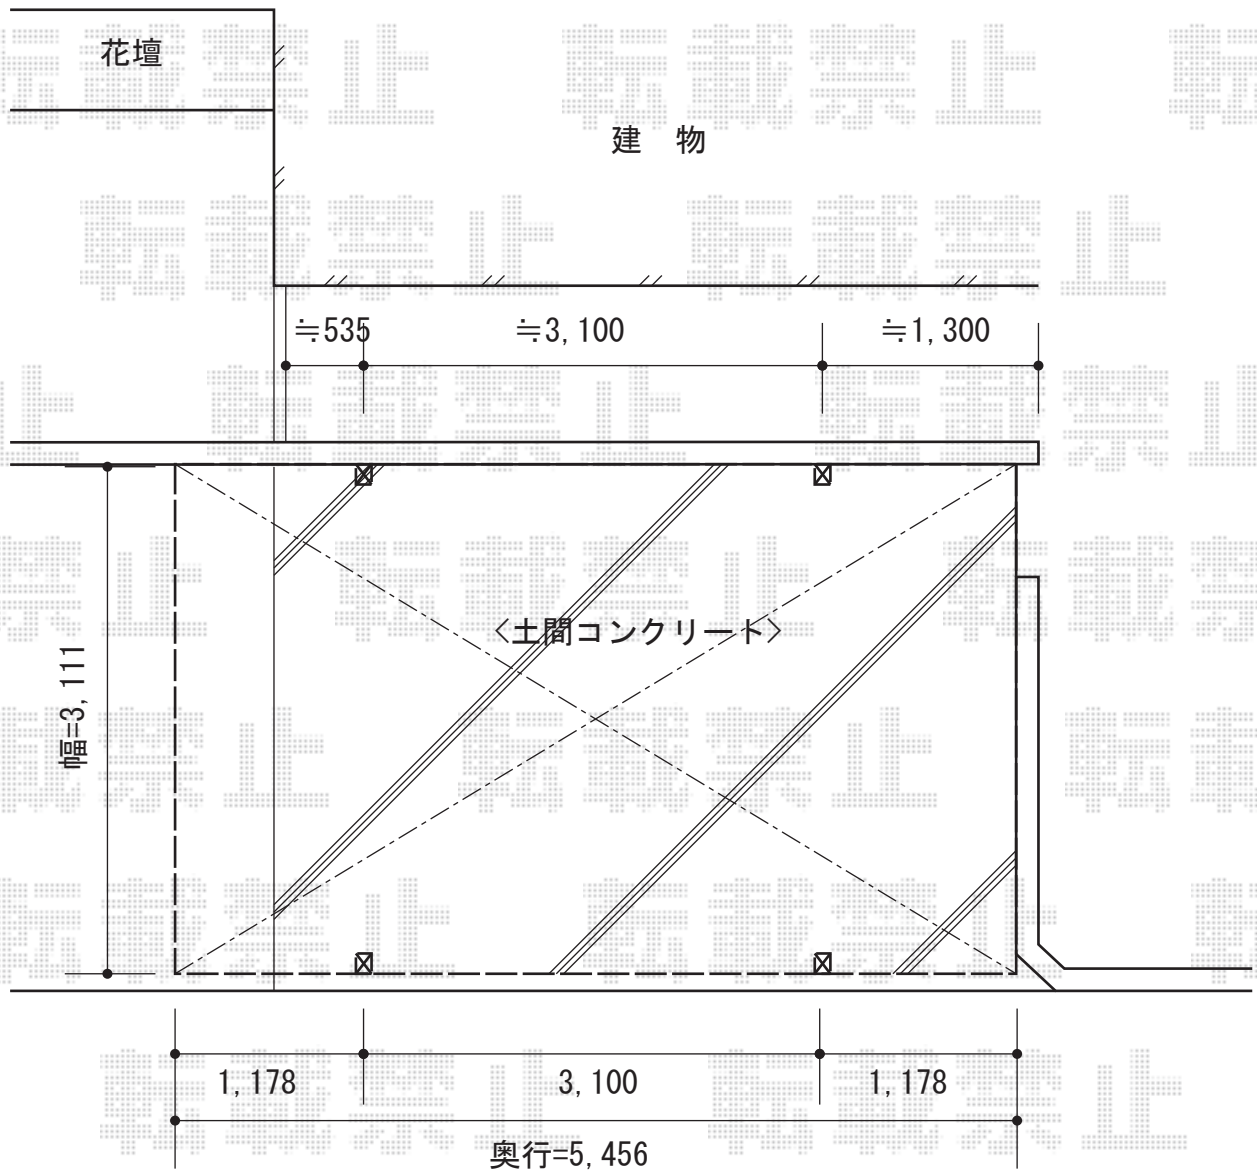

ジーポートneo Aタイプ 角柱仕様 標準鼻隠し 積雪~100cm対応

YKK AP ジーポートneo Aタイプ 角柱仕様 標準鼻隠し 積雪~100cm対応
幅=3,111mm 奥行=5,456mm
色：プラチナステン 屋根材：スチール折板（ペフ無）/t0.8
柱仕様：【仮】標準柱仕様（有効高 約2,355mm） 横材：あり

現場状況や作図制限により概略図の内容と多少の違いが生じることがございます。
施工時は、現場優先とさせて頂きたく思いますので、お立会い頂き、
最終のご指示のほど、何卒、宜しくお願い致します。