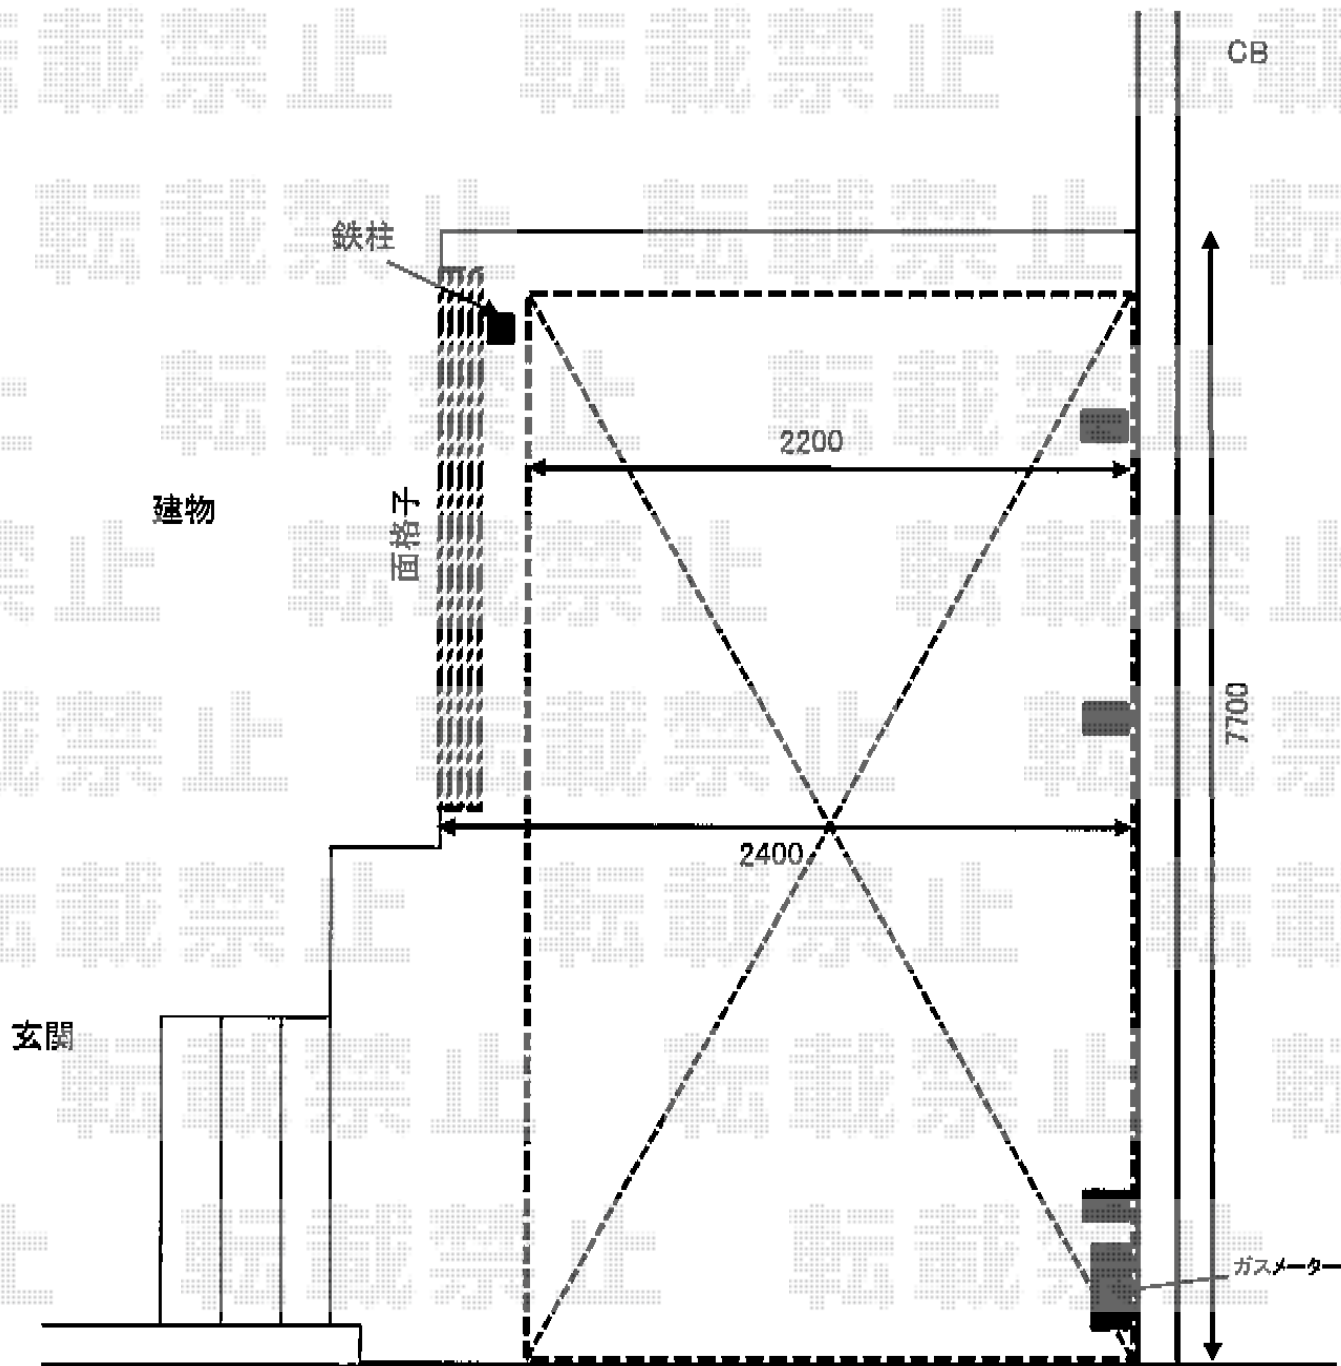

レイナポート 延長 積雪~20cm対応

YKK AP レイナポート 延長 積雪~20cm対応

幅=2,400mm

奥行=7,200mm

色：プラチナステン

屋根材：熱線遮断ポリカーボネート（アースブルーマット調）

柱仕様：標準柱仕様（有効高 約2,000mm）

現場状況や作図制限により概略図の内容と多少の違いが生じることがございます。
施工時は、現場優先とさせて頂きたく思いますので、お立会い頂き、
最終のご指示のほど、何卒、宜しくお願い致します。