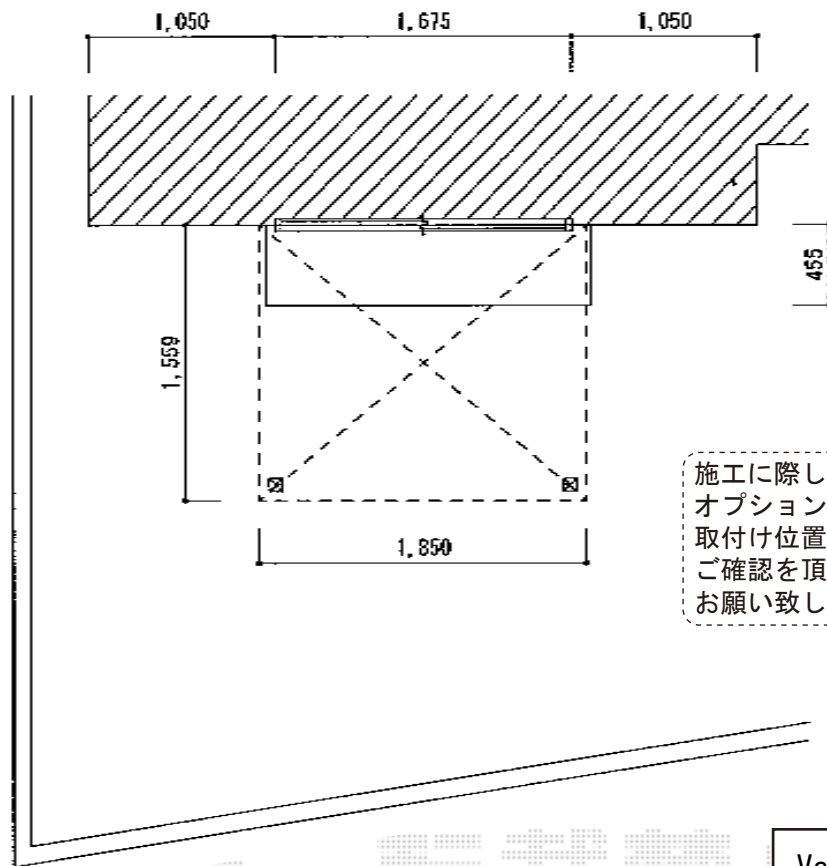

プレシオステラス R型 テラスタイプ 単体 積雪～20cm対応

施工に際して、  
オプション：物干しの  
取付け位置・高さの  
ご確認を頂けますよう、  
お願い致します。

Value Select プレシオステラス R型 テラスタイプ 単体 積雪～20cm対応  
間口=関東間1.5間 (柱芯々2,575mm 屋根幅2,760mm)  
出幅=5尺 (1,470mm)  
色：ノーブルステン  
屋根材：ポリカーボネート (ガラスマット)  
柱仕様：柱位置固定タイプ (柱2本)  
施工方法：上止め仕様  
オプション：吊り下げ物干し 標準 2本入