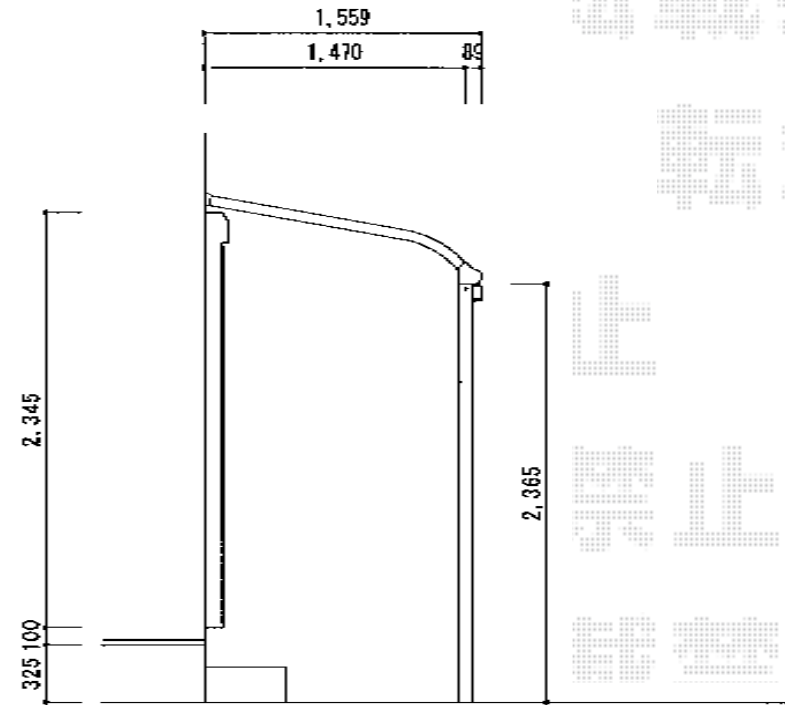

プレシオステラス R型 テラスタイプ 単体 積雪～20cm対応

施工に際して、  
オプション：物干しの  
取付け位置・高さの  
ご確認を頂けますよう、  
お願い致します。

Value Select プレシオステラス R型 テラスタイプ 単体 積雪～20cm対応  
間口=関東間1.5間 (柱芯々2,575mm 屋根幅2,760mm)  
出幅=5尺 (1,470mm)  
色：ノーブルステン  
屋根材：ポリカーボネート (ガラスマット)  
柱仕様：柱位置固定タイプ (柱2本)  
施工方法：上止め仕様  
オプション：吊り下げ物干し 標準 2本入