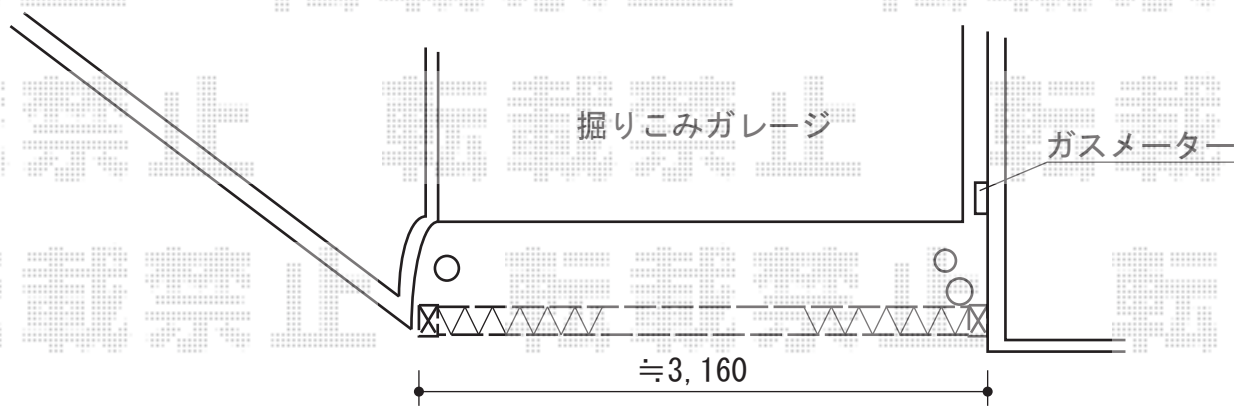

トリップゲート PC型 ノンレール 片開き

Value Select トリップゲート PC型 ノンレール 片開き
開口幅=3,142mm
全幅=3,242mm
たたみ幅=420mm
高さ=1,200mm
色：ツートンカラー
キャスター数：2箇所
落棒数：2本
吊り元柱：外観【左】

現場状況や作図制限により概略図の内容と多少の違いが生じることがございます。
施工時は、現場優先とさせて頂きたく思いますので、お立会い頂き、
最終のご指示のほど、何卒、宜しくお願い致します。