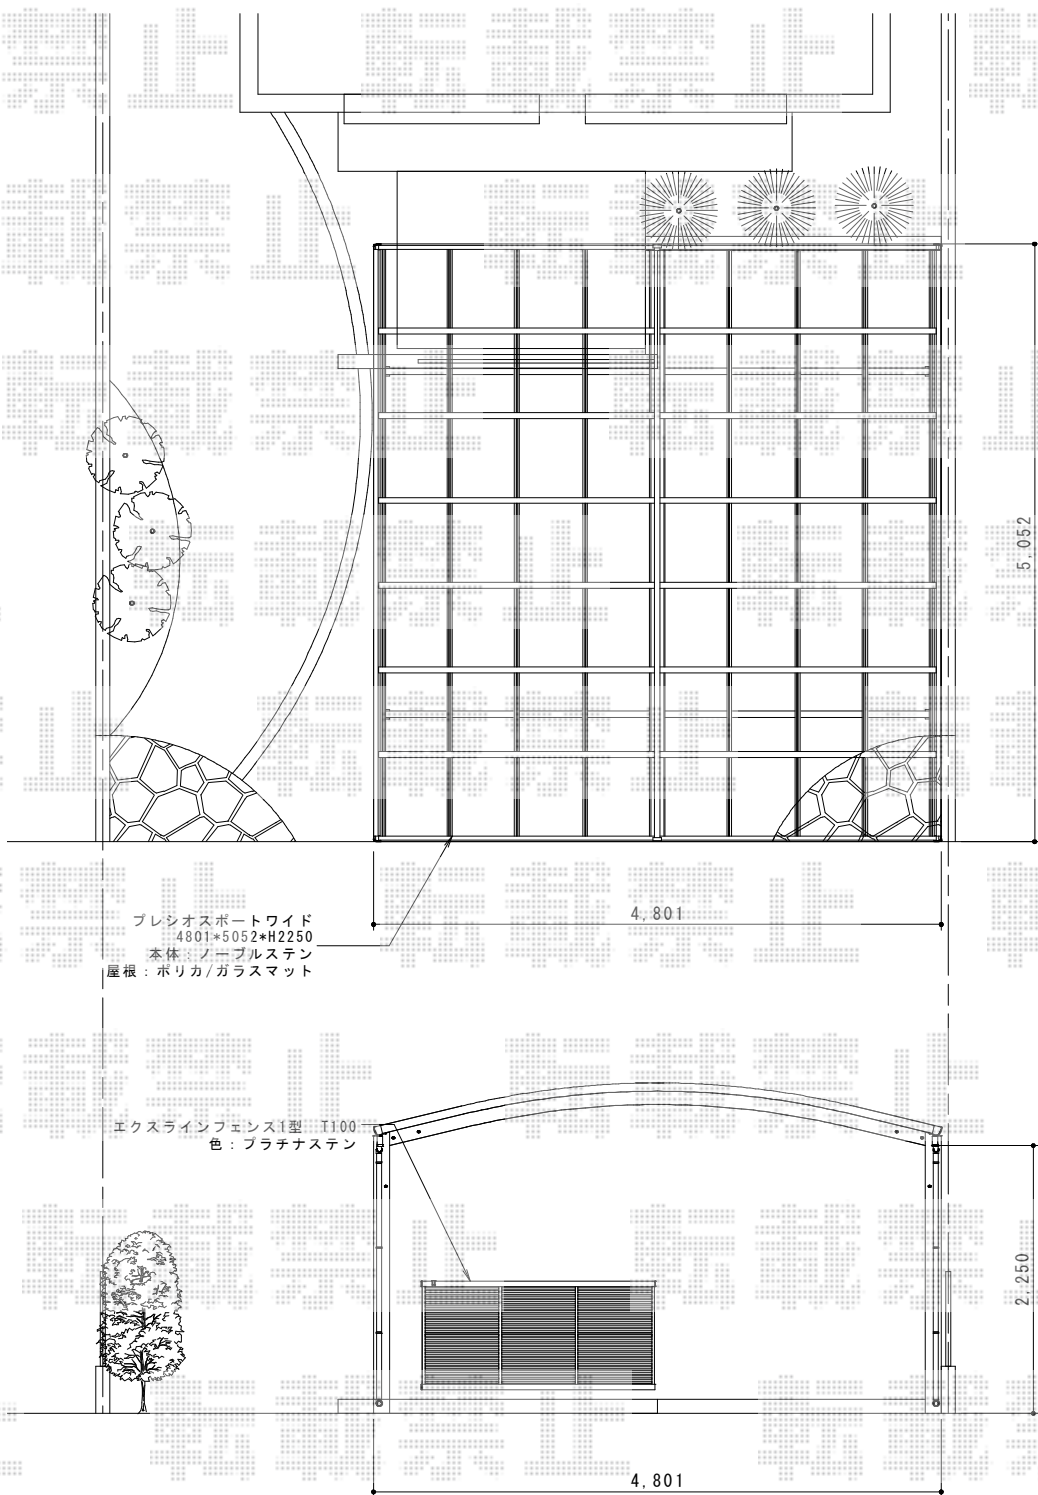

カーポート・フェンス

プレシオスポートワイド
4801*5052*H2250
本体：ノーブルステン
屋根：ポリカ/ガラスマット

エクスラインフェンス1型 T100
色：プラチナステン

Value Select プレシオスポート ワイド 積雪~20cm対応
幅=4,801mm
奥行=5,052mm
色：ノーブルステン
屋根材：ポリカーボネート（ガラスマット）
柱仕様：ハイルーフ柱仕様（有効高 約2,250mm）

YKK AP エクスラインフェンス1型 自由柱施工
本体1枚（W×H）=（1,975mm×1,000mm）×1枚
自由柱（一般仕様）：T100×2本
エンドキャップ：1セット
色：プラチナステン

現場状況や作図制限により概略図の内容と多少の違いが生じることがございます。
施工時は、現場優先とさせて頂きたく思いますので、お立会い頂き、
最終のご指示のほど、何卒、宜しくお願い致します。

EX-SHOP
HTTP://WWW.EX-SHOP.NET