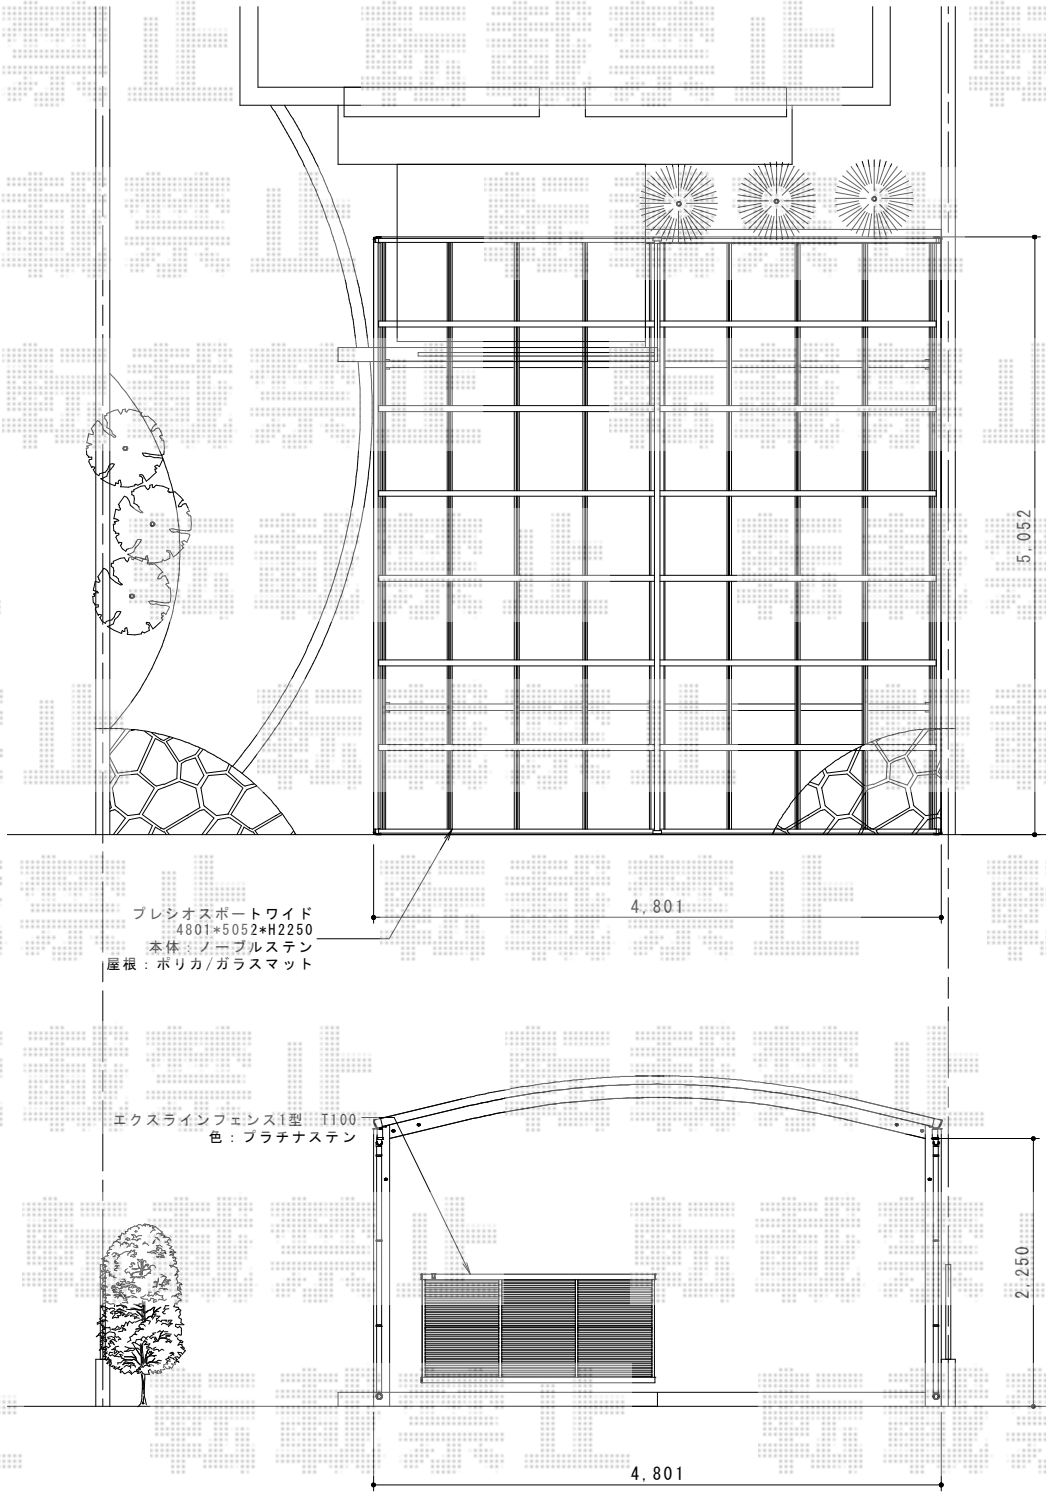

カーポート・フェンス

Value Select プレシオスポート ワイド 積雪~20cm対応
幅=4,801mm
奥行=5,052mm
色：ノーブルステン
屋根材：ポリカーボネート（ガラスマット）
柱仕様：ハイルーフ柱仕様（有効高 約2,250mm）

YKK AP エクスラインフェンス1型 自由柱施工
本体1枚（W×H）=（1,975mm×1,000mm）×1枚
自由柱（一般仕様）：T100×2本
エンドキャップ：1セット
色：プラチナステン