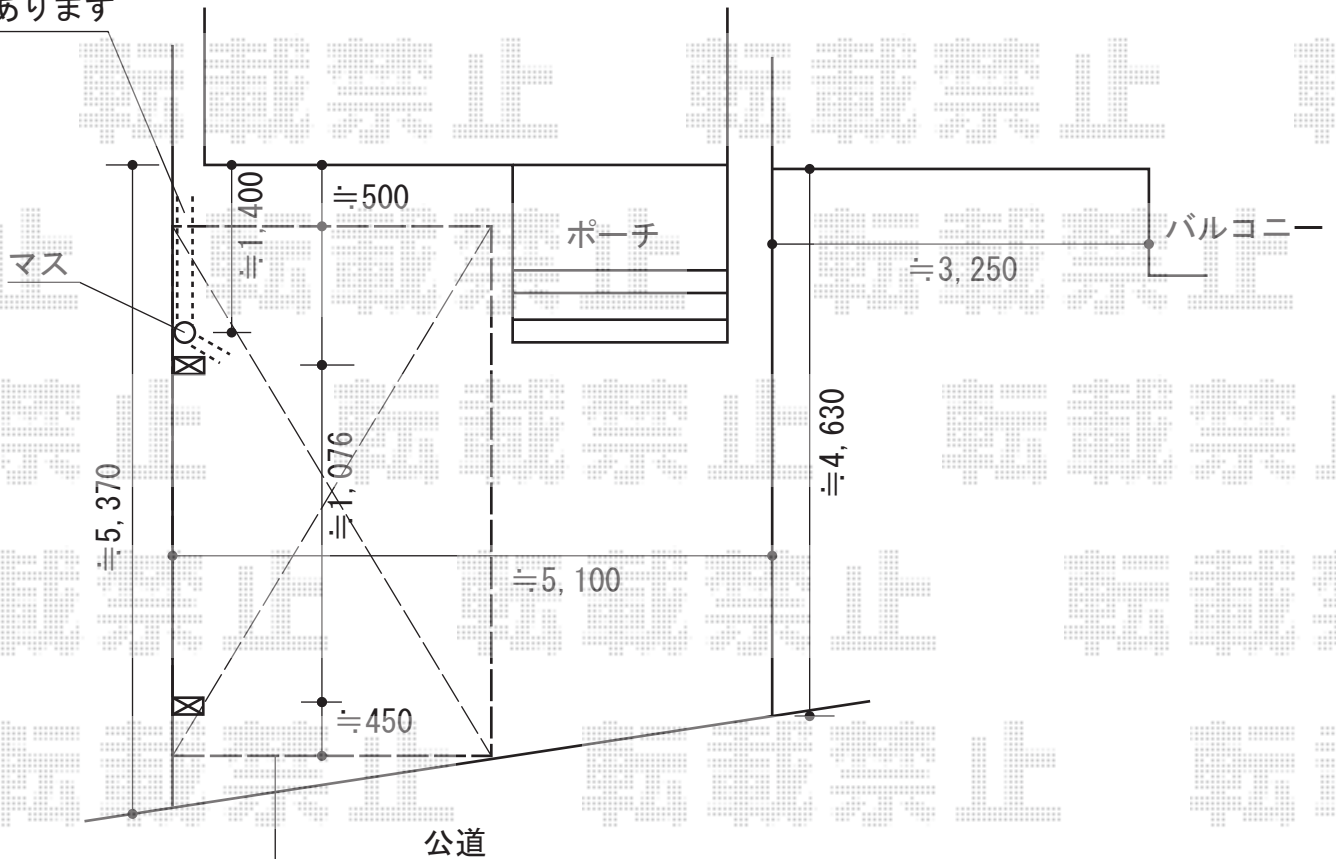

# プレシオSPORT 積雪～20cm対応

埋設管が障害となる為、  
マスより建物側に  
柱を設置することが出来ません。  
ご確認を宜しくお願い致します。

埋設管あります

敷地の形が特殊な為、  
敷地境界線から出ないように  
公道側の奥行を切り詰め致します。

Value Select プレシオSPORT 積雪～20cm対応  
幅=2,700mm  
奥行=5,052mm  
色：グレースブラウン  
屋根材：ポリカーボネート（ガラスマット）  
柱仕様：ハイルーフ柱仕様（有効高 約2,250mm）