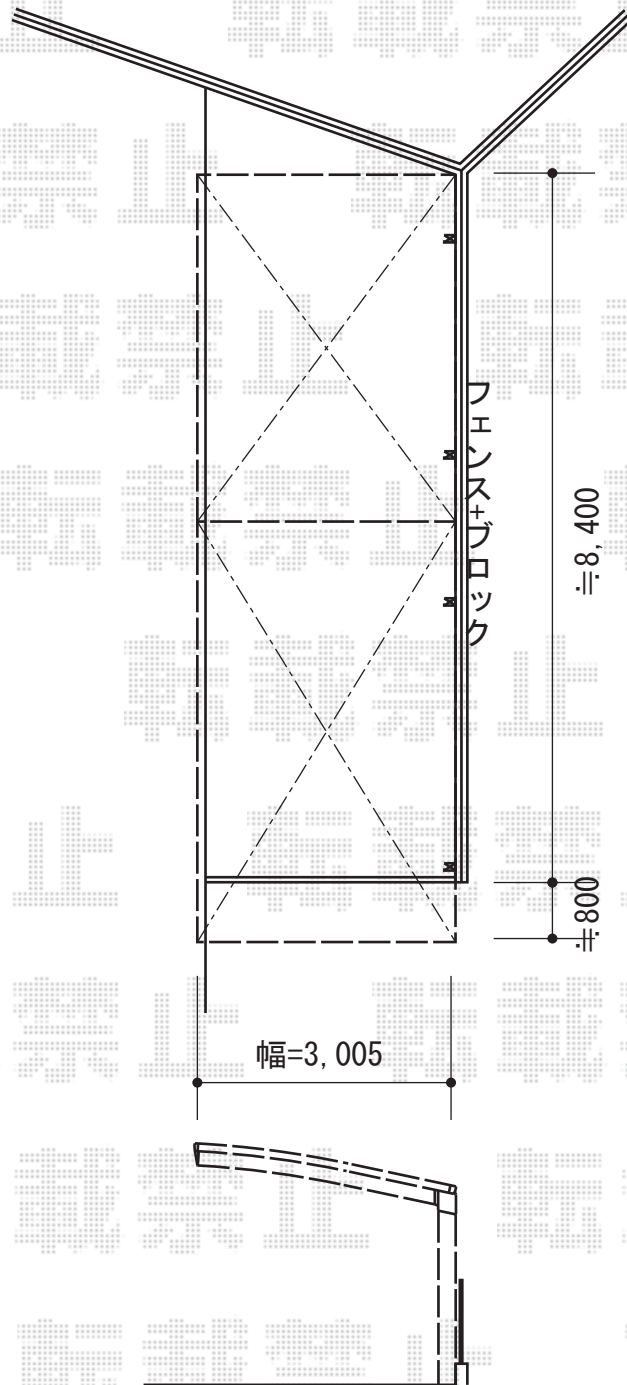

レイナポート 縦連棟 積雪～20cm対応

YKK AP レイナベーカーポート 縦連棟 積雪～20cm対応

幅=3,005mm

奥行=10,064mm

色：【仮】プラチナステン

屋根材：熱線遮断ポリカーボネート（アースブルーマット調）

柱仕様：ハイルーフ柱仕様（有効高 約2,505mm）

メーカー希望小売価格： ¥564,500.-

現場状況や作図制限により概略図の内容と多少の違いが生じることがございます。  
施工時は、現場優先とさせて頂きたく思いますので、お立会い頂き、  
最終のご指示のほど、何卒、宜しくお願い致します。

EX-SHOP  
HTTP://WWW.EX-SHOP.NET

担当：本田

全ての著作権は、エクスショップに帰属します。当社とのお取引目的外の使用・複製・転載禁止となっております。