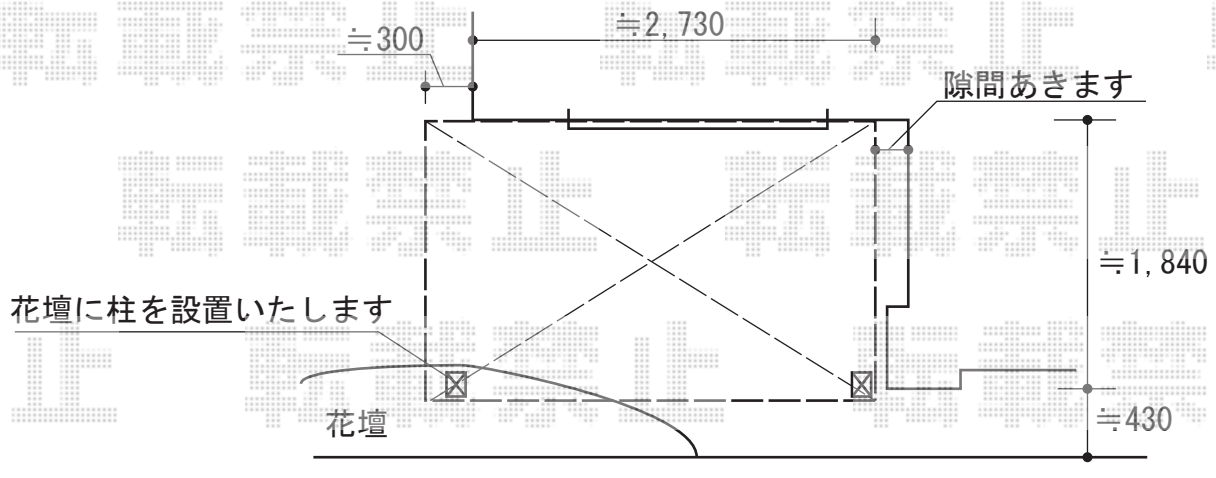

ライザーテラスII F型 テラスタイプ 単体 積雪～20cm対応

ライザーテラスII F型

トステム ライザーテラスII F型 テラスタイプ 単体 積雪～20cm対応
間口=メーター3000 (柱芯々2,800mm 屋根幅3,020mm)
出幅=6尺 (1,785mm)
色: シャイングレー
屋根材: ポリカーボネート (クリアマット・すりガラス調)
柱仕様: 柱位置固定タイプ (柱2本) / ロング柱
施工方法: 上止め仕様