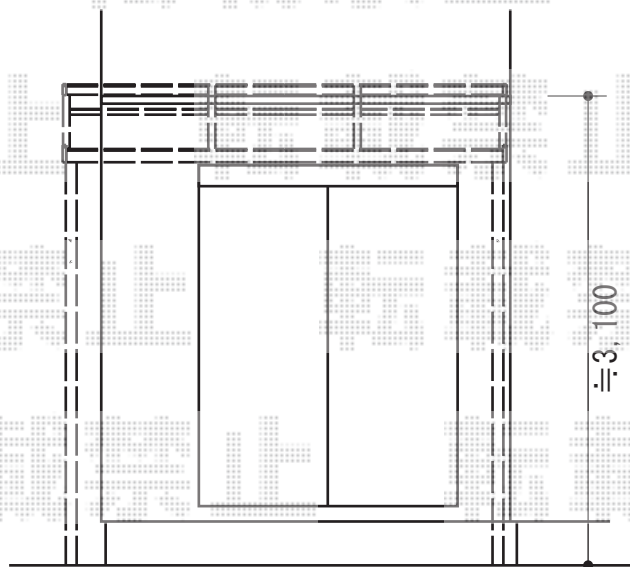

ライザーテラスII F型 テラスタイプ 単体 積雪～20cm対応

ライザーテラスII F型

トステム ライザーテラスII F型 テラスタイプ 単体 積雪～20cm対応
間口=メーター3000 (柱芯々2,800mm 屋根幅3,020mm)
出幅=6尺 (1,785mm)
色: シャイングレー
屋根材: ポリカーボネート (クリアマット・すりガラス調)
柱仕様: 柱位置固定タイプ (柱2本) / ロング柱
施工方法: 上止め仕様