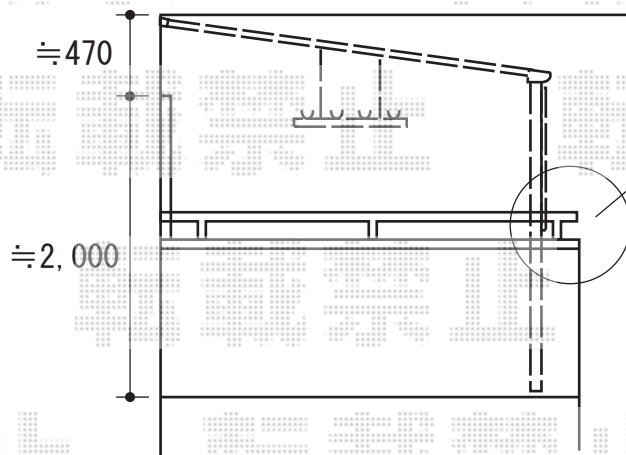

パワーアルファ F型 屋根タイプ 単体 積雪～30cm対応

- パワーアルファF型 -

物干しの高さ・位置は  
施工当日ご指示宜しくお願い致します

トステム パワーアルファ F型 屋根タイプ 単体 積雪～30cm対応  
間口=関東間1.5間 (柱芯々2,755mm 屋根幅3,080mm)  
出幅=2,685mm  
色：シャイングレー  
屋根材：ポリカーボネート (クリアマット・すりガラス調)  
柱仕様：柱位置固定タイプ (柱2本)  
施工方法：下止め仕様  
柱固定部品仕様：中間用×2  
オプション：吊り下げ物干し 標準 2本入