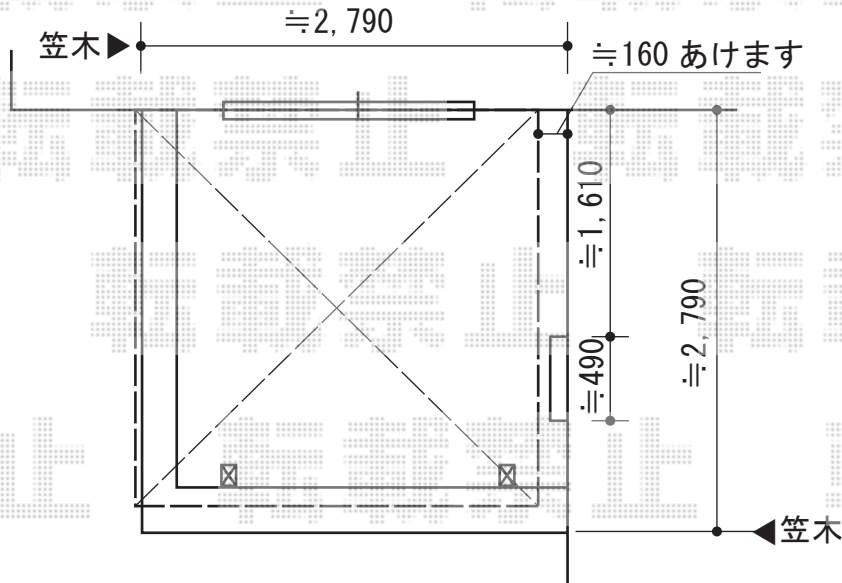

パワーアルファ F型 屋根タイプ 単体 積雪～30cm対応

- パワーアルファF型 -

物干しの高さ・位置は  
施工当日ご指示宜しくお願い致します

トステム パワーアルファ F型 屋根タイプ 単体 積雪～30cm対応  
間口=関東間1.5間 (柱芯々2,755mm 屋根幅3,080mm)  
出幅=2,685mm  
色：シャイングレー  
屋根材：ポリカーボネート (クリアマット・すりガラス調)  
柱仕様：柱位置固定タイプ (柱2本)  
施工方法：下止め仕様  
柱固定部品仕様：中間用×2  
オプション：吊り下げ物干し 標準 2本入

現場状況や作図制限により概略図の内容と多少の違いが生じることがございます。  
施工時は、現場優先とさせて頂きたく思いますので、お立会い頂き、  
最終のご指示のほど、何卒、宜しくお願い致します。

EX-SHOP

HTTP://WWW.EX-SHOP.NET

担当：耕田