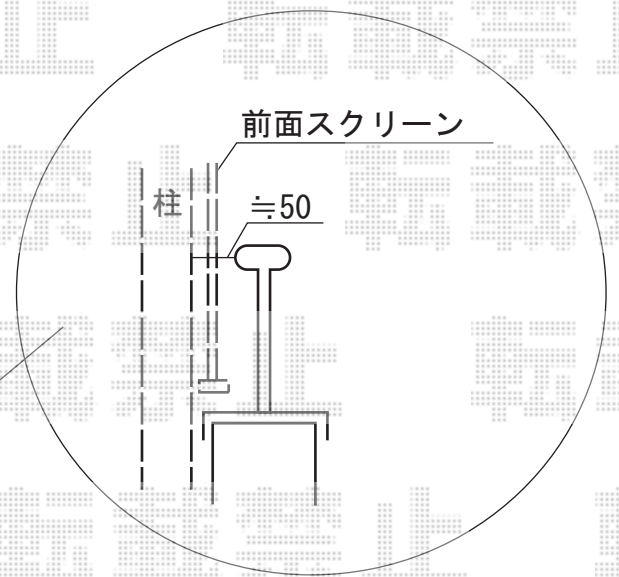

パワーアルファ F型 屋根タイプ 単体 積雪～30cm対応

- パワーアルファF型 -

物干しの高さ・位置は  
施工当日ご指示宜しくお願い致します

トステム パワーアルファ F型 屋根タイプ 単体 積雪～30cm対応  
間口=関東間1.5間 (柱芯々2,755mm 屋根幅3,080mm)  
出幅=2,685mm  
色：シャイングレー  
屋根材：ポリカーボネート (クリアマット・すりガラス調)  
柱仕様：柱位置固定タイプ (柱2本)  
施工方法：下止め仕様  
柱固定部品仕様：中間用×2  
オプション：吊り下げ物干し 標準 2本入

現場状況や作図制限により概略図の内容と多少の違いが生じることがございます。  
施工時は、現場優先とさせて頂きたく思いますので、お立会い頂き、  
最終のご指示のほど、何卒、宜しくお願い致します。

EX-SHOP

HTTP://WWW.EX-SHOP.NET

担当：耕田