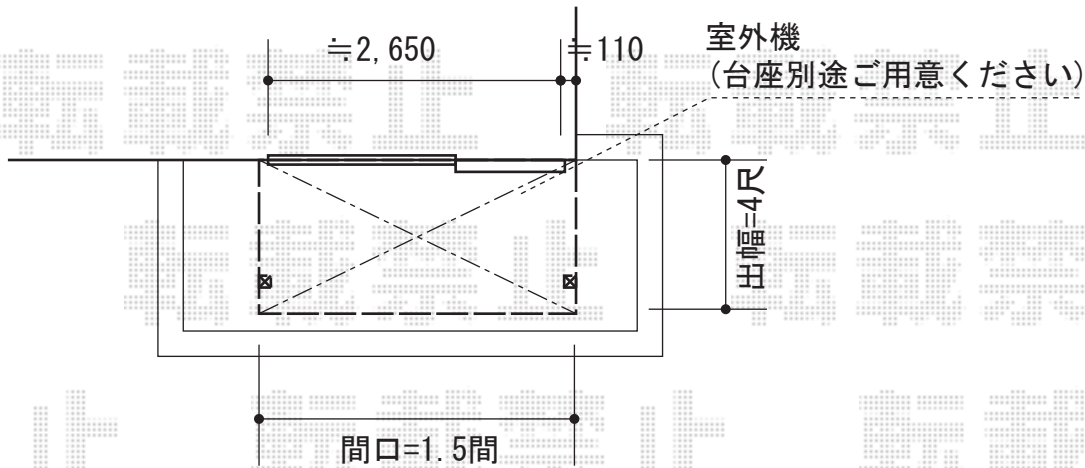

バルコニー・バルコニー屋根

トステム アクトステージA型 太格子 単体 屋根置き式
 間口=1.5間 (2,755mm)
 出幅=4尺 (1,185mm)
 色：オータムブラウン
 床材：塩ビデッキボード (グレー)
 柱仕様：屋根置き式

トステム ライザーテラスII F型 屋根タイプ 積雪~20cm対応
 間口=閑東間1.5間 (柱芯々2,530mm 屋根幅2,750mm)
 出幅=5尺 (1,485mm)
 色：オータムブラウン
 屋根材：ポリカーボネート (クリアマット・すりガラス調)
 柱仕様：柱奥行移動タイプ
 施工方法：上止め仕様
 オプション：吊り下げ物干し標準2本入