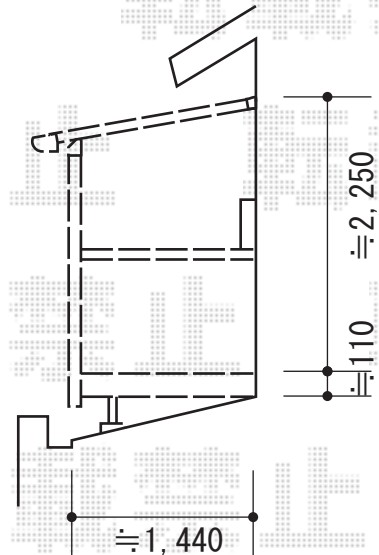

バルコニー・バルコニー屋根

トステム アクトステージA型 太格子 単体 屋根置き式
 間口=1.5間 (2,755mm)
 出幅=4尺 (1,185mm)
 色：オータムブラウン
 床材：塩ビデッキボード (グレー)
 柱仕様：屋根置き式

トステム ライザーテラスII F型 屋根タイプ 積雪~20cm対応
 間口=閑東間1.5間 (柱芯々2,530mm 屋根幅2,750mm)
 出幅=5尺 (1,485mm)
 色：オータムブラウン
 屋根材：ポリカーボネート (クリアマット・すりガラス調)
 柱仕様：柱奥行移動タイプ
 施工方法：上止め仕様
 オプション：吊り下げ物干し標準2本入