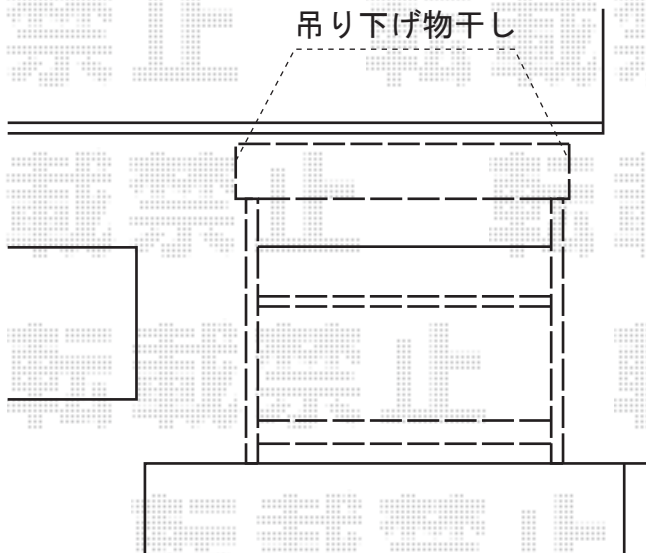

バルコニー・バルコニー屋根

トステム アクトステージA型 太格子 単体 屋根置き式
 間口=1.5間 (2,755mm)
 出幅=4尺 (1,185mm)
 色：オータムブラウン
 床材：塩ビデッキボード (グレー)
 柱仕様：屋根置き式

トステム ライザーテラスII F型 屋根タイプ 積雪~20cm対応
 間口=閑東間1.5間 (柱芯々2,530mm 屋根幅2,750mm)
 出幅=5尺 (1,485mm)
 色：オータムブラウン
 屋根材：ポリカーボネート (クリアマット・すりガラス調)
 柱仕様：柱奥行移動タイプ
 施工方法：上止め仕様
 オプション：吊り下げ物干し標準2本入