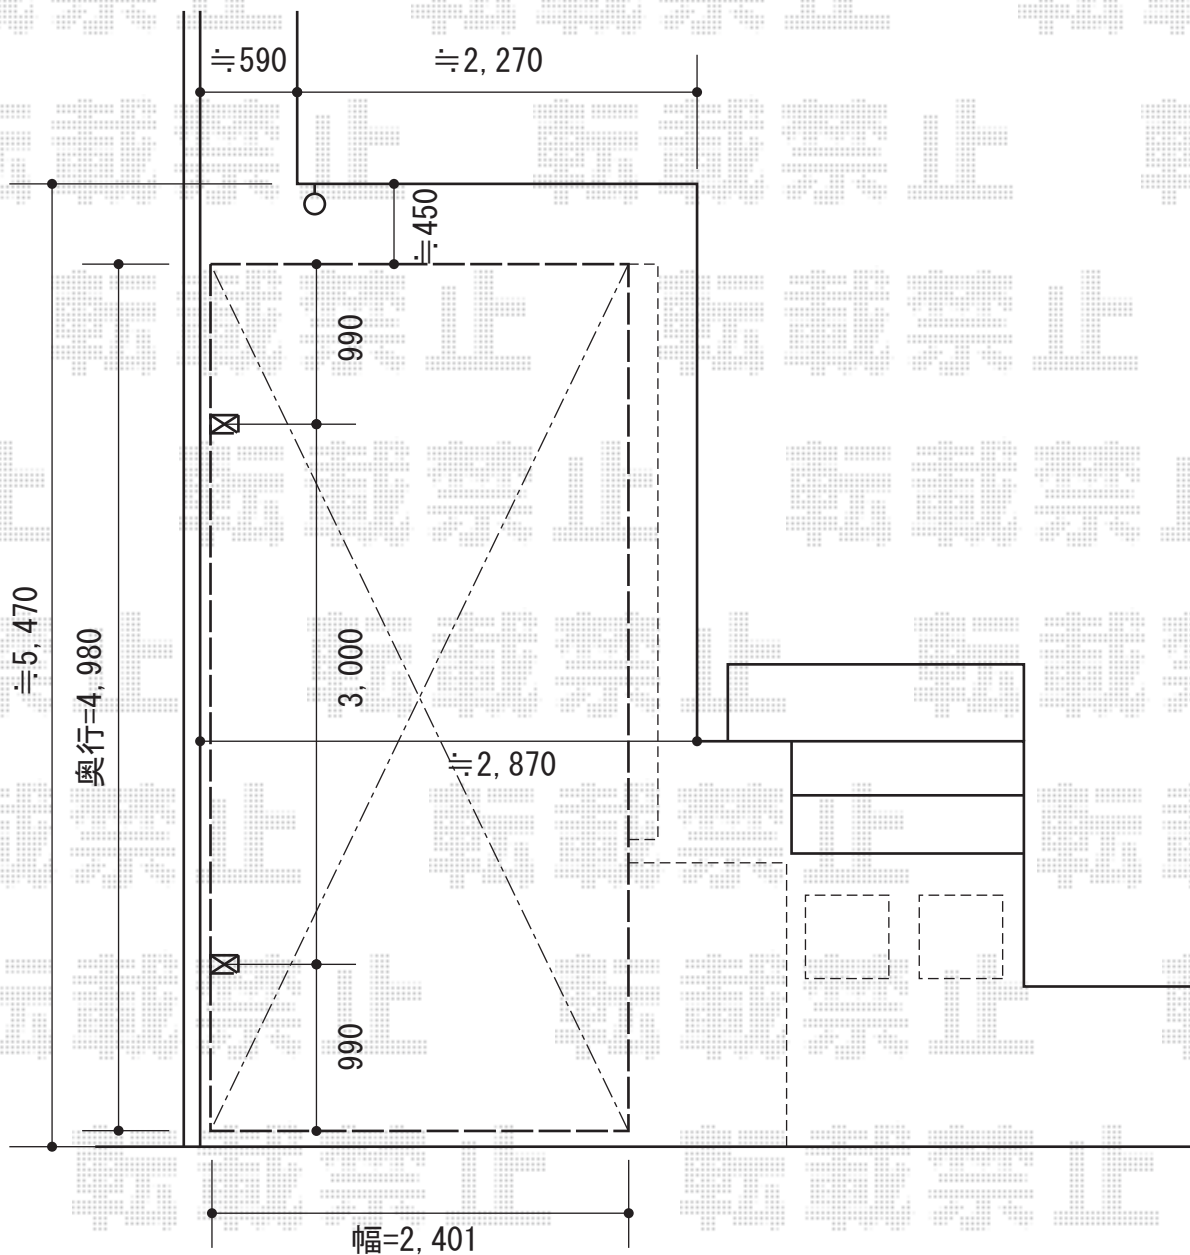

# カーブポートシグマIII 積雪～30cm対応

トステム カーブポートシグマIII 積雪～30cm対応

幅=2,401mm

奥行=4,980mm

色：シャイングレー

屋根材：熱線吸収アクアポリカーボネート（ライトブルー）

柱仕様：ロング柱23仕様（有効高 約2,300mm）

現場状況や作図制限により概略図の内容と多少の違いが生じることがございます。  
施工時は、現場優先とさせて頂きたく思いますので、お立会い頂き、  
最終のご指示のほど、何卒、宜しくお願い致します。