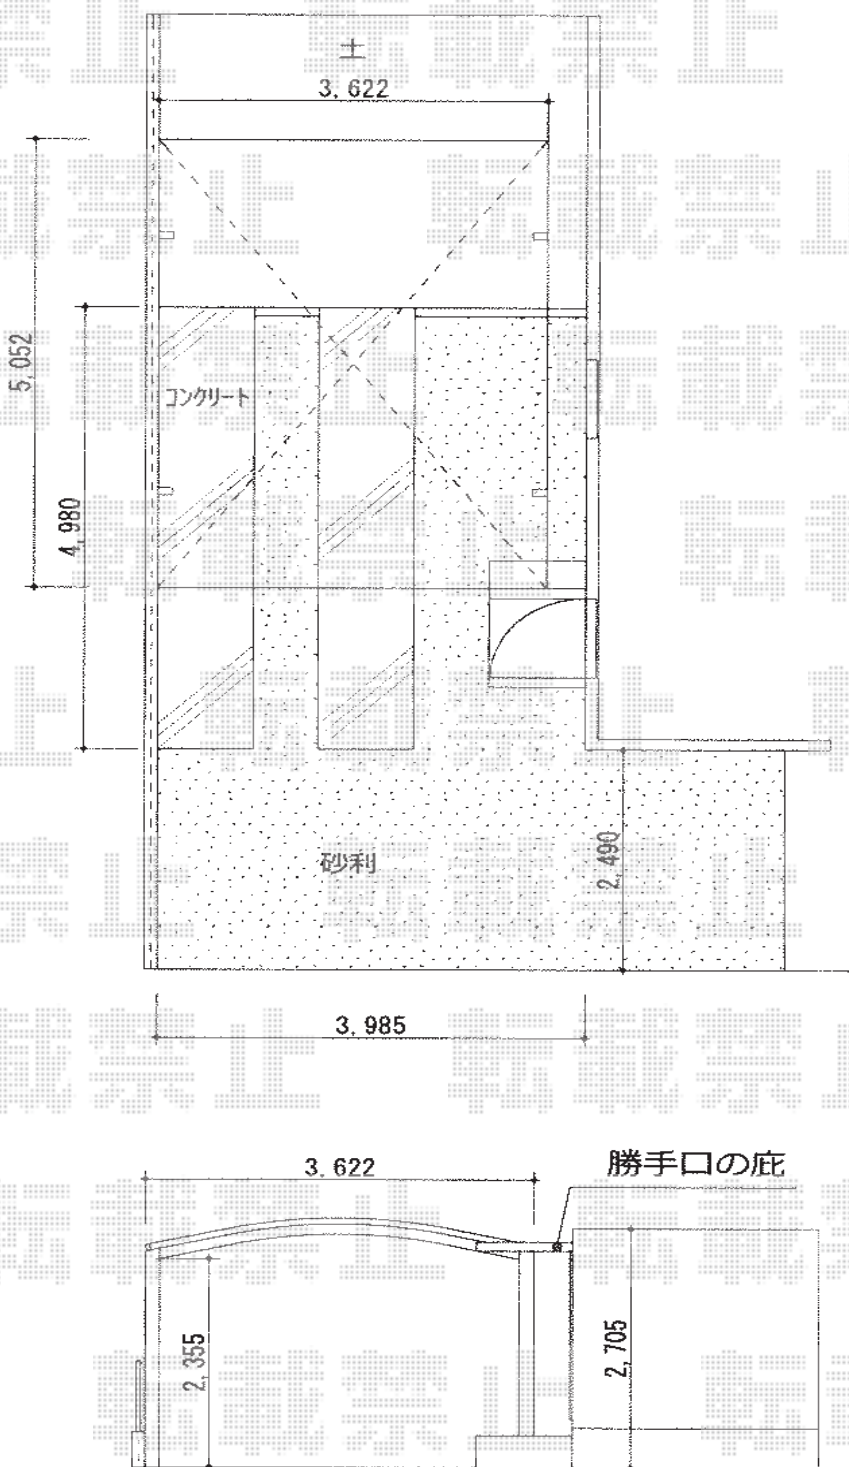

レイナツインポート 積雪～20cm対応

YKK AP レイナツインポート 積雪～20cm対応
幅=3,622mm
奥行=5,052mm
色：プラチナステン
屋根材：ポリカーボネート（トーマイマット）
柱仕様：ハイルーフ柱仕様（有効高 約2,355mm）

現場状況や作図制限により概略図の内容と多少の違いが生じることがございます。
施工時は、現場優先とさせて頂きたく思いますので、お立会い頂き、
最終のご指示のほど、何卒、宜しくお願い致します。