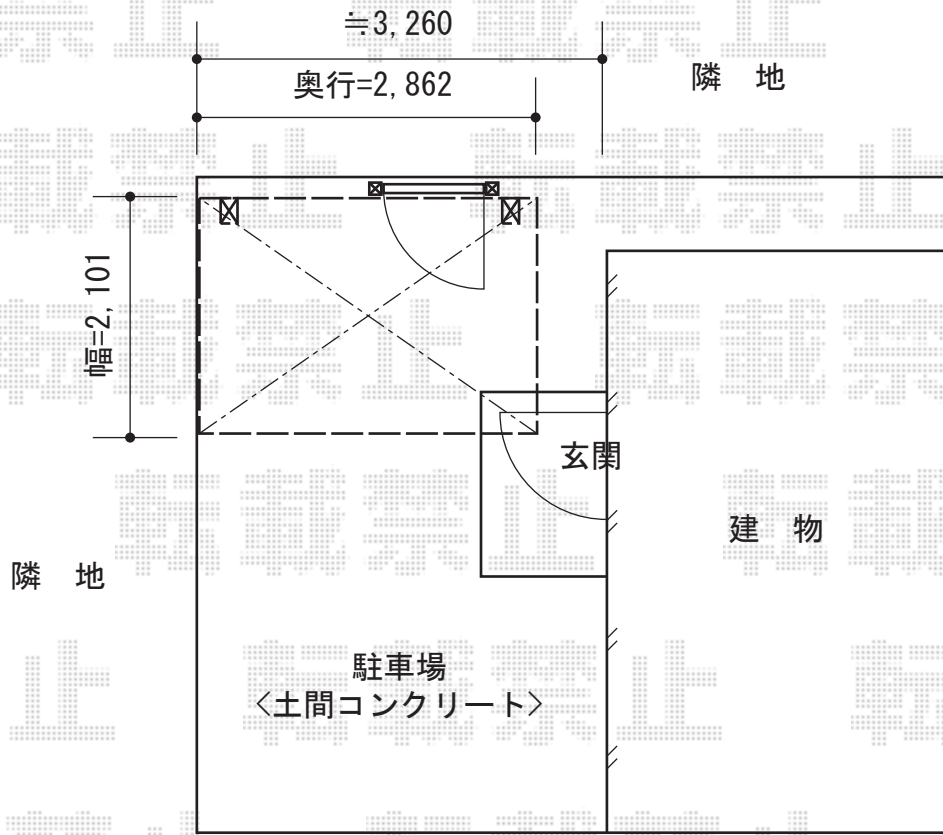

カーブポートシグマIII ミニ 積雪~20cm対応

トステム カーブポートシグマIII ミニ 積雪~20cm対応
幅=2,101mm
奥行=2,862mm
色：ブラック
屋根材：熱線吸収アクアポリカーボネート（ライトブルー）
柱仕様：ロング柱23仕様（有効高 約2,312mm）

現場状況や作図制限により概略図の内容と多少の違いが生じることがございます。
施工時は、現場優先とさせて頂きたく思いますので、お立会い頂き、
最終のご指示のほど、何卒、宜しくお願い致します。