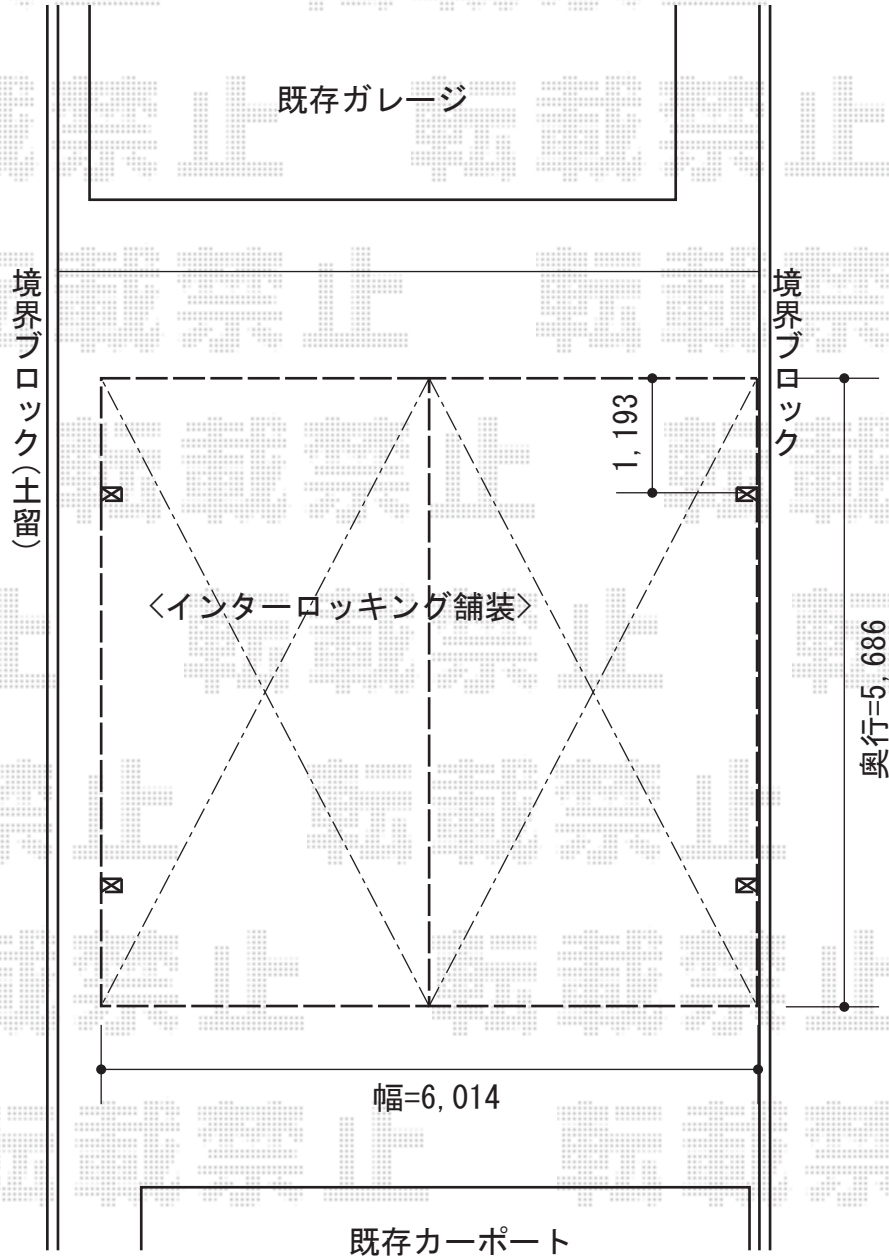

カーブポートシグマIII 積雪～30cm対応

トステム カーブポートシグマIII 積雪～30cm対応
幅=3,000mm
奥行=5,686mm
色：ブラック
屋根材：ポリカーボネート（ブルースモーク）
柱仕様：ロング柱23仕様（有効高 約2,300mm）
追加部材：合掌セット T-L120-PCBA（¥8,800）
追加部材：合掌部材セット T-L220-PCBA（¥5,000）
メーカー希望小売価格：¥380,100.-

現場状況や作図制限により概略図の内容と多少の違いが生じることがございます。
施工時は、現場優先とさせて頂きたく思いますので、お立会い頂き、
最終のご指示のほど、何卒、宜しくお願い致します。

EX-SHOP
HTTP://WWW.EX-SHOP.NET

担当：本田