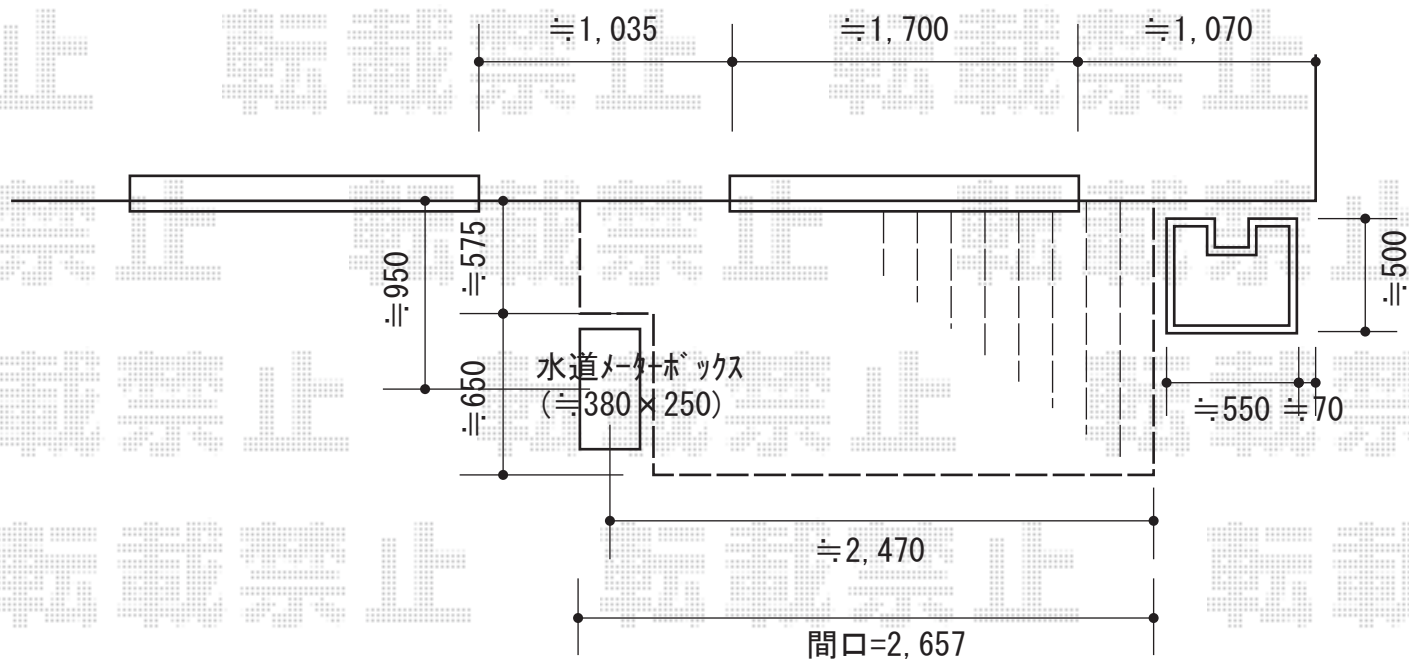

リウッドデッキ200 単体

YKK AP リウッドデッキ200 単体
間口=1.5間 (2,651mm)
出幅=4尺 (1,220mm)
色：ホワイトブラウン
床板：縦貼り
束柱：Tタイプ (400~500mm) (プラチナステン)
追加部材：切り欠き部補強部材

現場状況や作図制限により概略図の内容と多少の違いが生じることがございます。
施工時は、現場優先とさせていただきますので、お立会い頂き、
最終のご指示のほど、何卒、宜しくお願い致します。