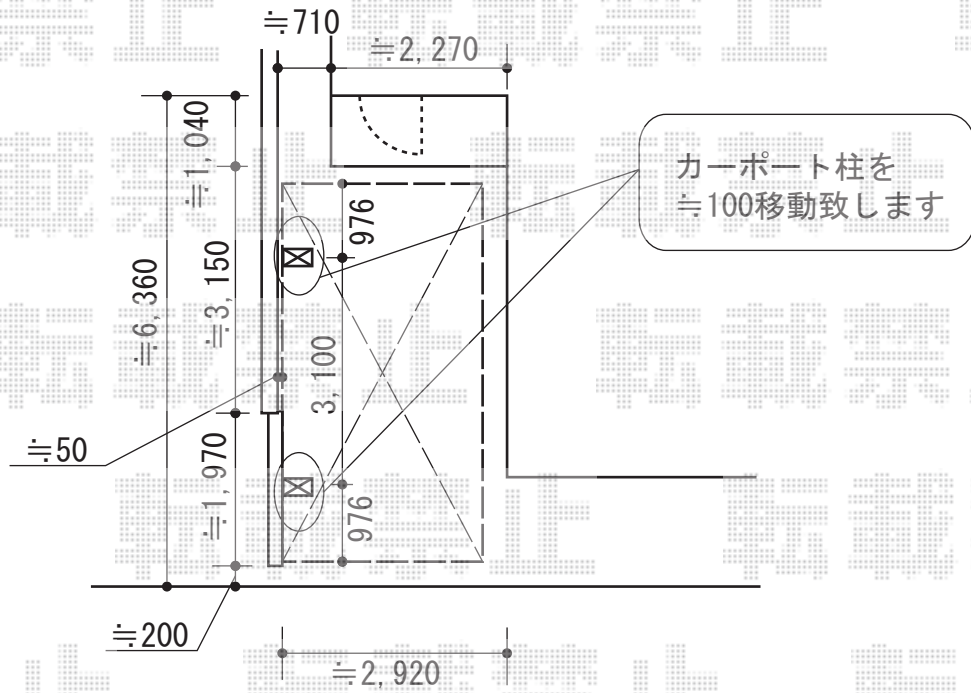

レイナポート 積雪～20cm対応

YKK AP レイナポート 積雪～20cm対応  
 幅=2,700mm  
 奥行=5,052mm  
 色：プラチナステン  
 屋根材：ポリカーボネート（トーメイマット）  
 柱仕様：ハイルーフ柱仕様（有効高 約2,355mm）

現場状況や作図制限により概略図の内容と多少の違いが生じることがございます。  
 施工時は、現場優先とさせて頂きたく思いますので、お立会い頂き、  
 最終のご指示のほど、何卒、宜しくお願い致します。