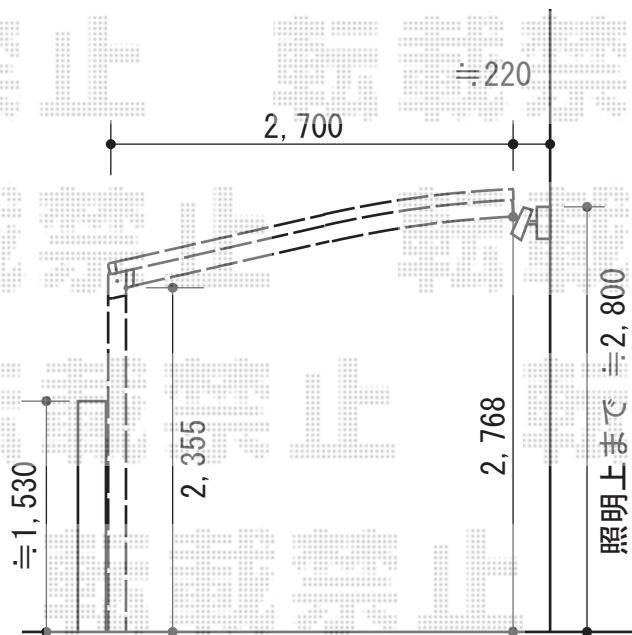

レイナポート 積雪～20cm対応

YKK AP レイナポート 積雪～20cm対応  
 幅=2,700mm  
 奥行=5,052mm  
 色：プラチナステン  
 屋根材：ポリカーボネート（トーメイマット）  
 柱仕様：ハイルーフ柱仕様（有効高 約2,355mm）

現場状況や作図制限により概略図の内容と多少の違いが生じることがございます。  
 施工時は、現場優先とさせて頂きたく思いますので、お立会い頂き、  
 最終のご指示のほど、何卒、宜しくお願い致します。