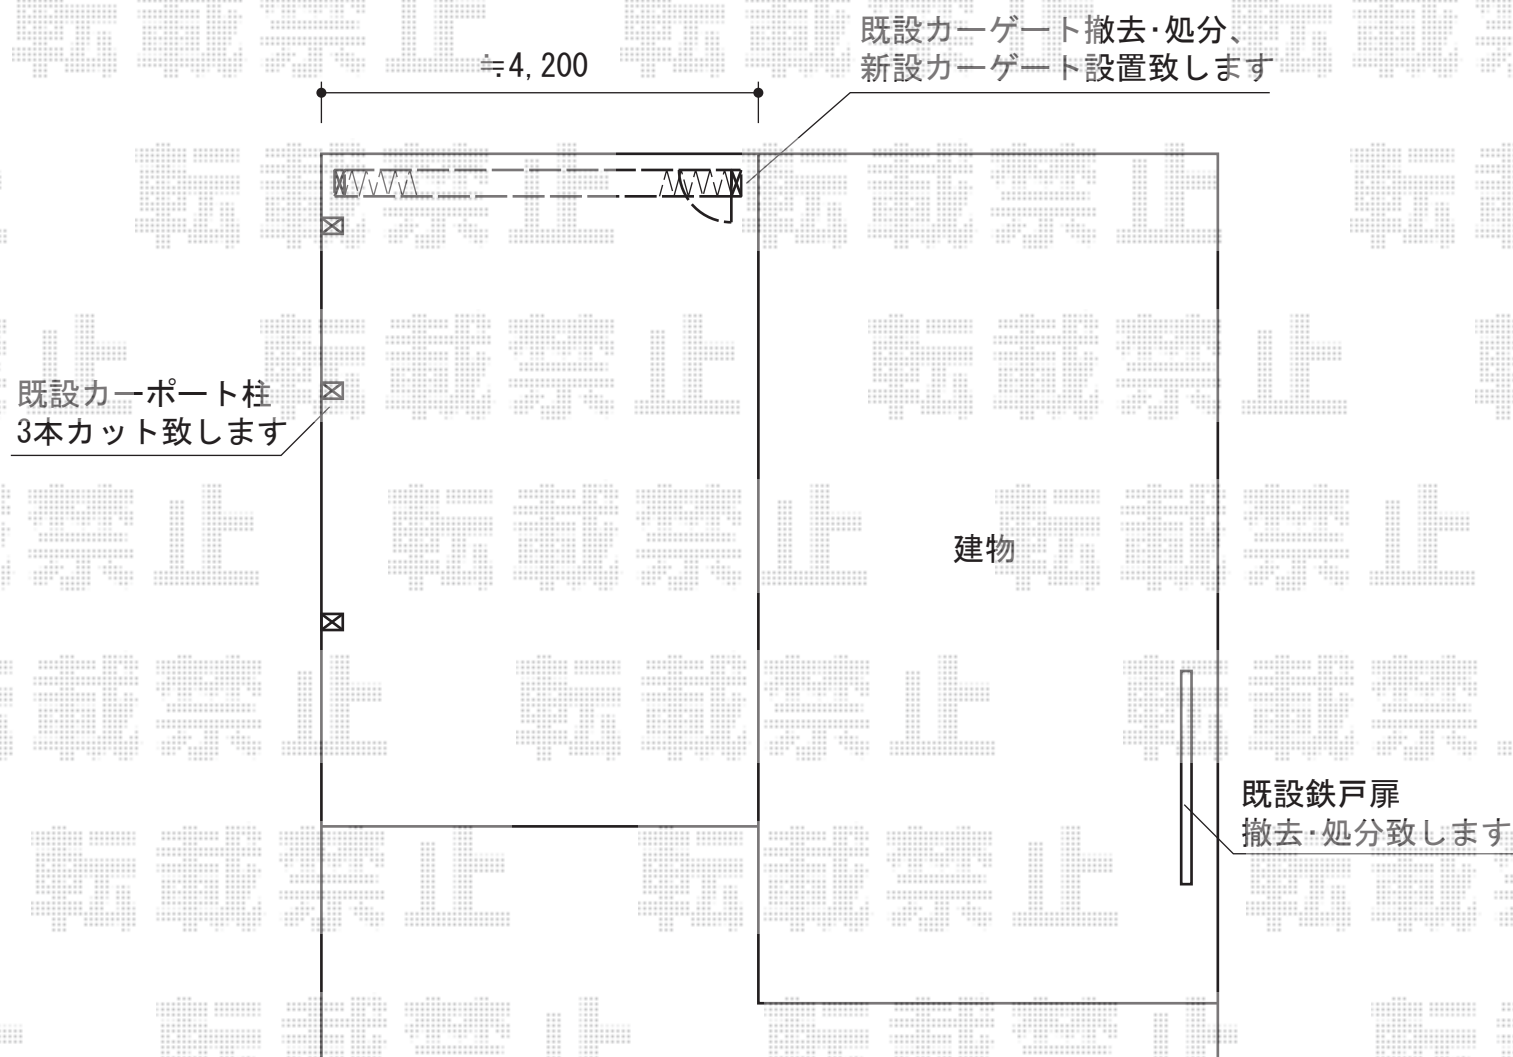

トリップゲート PC型 ノンレール 両開き親子 13S+32M

Value Select トリップゲート PC型 ノンレール 両開き親子 13S+32M

開口幅=4,399mm

全幅=4,499mm

たたみ幅=212+420mm

高さ=1,200mm

色：ツートン

キャスター数：3

落棒数：3

現場状況や作図制限により概略図の内容と多少の違いが生じることがございます。
施工時は、現場優先とさせて頂きたく思いますので、お立会い頂き、
最終のご指示のほど、何卒、宜しくお願い致します。

EX-SHOP
HTTP://WWW.EX-SHOP.NET

担当：岡本