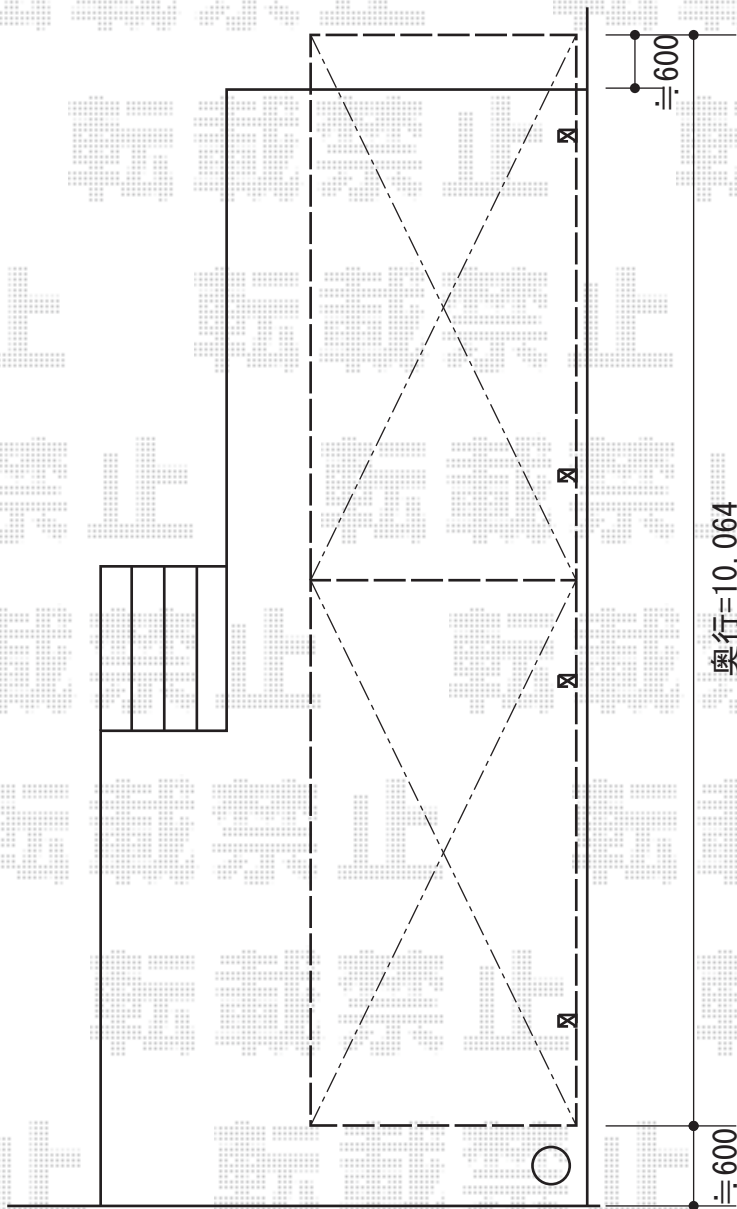

レイナポート 縦連棟 積雪～20cm対応

YKK AP レйнаポート 縦連棟 積雪～20cm対応
幅=2,700mm
奥行=10,064mm
色：プラチナステン
屋根材：ポリカーボネート（アースブルー）
柱仕様：ハイルーフ柱仕様（有効高 約2,355mm）

現場状況や作図制限により概略図の内容と多少の違いが生じることがございます。
施工時は、現場優先とさせて頂きたく思いますので、お立会い頂き、
最終のご指示のほど、何卒、宜しくお願い致します。