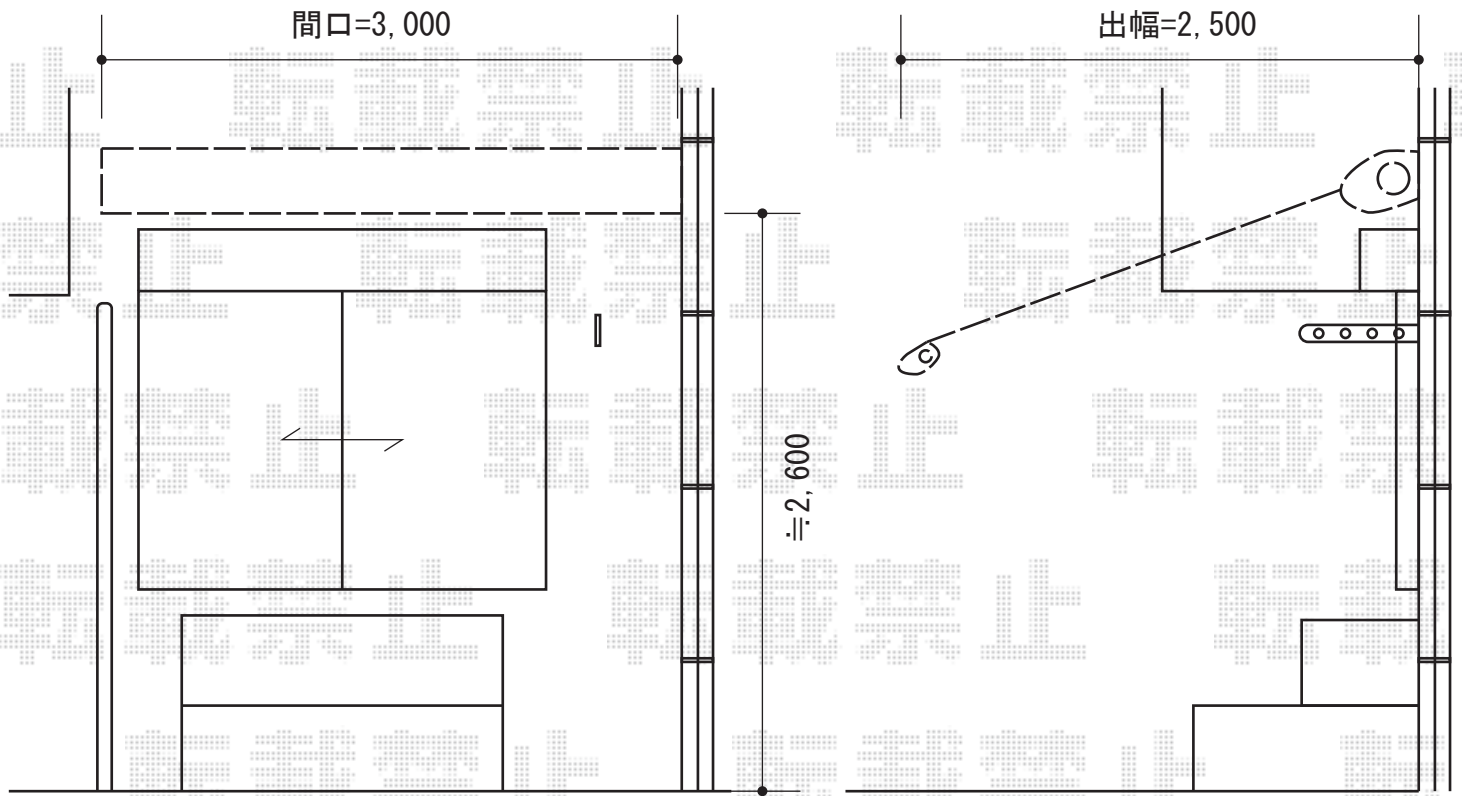

マルキルクス フリューゲル 電動式

markilux マルキルクス フリューゲル 電動式
間口=3,000mm
出幅=2,500mm
本体色：ホワイト
キャンパス色：ハイグレードキャンパス（未定）
駆動：電動式/外観右駆動
雨ケース：有り
ベースプレート：有り

現場状況や作図制限により概略図の内容と多少の違いが生じることがございます。
施工時は、現場優先とさせて頂きたく思いますので、お立会い頂き、
最終のご指示のほど、何卒、宜しくお願い致します。