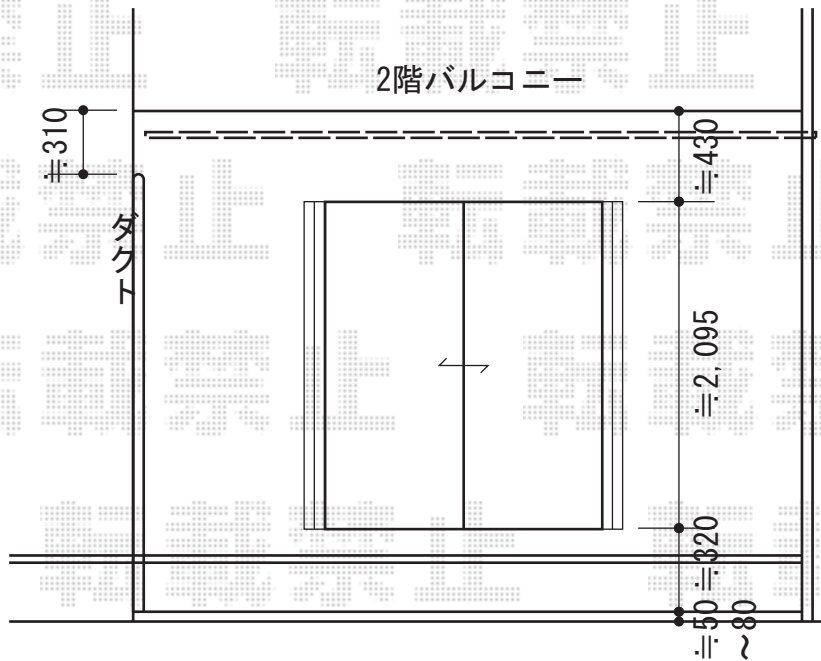

ライザーテラスII R型 テラスタイプ 単体 積雪～20cm対応

施工に際して、垂木掛け取付け高さのご確認を頂けますよう、お願い致します。

トステム ライザーテラスII R型 テラスタイプ 単体 積雪～20cm対応
 間口=関東間2.0間 (柱芯々3,440mm 屋根幅3,660mm)
 出幅=5尺 (1,485mm)
 色：シャイングレー
 屋根材：ポリカーボネート (ブラウン)
 柱仕様：柱奥行移動タイプ (柱2本)
 施工方法：上止め仕様

トステム 吊下げ式物干し 標準 2本入
 色：シャイングレー

現場状況や作図制限により概略図の内容と多少の違いが生じることがございます。
 施工時は、現場優先とさせて頂きたく思いますので、お立会い頂き、
 最終のご指示のほど、何卒、宜しくお願い致します。

EX-SHOP
 HTTP://WWW.EX-SHOP.NET

担当：岡本

全ての著作権は、エクスショップに帰属します。当社とのお取引目的外の使用・複製・転載禁止となっております。