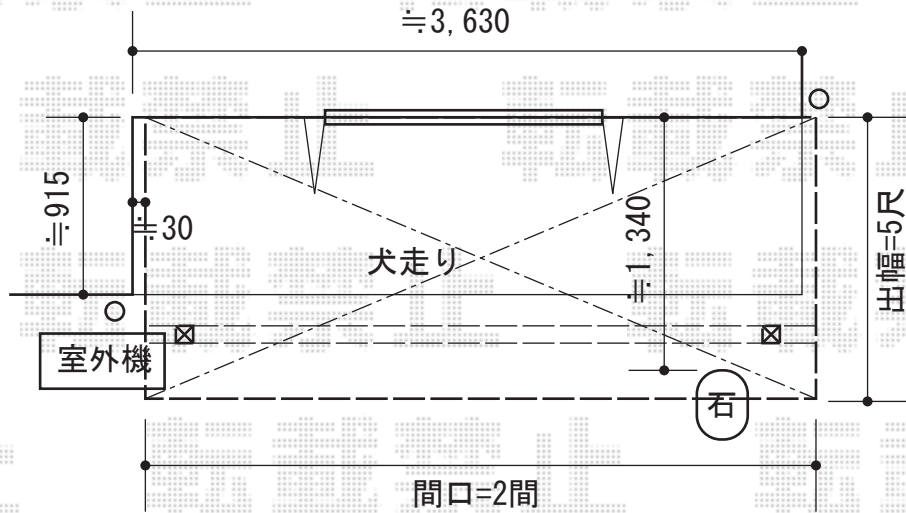

ライザーテラスII R型 テラスタイプ 単体 積雪～20cm対応

施工に際して、垂木掛け取付け高さのご確認を頂けますよう、お願い致します。

トステム ライザーテラスII R型 テラスタイプ 単体 積雪～20cm対応
 間口=関東間2.0間 (柱芯々3,440mm 屋根幅3,660mm)
 出幅=5尺 (1,485mm)
 色：シャイングレー
 屋根材：ポリカーボネート (ブラウン)
 柱仕様：柱奥行移動タイプ (柱2本)
 施工方法：上止め仕様