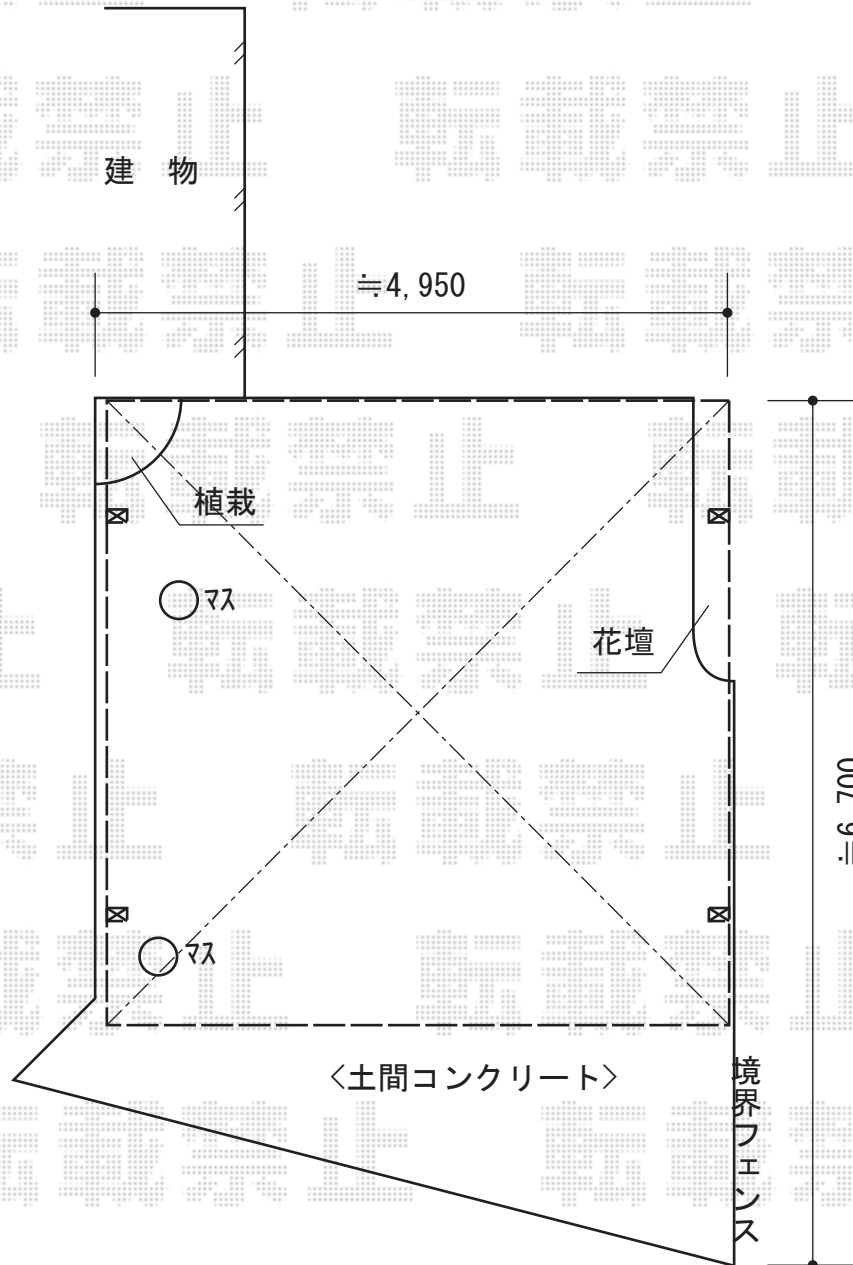

カーブポートシグマIII ワイド 積雪～30cm対応

トステム カーブポートシグマIII ワイド 積雪～30cm対応  
幅=4,837mm  
奥行=4,980mm  
色：シャイングレー  
屋根材：ガリレポリカ（クリアマット・すりガラス調）  
柱仕様：ロング柱23仕様（有効高 約2,300mm）

現場状況や作図制限により概略図の内容と多少の違いが生じることがございます。  
施工時は、現場優先とさせて頂きたく思いますので、お立会い頂き、  
最終のご指示のほど、何卒、宜しくお願い致します。