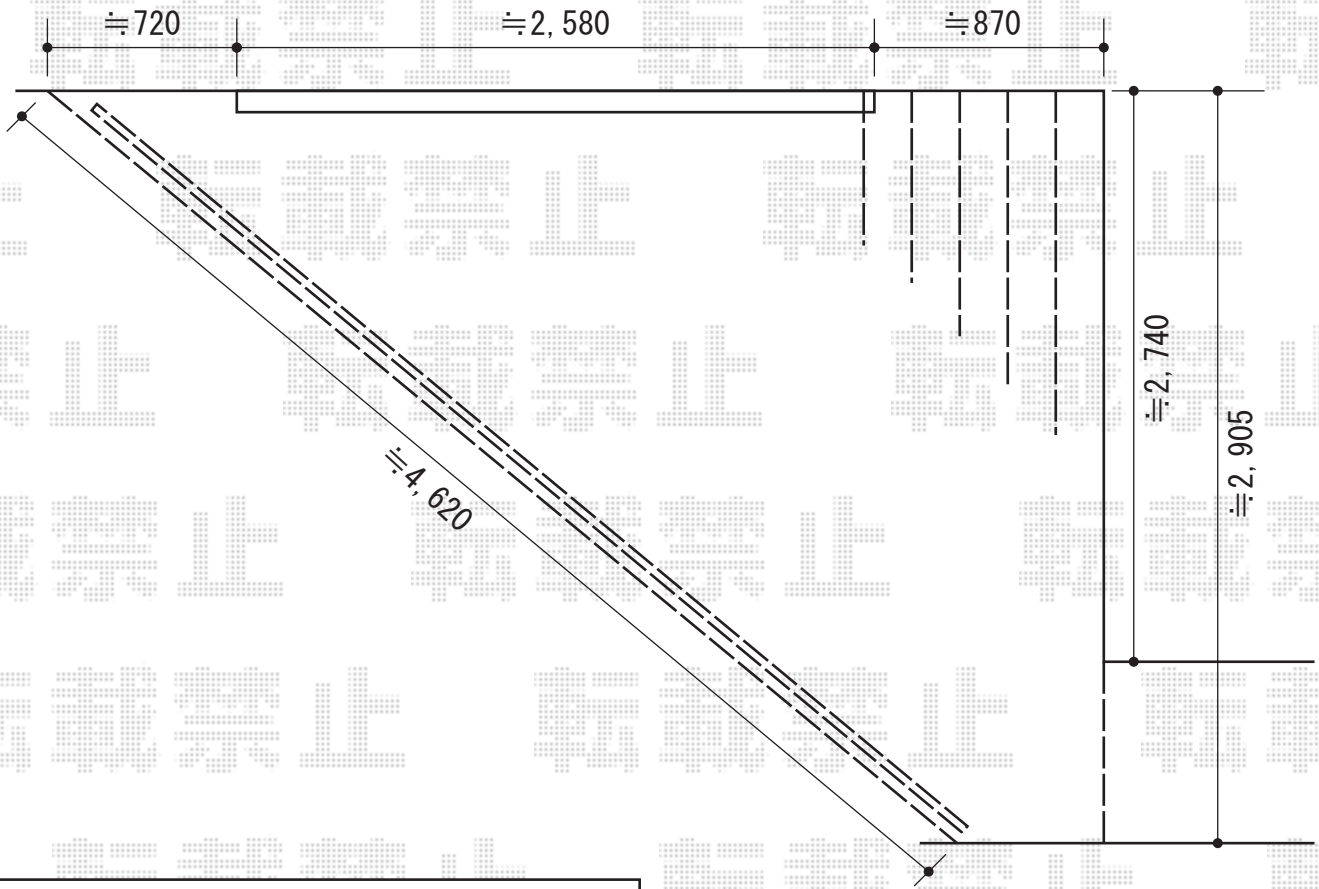

リウッドデッキ200+点検口+シンプルモダンデッキフェンス5型 ポリカパネル

YKK AP リウッドデッキ200
 間口=2.5間 (4,451mm)
 出幅=10尺 (3,020mm)
 色：ホワイトブラウン
 床板：縦貼り
 束柱：Tタイプ (400~500mm) (プラチナステン)
 追加部材：斜め加工部材

YKK AP 点検口
 追加部材：点検口用大引
 束柱：Tタイプ2本入 (プラチナステン)
 色：ホワイトブラウン

YKK AP シンプルモダンデッキフェンス5型 ポリカパネル
 笠木：2スパン用×2
 笠木部品：直線継手×1/端部キャップ×2
 本体1枚 (W×H) =10用T80 (961×748mm) ×2
 本体1枚 (W×H) =12用T80 (1,161×748mm) ×2
 柱T80：中柱×3・端柱(2本入)×1
 柱連結ブラケット：中柱(端柱)用×5
 色：プラチナステン

現場状況や作図制限により概略図の内容と多少の違いが生じることがございます。
 施工時は、現場優先とさせて頂きたく思いますので、お立会い頂き、
 最終のご指示のほど、何卒、宜しくお願い致します。