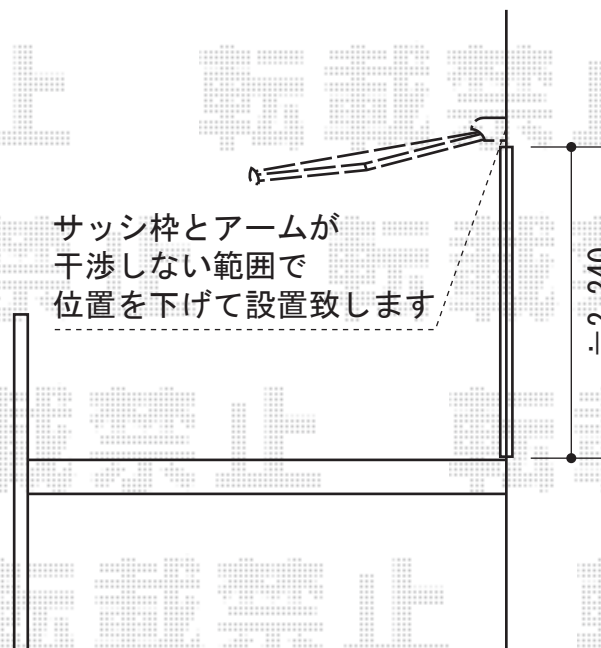

彩鳥C型 ボックスタイプ 手動式

トステム 彩鳥C型 ボックスタイプ 手動式
間口=関東間2.0間 (3,640mm)
出幅=2,000mm
本体色：シャイングレー
キャンバス色：ポリエステル（ネイビーブルー）
駆動：手動式/外観右駆動
クランクハンドル：長さ1,000mm
追加部材：ベースプレート式

現場状況や作図制限により概略図の内容と多少の違いが生じることがございます。
施工時は、現場優先とさせて頂きたく思いますので、お立会い頂き、
最終のご指示のほど、何卒、宜しくお願い致します。