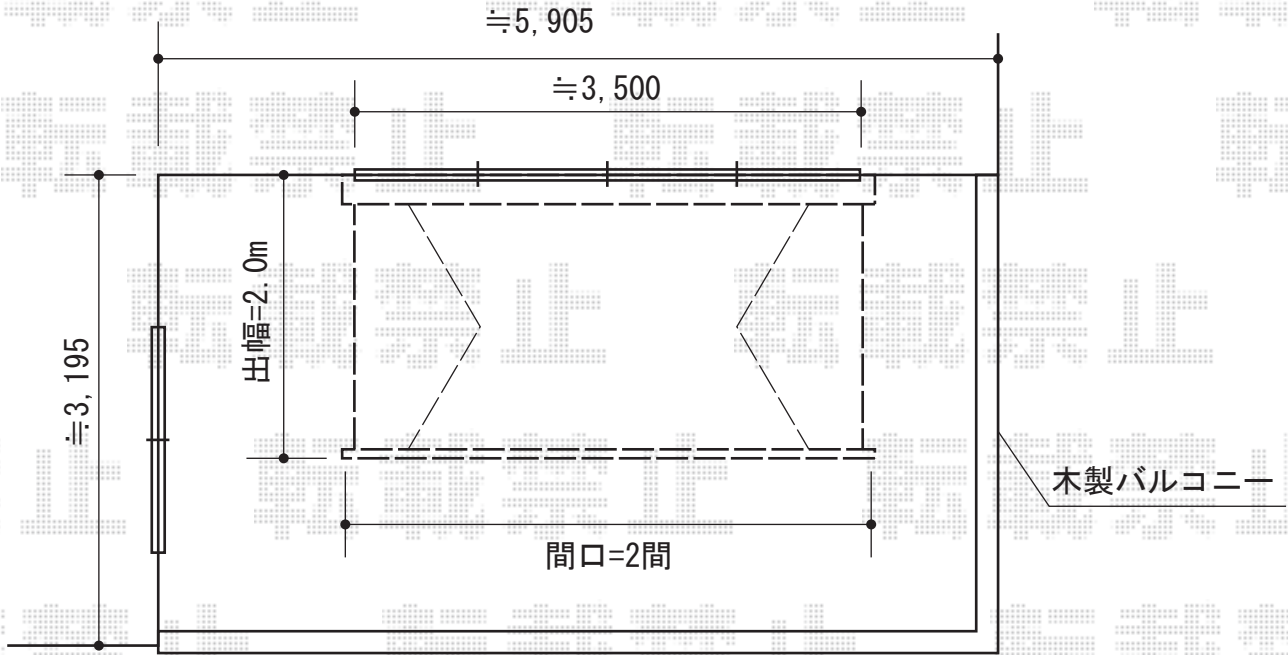

彩鳥C型 ボックスタイプ 手動式

トステム 彩鳥C型 ボックスタイプ 手動式
間口=関東間2.0間 (3,640mm)
出幅=2,000mm
本体色：シャイングレー
キャンバス色：ポリエステル（ネイビーブルー）
駆動：手動式/外観右駆動
クランクハンドル：長さ1,000mm
追加部材：ベースプレート式

現場状況や作図制限により概略図の内容と多少の違いが生じることがございます。
施工時は、現場優先とさせて頂きたく思いますので、お立会い頂き、
最終のご指示のほど、何卒、宜しくお願い致します。