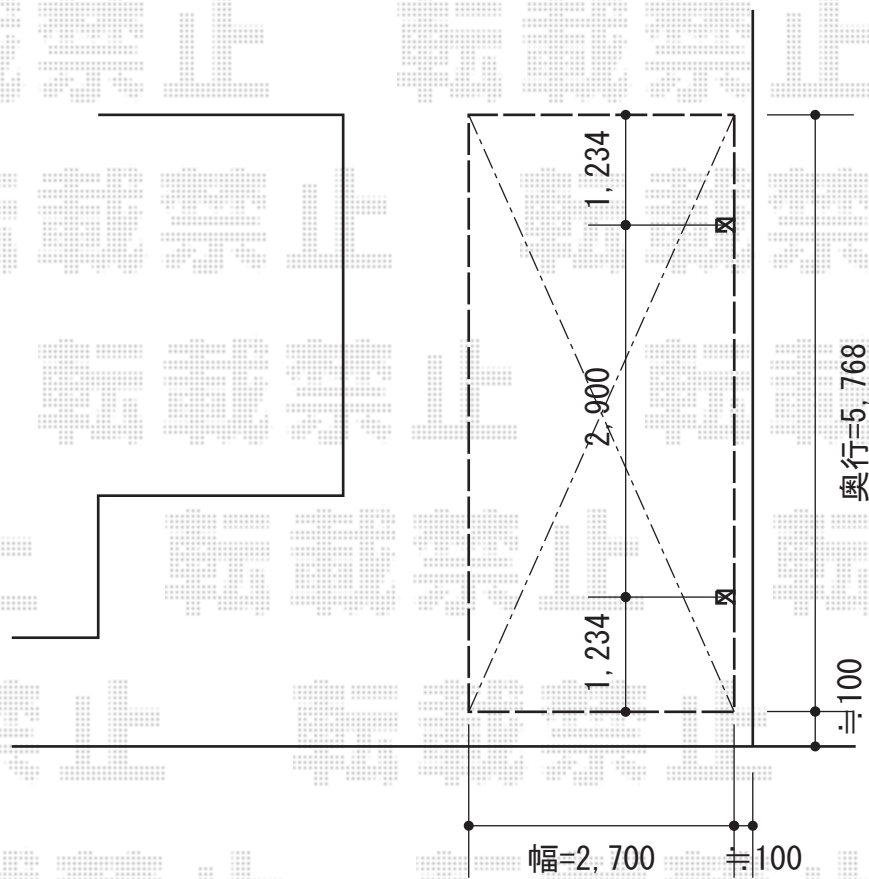

# レイナポート 積雪～20cm対応+レイナポート用オプション

YKK AP レйнаポート 積雪～20cm対応

幅=2,700mm

奥行=5,768mm

色：プラチナステン

屋根材：熱線遮断ポリカーボネート（トーマイマット/すりガラス調）

柱仕様：ハイルーフ柱仕様（有効高 約2,355mm）

現場状況や作図制限により概略図の内容と多少の違いが生じることがございます。  
施工時は、現場優先とさせて頂きたく思いますので、お会い頂き、  
最終のご指示のほど、何卒、宜しくお願い致します。