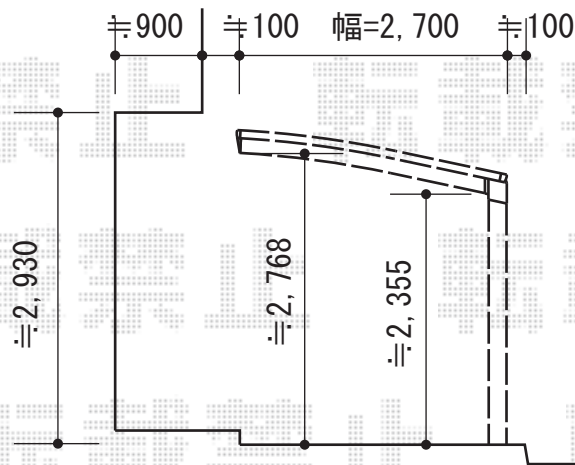

# レイナポート 積雪～20cm対応+レイナポート用オプション

YKK AP レйнаポート 積雪～20cm対応

幅=2,700mm

奥行=5,768mm

色：プラチナステン

屋根材：熱線遮断ポリカーボネート（トーマイマット/すりガラス調）

柱仕様：ハイルーフ柱仕様（有効高 約2,355mm）

現場状況や作図制限により概略図の内容と多少の違いが生じることがございます。  
施工時は、現場優先とさせて頂きたく思いますので、お会い頂き、  
最終のご指示のほど、何卒、宜しくお願い致します。