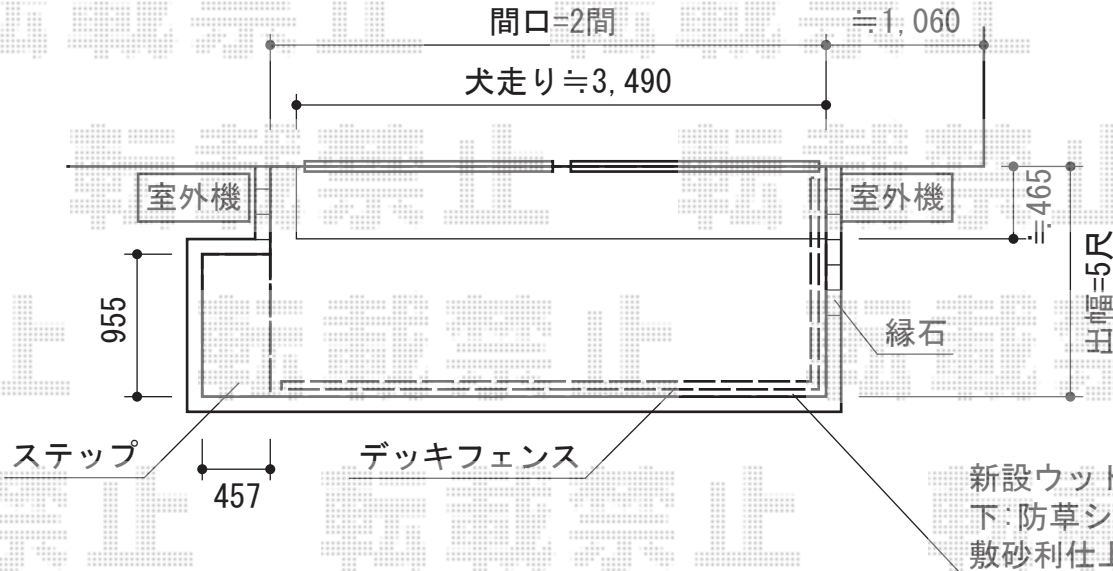

ウッドデッキ

YKK AP リウッドデッキII 単体
 間口=2.0間 (3,651mm)
 出幅=5尺 (1,520mm)
 色: レッドブラウン
 床板: 縦貼り
 束柱: Tタイプ (400~500mm) (カームブラック)

YKK AP リウッドデッキフェンス3型 横スリット
 本体1枚 (W×H) =08用T110 (863×1,025mm) ×2
 本体1枚 (W×H) =10用T110 (1,063×1,025mm) ×1
 本体1枚 (W×H) =12用T110 (1,263×1,025mm) ×2
 中柱(端柱): T110×5
 90度専用角柱: T110×1
 ベースプレート化粧カバー: 6セット
 柱補強材: 4セット
 デッキ材補強材: 先付用×1
 色: レッドブラウン

YKK AP 独立式リウッドステップ2型
 色: レッドブラウン

現場状況や作図制限により概略図の内容と多少の違いが生じることがございます。
 施工時は、現場優先とさせて頂きたく思いますので、お立会い頂き、
 最終のご指示のほど、何卒、宜しくお願い致します。

EX-SHOP
[HTTP://WWW.EX-SHOP.NET](http://www.ex-shop.net)

担当: 岡本