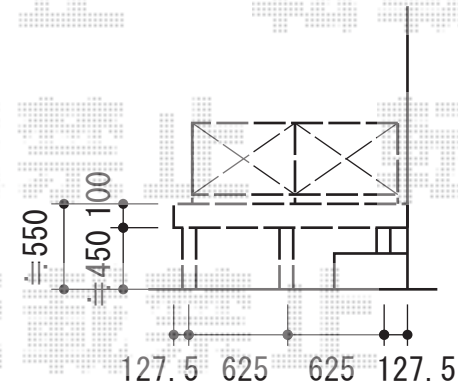

現場状況や作図制限により概略図の内容と多少の違いが生じることがございます。
施工時は、現場優先とさせて頂きたく思いますので、お立会い頂き、
最終のご指示のほど、何卒、宜しくお願い致します。

EX-SHOP
[HTTP://WWW.EX-SHOP.NET](http://www.ex-shop.net)

担当: 岡本