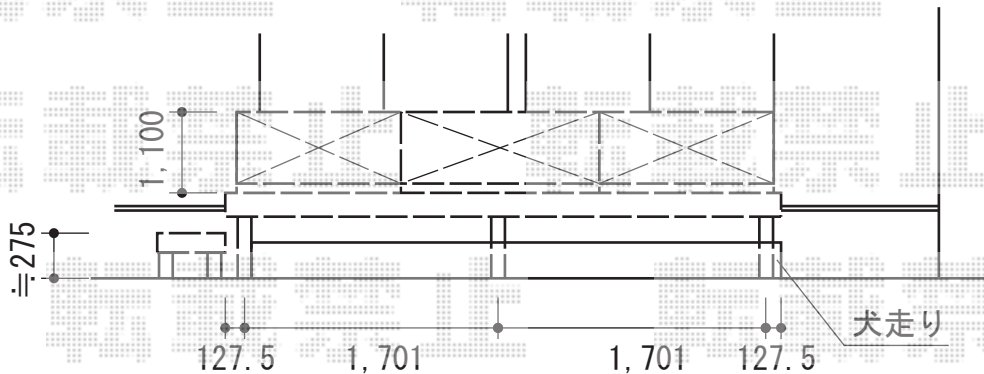

ウッドデッキ

YKK AP リウッドデッキII 単体
 間口=2.0間 (3,651mm)
 出幅=5尺 (1,520mm)
 色: レッドブラウン
 床板: 縦貼り
 束柱: Tタイプ (400~500mm) (カームブラック)

YKK AP リウッドデッキフェンス3型 横スリット
 本体1枚 (W×H) =08用T110 (863×1,025mm) ×2
 本体1枚 (W×H) =10用T110 (1,063×1,025mm) ×1
 本体1枚 (W×H) =12用T110 (1,263×1,025mm) ×2
 中柱(端柱): T110×5
 90度専用角柱: T110×1
 ベースプレート化粧カバー: 6セット
 柱補強材: 4セット
 デッキ材補強材: 先付用×1
 色: レッドブラウン

YKK AP 独立式リウッドステップ2型
 色: レッドブラウン

現場状況や作図制限により概略図の内容と多少の違いが生じることがございます。
 施工時は、現場優先とさせて頂きたく思いますので、お立会い頂き、
 最終のご指示のほど、何卒、宜しくお願い致します。

EX-SHOP
[HTTP://WWW.EX-SHOP.NET](http://www.ex-shop.net)

担当: 岡本