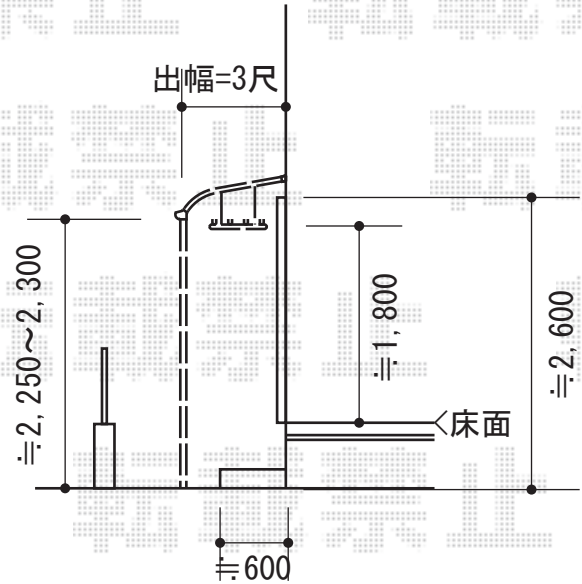

ライザーテラスII R型 テラスタイプ 単体+吊り下げ物干し 標準 2本入

トステム ライザーテラスII R型 テラスタイプ 単体
 間口=関東間1.5間 (柱芯々2,530mm 屋根幅2,750mm)
 出幅=3尺 (885mm)
 色：シャイングレー
 屋根材：熱線吸収アクアポリカーボネート(ライトブルー)
 柱仕様：柱位置固定タイプ (柱2本)
 施工方法：上止め仕様
 オプション：吊り下げ物干し標準2本入

現場状況や作図制限により概略図の内容と多少の違いが生じることがございます。
 施工時は、現場優先とさせて頂きたく思いますので、お立会い頂き、
 最終のご指示のほど、何卒、宜しくお願い致します。

EX-SHOP
[HTTP://WWW.EX-SHOP.NET](http://www.ex-shop.net)

担当：稲坂