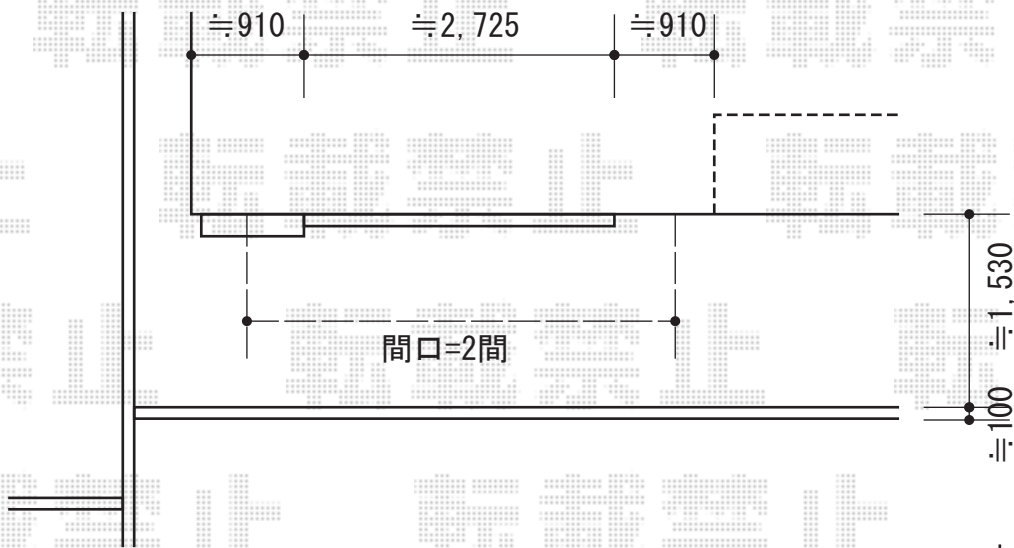

ライザーテラスII R型 テラスタイプ 単体+吊り下げ物干し 標準 2本入

トステム ライザーテラスII R型 テラスタイプ 単体
 間口=関東間1.5間 (柱芯々2,530mm 屋根幅2,750mm)
 出幅=3尺 (885mm)
 色：シャイングレー
 屋根材：熱線吸収アクアポリカーボネート(ライトブルー)
 柱仕様：柱位置固定タイプ (柱2本)
 施工方法：上止め仕様
 オプション：吊り下げ物干し標準2本入

現場状況や作図制限により概略図の内容と多少の違いが生じることがございます。
 施工時は、現場優先とさせて頂きたく思いますので、お立会い頂き、
 最終のご指示のほど、何卒、宜しくお願い致します。

EX-SHOP
[HTTP://WWW.EX-SHOP.NET](http://www.ex-shop.net)

担当：稲坂