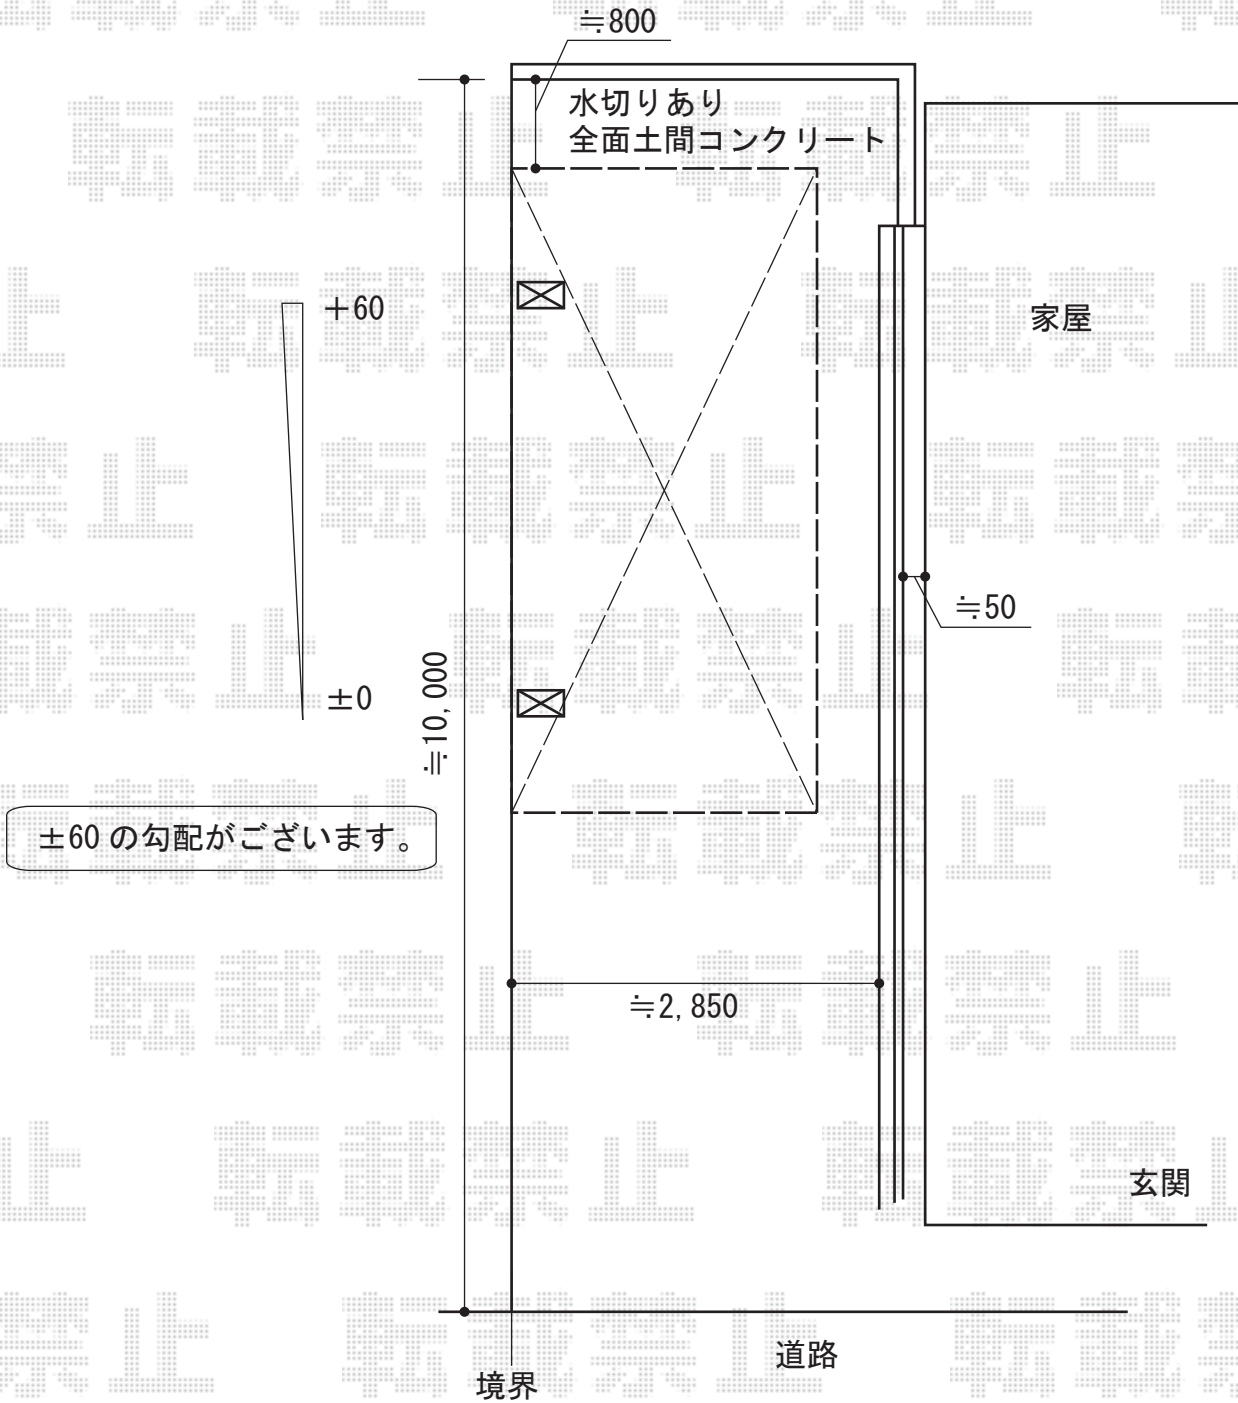

プレシオスポート 積雪~20cm対応

Value Select プレシオスポート 積雪~20cm対応
幅=2,400mm
奥行=5,052mm
色：ノーブルステン
屋根材：ポリカーボネート（スカイブルー）
柱仕様：ハイルーフ柱仕様（有効高 約2,250mm）

現場状況や作図制限により概略図の内容と多少の違いが生じることがございます。
施工時は、現場優先とさせて頂きたく思いますので、お立会い頂き、
最終のご指示のほど、何卒、宜しくお願い致します。