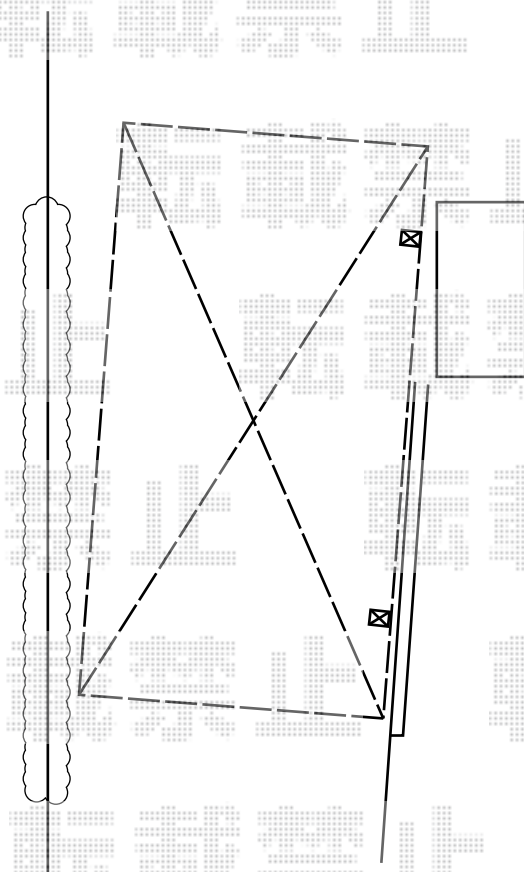

## カーブポートシグマIII 積雪～30cm対応

トステム カーブポートシグマIII 積雪～30cm対応  
幅=3,000mm  
奥行=5,686mm  
色：シャイングレー  
屋根材：ポリカーボネート（ブルースモーク）  
柱仕様：ロング柱23仕様（有効高 約2,300mm）

現場状況や作図制限により概略図の内容と多少の違いが生じることがございます。  
施工時は、現場優先とさせて頂きたく思いますので、お立会い頂き、  
最終のご指示のほど、何卒、宜しくお願い致します。