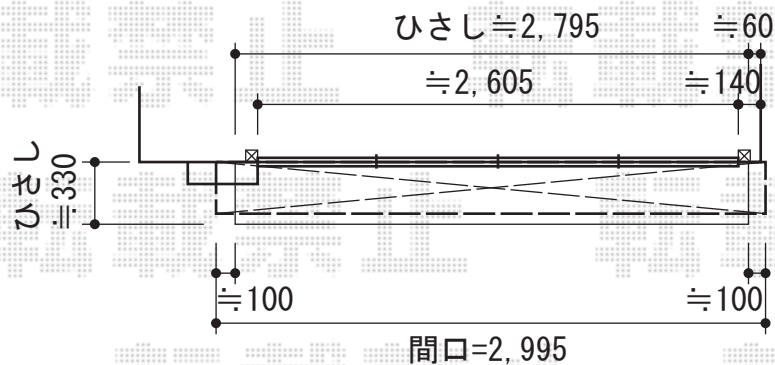

## エルパティオプラス 手動式

テンパル エルパティオプラス 手動式

間口=2,995mm

出幅=1,500mm

本体色：ホワイト

キャンバス色：メロディ（ME515（ホワイト/イエローグレー））

駆動：手動式/外観左駆動

クランクハンドル：長さ1,450mm

上ケース：有り

下ケース：有り

ベースプレート：有り

フリル：有り【フリルパターン（イ）】

現場状況や作図制限により概略図の内容と多少の違いが生じることがございます。  
施工時は、現場優先とさせて頂きたく思いますので、お立会い頂き、  
最終のご指示のほど、何卒、宜しくお願い致します。

EX-SHOP  
HTTP://WWW.EX-SHOP.NET

担当：岡本