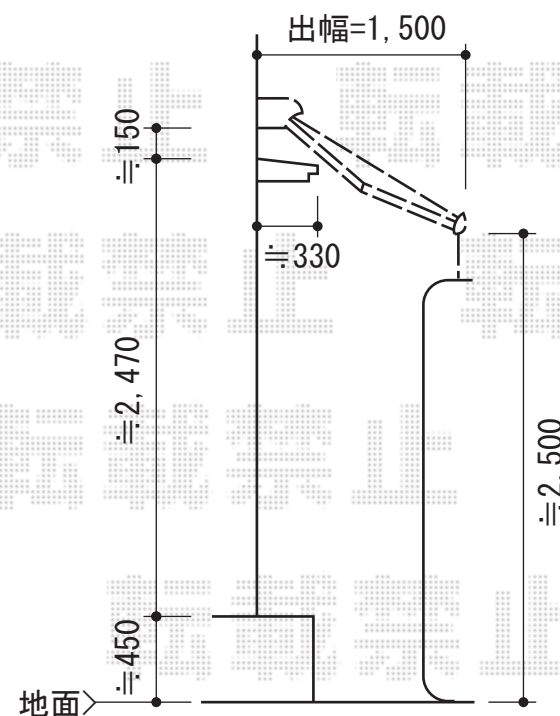

## エルパティオプラス 手動式

テンパル エルパティオプラス 手動式

間口=2,995mm

出幅=1,500mm

本体色：ホワイト

キャンバス色：メロディ（ME515（ホワイト/イエローグレー））

駆動：手動式/外観左駆動

クランクハンドル：長さ1,450mm

上ケース：有り

下ケース：有り

ベースプレート：有り

フリル：有り【フリルパターン（イ）】

現場状況や作図制限により概略図の内容と多少の違いが生じることがございます。  
施工時は、現場優先とさせて頂きたく思いますので、お立会い頂き、  
最終のご指示のほど、何卒、宜しくお願い致します。

EX-SHOP  
HTTP://WWW.EX-SHOP.NET

担当：岡本