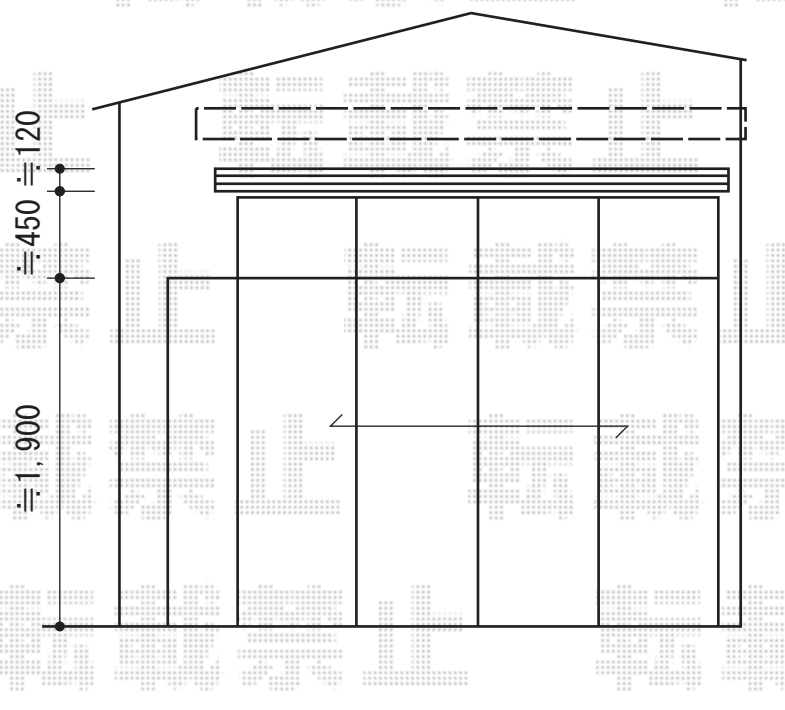

## エルパティオプラス 手動式

テンパル エルパティオプラス 手動式

間口=2,995mm

出幅=1,500mm

本体色：ホワイト

キャンバス色：メロディ（ME515（ホワイト/イエローグレー））

駆動：手動式/外観左駆動

クランクハンドル：長さ1,450mm

上ケース：有り

下ケース：有り

ベースプレート：有り

フリル：有り【フリルパターン（イ）】

現場状況や作図制限により概略図の内容と多少の違いが生じることがございます。  
施工時は、現場優先とさせて頂きたく思いますので、お立会い頂き、  
最終のご指示のほど、何卒、宜しくお願い致します。

EX-SHOP  
HTTP://WWW.EX-SHOP.NET

担当：岡本