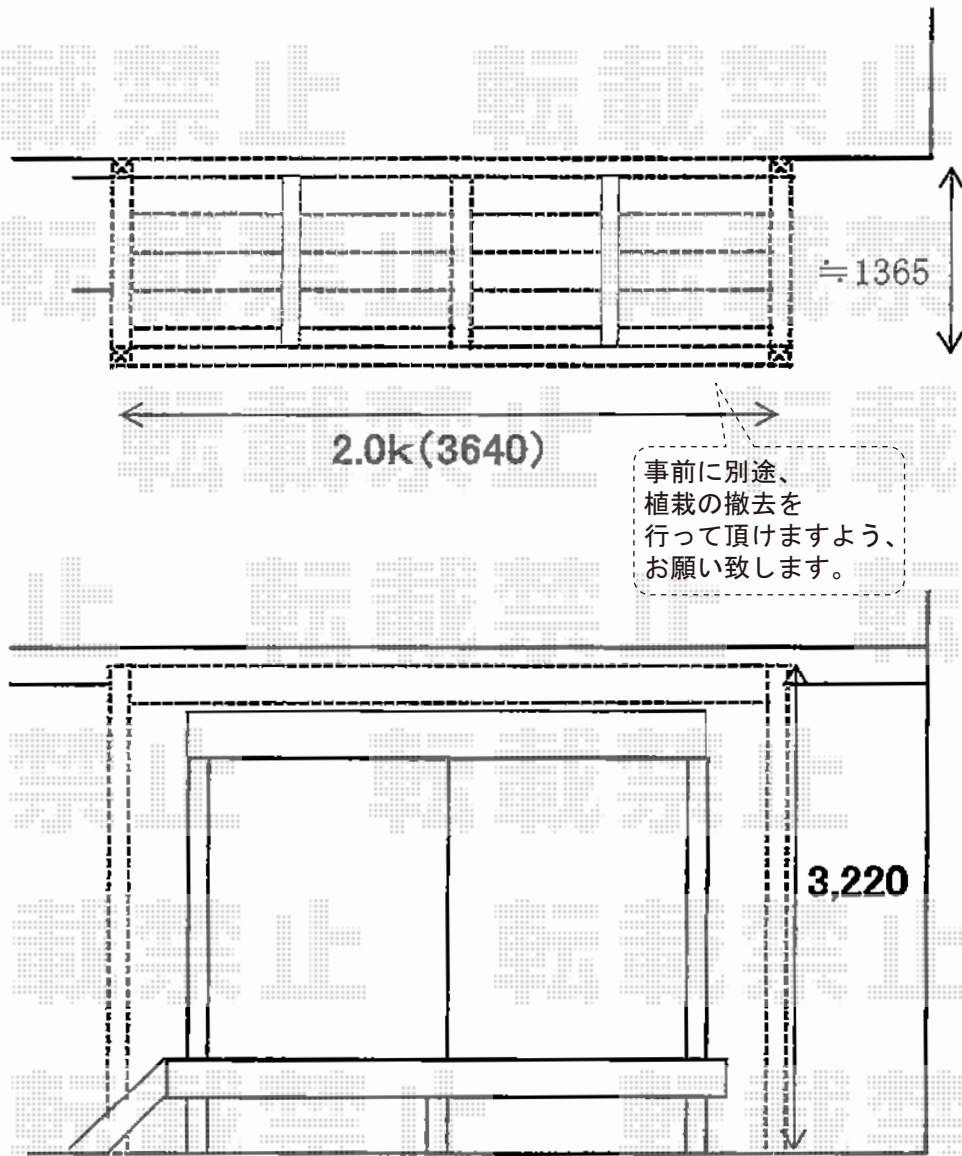

リレーリア パーゴラ サンシェードカーテン付き

YKK AP リレーリア パーゴラ サンシェードカーテン付き  
間口=関東間2.0間 (屋根幅3,640mm)  
出幅=1,365mm  
色：プラチナステン  
屋根材：サンシェード

現場状況や作図制限により概略図の内容と多少の違いが生じることがございます。  
施工時は、現場優先とさせて頂きたく思いますので、お立会い頂き、  
最終のご指示のほど、何卒、宜しくお願い致します。