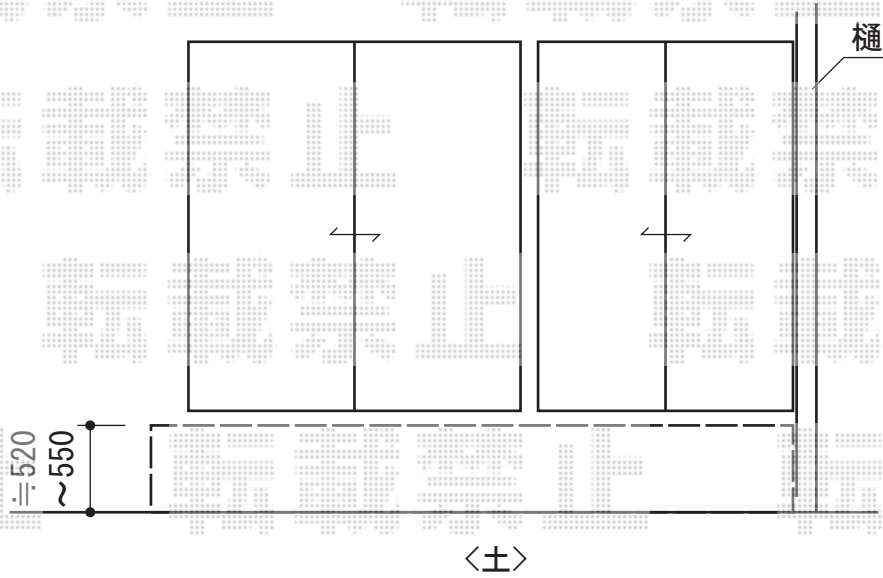

# リウッドデッキ200 単体

YKK AP リウッドデッキ200 単体  
間口=2.0間 (3,651mm)  
出幅=6尺 (1,820mm)  
色：ホワイトブラウン  
束柱：Uタイプ (700mm)  
リウッドステップ：5型 Hタイプ (3段)

現場状況や作図制限により概略図の内容と多少の違いが生じることがございます。  
施工時は、現場優先とさせて頂きたく思いますので、お立会い頂き、  
最終のご指示のほど、何卒、宜しくお願い致します。