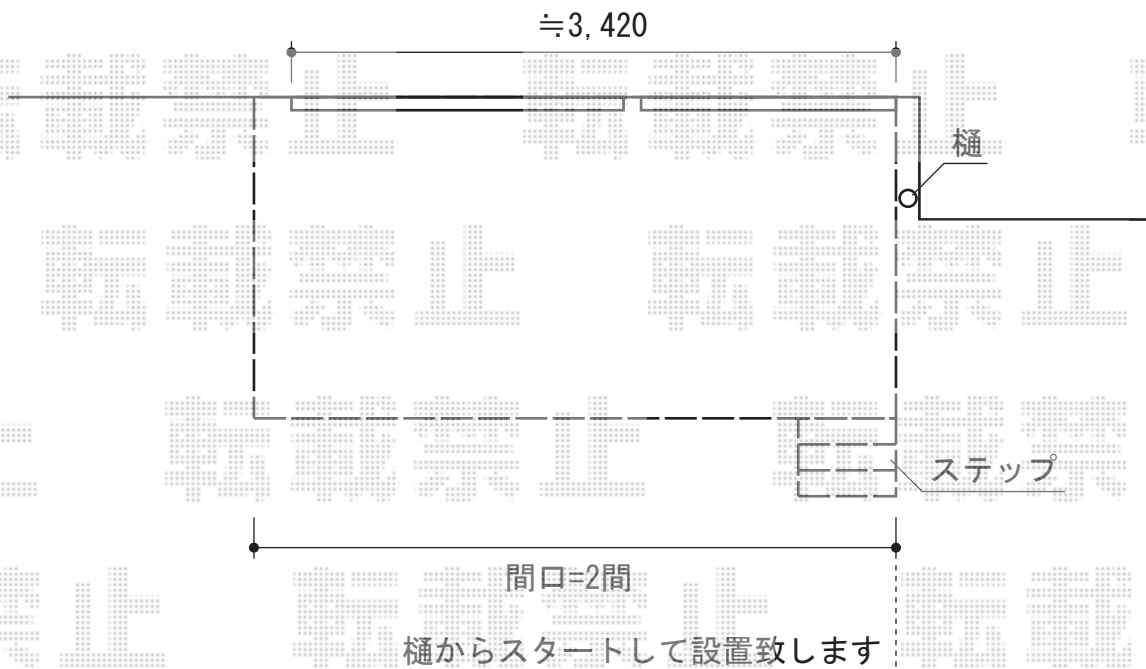

# リウッドデッキ200 単体

YKK AP リウッドデッキ200 単体  
間口=2.0間 (3,651mm)  
出幅=6尺 (1,820mm)  
色：ホワイトブラウン  
束柱：Uタイプ (700mm)  
リウッドステップ：5型 Hタイプ (3段)

現場状況や作図制限により概略図の内容と多少の違いが生じることがございます。  
施工時は、現場優先とさせて頂きたく思いますので、お立会い頂き、  
最終のご指示のほど、何卒、宜しくお願い致します。