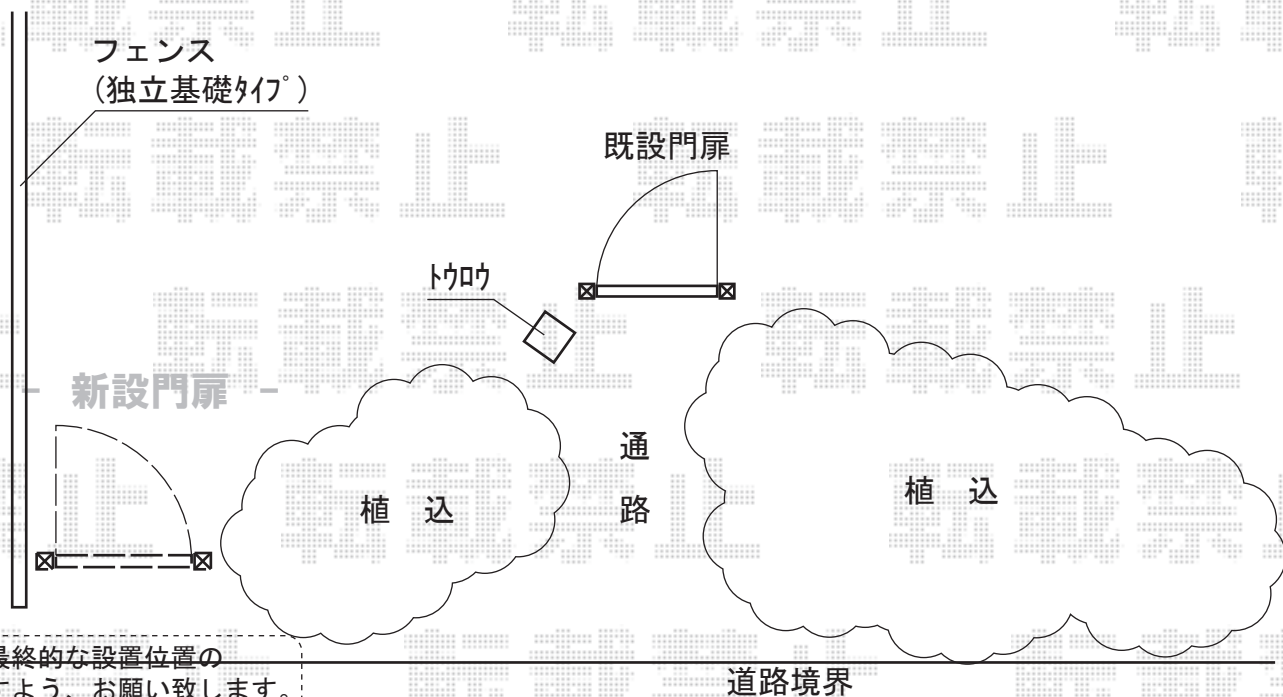

アメリカン1型 片開き

施工に際して、最終的な設置位置のご確認を頂けますよう、お願い致します。

事前に別途、干渉する部分の植栽の撤去を行って頂けますよう、お願い致します。

TOEX アメリカン1型 片開き
扉1枚 (W×H) = (700×1, 200mm)
色：アイボリーホワイト
錠：シリンダーA錠
開き：内開き
吊元：外観左吊元

現場状況や作図制限により概略図の内容と多少の違いが生じることがございます。
施工時は、現場優先とさせて頂きたく思いますので、お立会い頂き、
最終のご指示のほど、何卒、宜しくお願い致します。