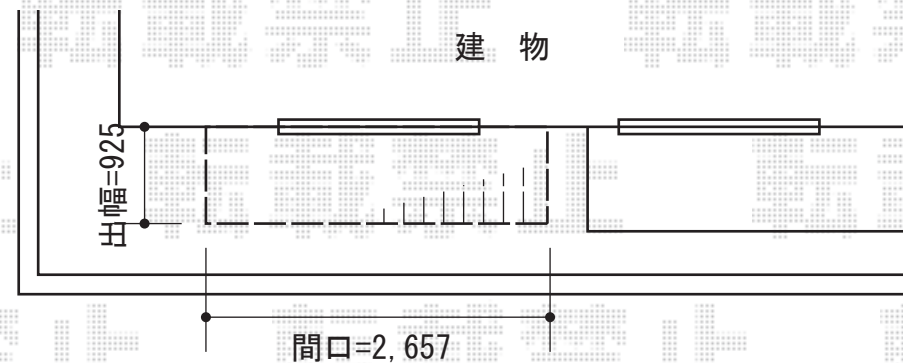

テラス屋根・ウッドデッキ

YKK AP ヴェクター R型 テラスタイプ 単体 積雪~20cm対応
 間口=メーター2.0間 (柱芯々3,845mm 屋根幅4,030mm) 出幅=4尺 (1,170mm)
 色: プラチナステン 屋根材: ポリカーボネート (アースブルー)
 柱仕様: 柱位置固定タイプ (柱2本) / ロング柱 施工方法: 上止め仕様

YKK AP リウッドデッキ200
 間口=1.5間 (2,651mm) 出幅=3尺 (920mm)
 色: ウォームグレイ 床板: 縦貼り
 束柱: Tタイプ (400~500mm)