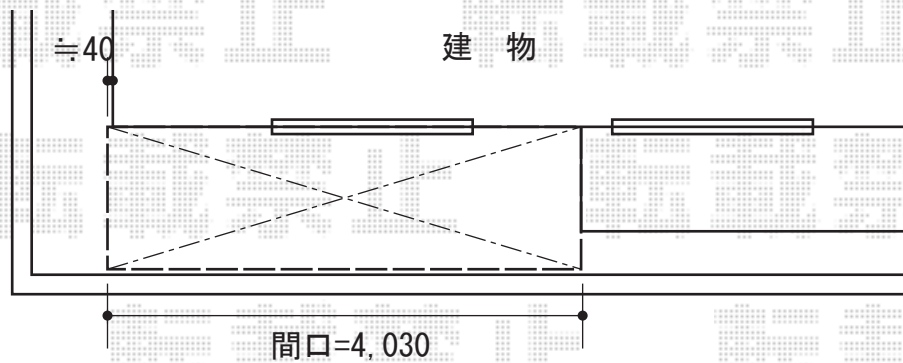

テラス屋根・ウッドデッキ

YKK AP ヴェクター R型 テラスタイプ 単体 積雪~20cm対応
 間口=メーター2.0間 (柱芯々3,845mm 屋根幅4,030mm) 出幅=4尺 (1,170mm)
 色: プラチナステン 屋根材: ポリカーボネート (アースブルー)
 柱仕様: 柱位置固定タイプ (柱2本) / ロング柱 施工方法: 上止め仕様

YKK AP リウッドデッキ200
 間口=1.5間 (2,651mm) 出幅=3尺 (920mm)
 色: ウォームグレイ 床板: 縦貼り
 束柱: Tタイプ (400~500mm)