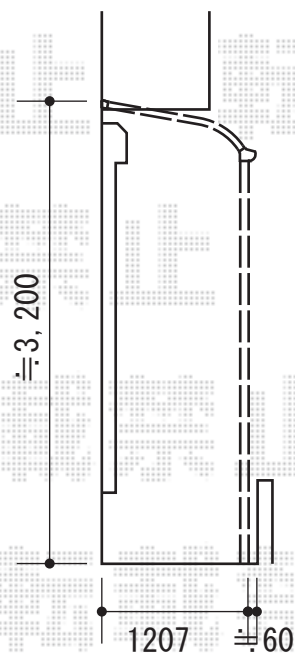

テラス屋根・ウッドデッキ

YKK AP ヴェクター R型 テラスタイプ 単体 積雪~20cm対応
 間口=メーター2.0間 (柱芯々3,845mm 屋根幅4,030mm) 出幅=4尺 (1,170mm)
 色: プラチナステン 屋根材: ポリカーボネート (アースブルー)
 柱仕様: 柱位置固定タイプ (柱2本) / ロング柱 施工方法: 上止め仕様

YKK AP リウッドデッキ200
 間口=1.5間 (2,651mm) 出幅=3尺 (920mm)
 色: ウォームグレイ 床板: 縦貼り
 束柱: Tタイプ (400~500mm)