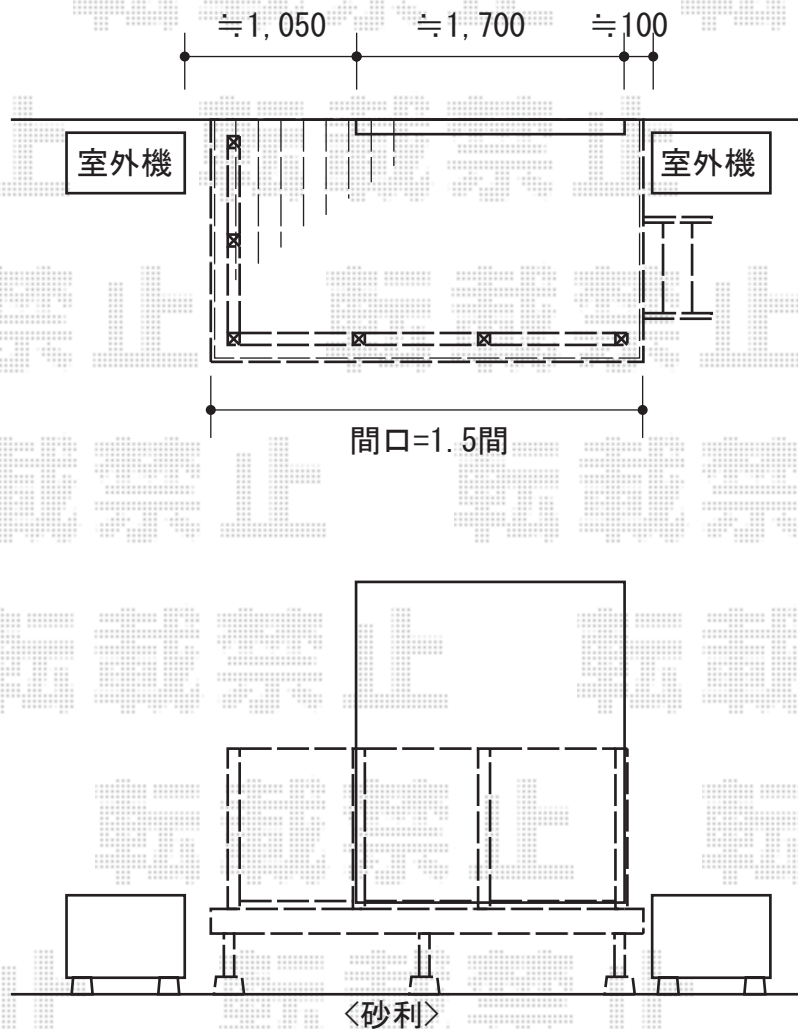

リコステージII

トステム リコステージII
間口=1.5間 (2,720mm)
出幅=5尺 (1,513mm)
色：ダークブラウン
床板：縦貼り
幕板：幕板B (薄)
束柱：束柱B (400~550mm)
オプション：デッキフェンス 粗目T-10
オプション：ステップ2段

現場状況や作図制限により概略図の内容と多少の違いが生じることがございます。
施工時は、現場優先とさせて頂きたく思いますので、お立会い頂き、
最終のご指示のほど、何卒、宜しくお願い致します。