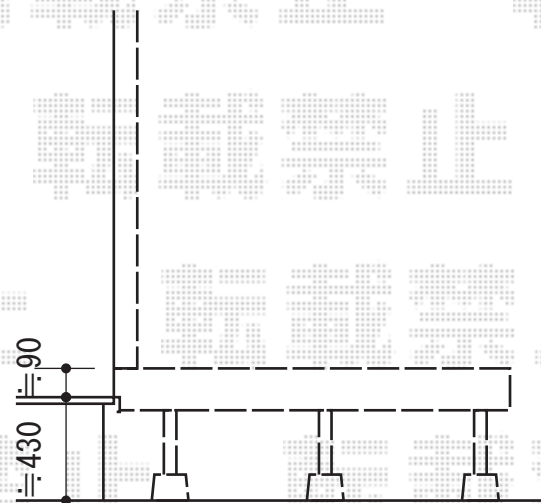

リコステージII

トステム リコステージII
間口=1.5間 (2,720mm)
出幅=5尺 (1,513mm)
色：ダークブラウン
床板：縦貼り
幕板：幕板B (薄)
束柱：束柱B (400~550mm)
オプション：デッキフェンス 粗目T-10
オプション：ステップ2段

現場状況や作図制限により概略図の内容と多少の違いが生じることがございます。
施工時は、現場優先とさせて頂きたく思いますので、お立会い頂き、
最終のご指示のほど、何卒、宜しくお願い致します。