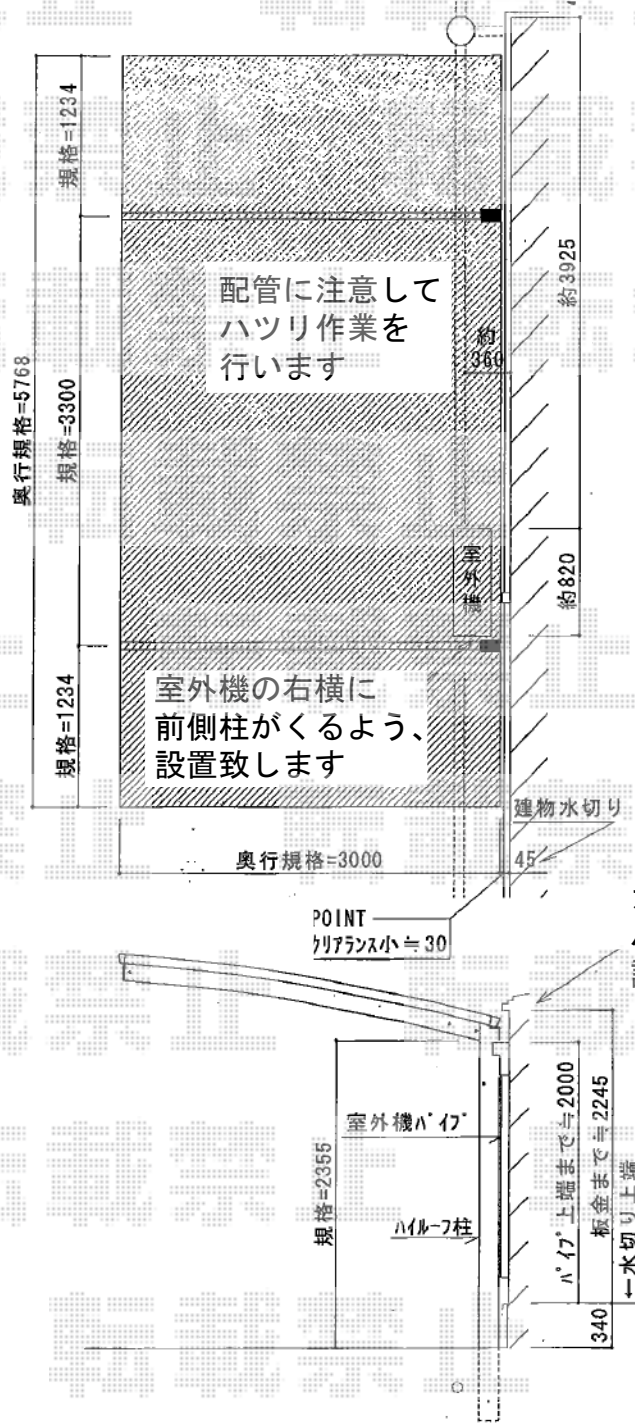

レイナポート 積雪～20cm対応

カーポート外枠の高さがパイプ上、板金下になるよう、設置致します

YKK AP レイナポート 積雪～20cm対応

幅=3,000mm

奥行=5,768mm

色：プラチナステン

屋根材：ポリカーボネート（アースブルー）

柱仕様：ハイルーフ柱仕様（有効高 約2,355mm）

現場状況や作図制限により概略図の内容と多少の違いが生じることがございます。施工時は、現場優先とさせて頂きたく思いますので、お立会い頂き、最終のご指示のほど、何卒、宜しくお願い致します。

EX-SHOP
HTTP://WWW.EX-SHOP.NET

担当：稲坂

全ての著作権は、エクスショップに帰属します。当社とのお取引目的外の使用・複製・転載禁止となっております。